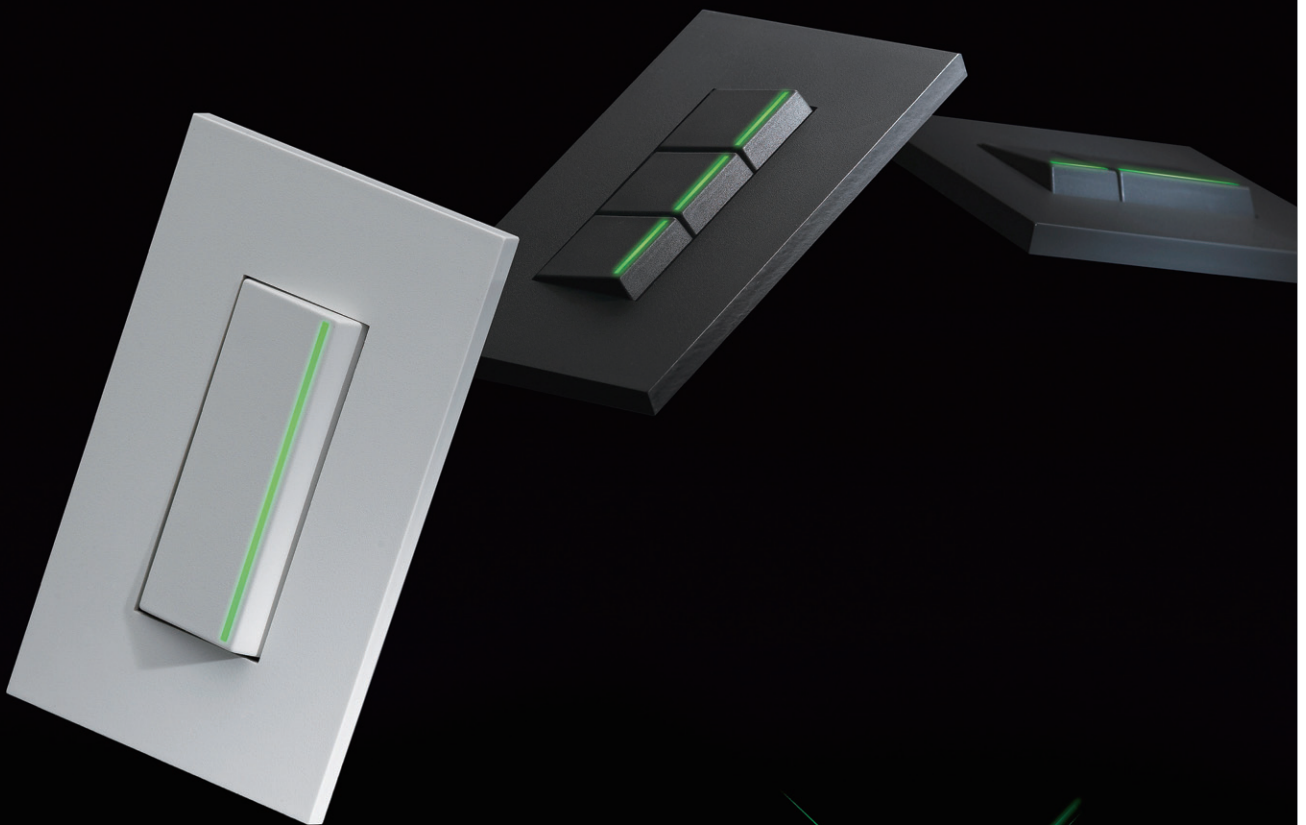

NK シリーズ 配線器具

5

新たな方向性

Das Neue Koordinatensystem.

2009年度
グッドデザイン賞
受賞商品

5

NKシリーズ配線器具

NK SERIEのカラーラインアップは、
以下のとおりになっております。

色名(略号)	マンセル参考値 (当社測定)	カラーサンプル
ピュアホワイト(PW)	5.6Y9.0/0.5	
ソリッドグレー(SG)	4.0PB4.3/0.2	
ソフトブラック(SB)	1.7P2.5/0.2	

表紙裏に掲載しております、カラー見本を参照ください。

NKシリーズスイッチセット・家具機器用コンセント/スイッチセットは
本カタログに掲載した組合せに限ります。
NKシリーズ(SG色)(SB色)のコンセント・モジュラジャック・TV端子はP.264 P.265からお選びください。
(PW色)はP.172~P.182, P.184~P.187のニューマイルドビー
配線器具からお選びいただけます。