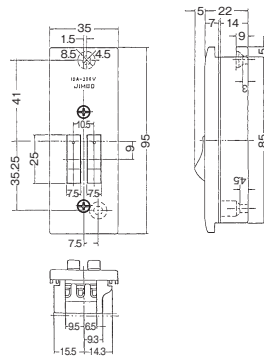

ケースウェイ用 片切2連スイッチ
1327