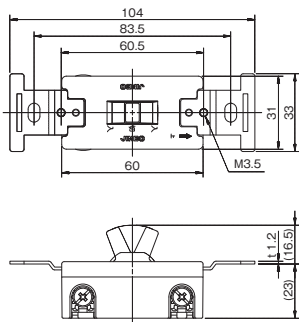

### 防滴プレート

835K  
835K (SF-115-0用)

835K: ¥2,670  
835K: ¥2,890

※写真は835K

自動切手動  
表示シール付

クワイトスイッチ 単極双投  
SF-115-0

クワイトスイッチ 片切  
SF-115-1

クワイトスイッチ 両切 SF-115-2  
20A クワイトスイッチ 片切 SF-120-1  
両切 SF-120-2  
3路 SF-120-3  
4路 SF-115-3 SF-115-4  
4路 SF-120-4