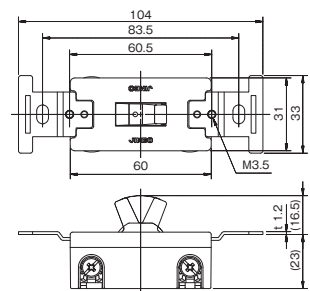

### 防滴プレート

835K  
835K (SF-115-0用)

835K: ¥2,670  
835K: ¥2,890

※写真は835K

自動切手動  
表示シール付

クワイトスイッチ 単極双投  
SF-115-0

クワイトスイッチ 片切  
SF-115-1

クワイトスイッチ 両切 SF-115-2  
20A クワイトスイッチ 片切 SF-120-1  
両切 SF-120-2  
3路 SF-120-3  
4路 SF-115-3 SF-115-4  
4路 SF-120-4