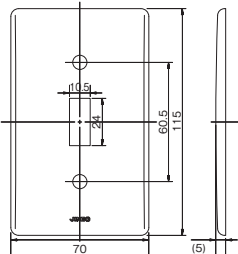

ニューメタルプレート 1連用
803A
ステンレスプレート 1連用
803S