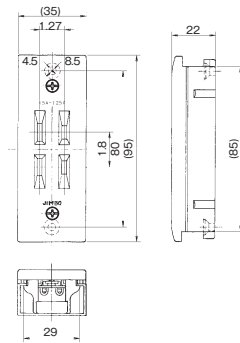

ケースウェイ用ダブルコンセント
1328