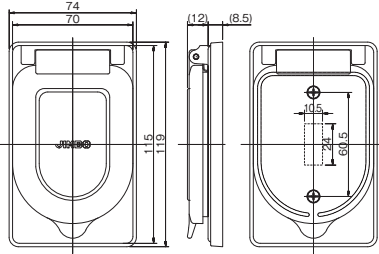

防滴プレート 1連用
835K