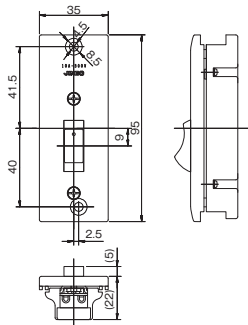

ケースウェイ用はめ込式配線器具

片切スイッチ 10A / 300V ¥1,150	1325(白)	片切2連スイッチ 10A / 300V ¥1,400 2018年12月 生産を終了しました。	1327(白)	ダブルコンセント 15A / 125V ¥1,030	1328(白)
アースターミナル ¥450	1334(白)	コンセント付引掛ローゼット 6A / 125V ¥1,640	1336(白)	アースターミナル付コンセント 15A / 125V ¥1,420	1338(白)

ケースウェイ用 片切スイッチ
1325