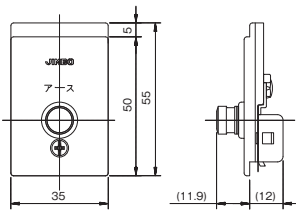

ケースウェイ用 片切スイッチ  
1325

ケースウェイ用 片切2連スイッチ  
1327

ケースウェイ用ダブルコンセント  
1328

ケースウェイ用 アースターミナル  
1334

ケースウェイ用 コンセント付引掛ローゼット  
1336

ケースウェイ用 アースターミナル付コンセント  
1338

4  
設備工事用配線器具

受注品納期区分 受注後20日~30日 受注後30日~45日 特別注文にて生産を承ります。