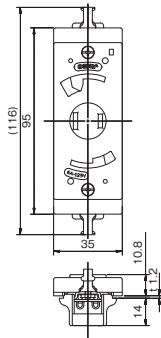

ケースウェイ用 片切スイッチ  
1325

ケースウェイ用 片切2連スイッチ  
1327

ケースウェイ用ダブルコンセント  
1328

ケースウェイ用 アースターミナル  
1334

ケースウェイ用 コンセント付引掛ローゼット  
1336

ケースウェイ用 アースターミナル付コンセント  
1338

4  
設備工事用配線器具

受注品納期区分 受注後20日~30日 受注後30日~45日 特別注文にて生産を承ります。