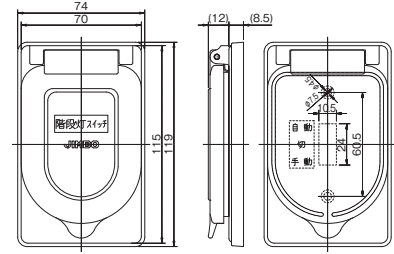

### 防滴プレート

835K  
835K (SF-115-0用)

835K: ¥2,670  
835K: ¥2,890

※写真は835K

自動切手動  
表示シール付

クワイトスイッチ 単極双投  
SF-115-0

クワイトスイッチ 片切  
SF-115-1

クワイトスイッチ 両切 SF-115-2  
20A クワイトスイッチ 片切 SF-120-1  
両切 SF-120-2  
3路 SF-120-3  
4路 SF-115-3 SF-115-4  
4路 SF-120-4

ニューメタルプレート 1連用  
803A  
ステンレスプレート 1連用  
803S

防滴プレート 1連用  
835K

防滴プレート 1連用  
835K

設備工事用配線器具

ケースウェイ用はめ込式配線器具

<p>片切スイッチ</p> <p>10A / 300V ¥1,150</p> 	<p>1325(白)</p>	<p>片切2連スイッチ</p> <p>10A / 300V ¥1,400</p> <p>2018年12月 生産を終了しました。</p> 	<p>1327(白)</p>	<p>ダブルコンセント</p> <p>15A / 125V ¥1,030</p> 	<p>1328(白)</p>
<p>アースターミナル</p> <p>¥450</p> 	<p>1334(白)</p>	<p>コンセント付引掛ローゼット</p> <p>6A / 125V ¥1,640</p> 	<p>1336(白)</p>	<p>アースターミナル付コンセント</p> <p>15A / 125V ¥1,420</p> 	<p>1338(白)</p>