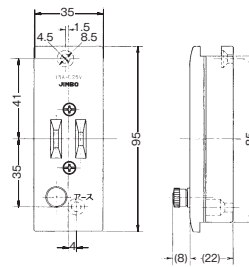

ケースウェイ用 片切スイッチ  
1325

ケースウェイ用 片切2連スイッチ  
1327

ケースウェイ用ダブルコンセント  
1328

ケースウェイ用 アースターミナル  
1334

ケースウェイ用 コンセント付引掛ローゼット  
1336

ケースウェイ用 アースターミナル付コンセント  
1338

4  
設備工事用配線器具

受注品納期区分 受注後20日~30日 受注後30日~45日 特別注文にて生産を承ります。