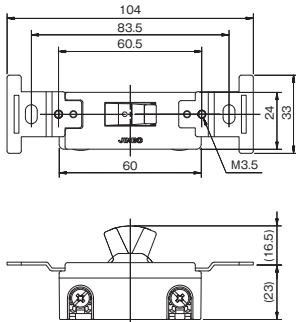

クワイトスイッチ 片切
SF-115-1