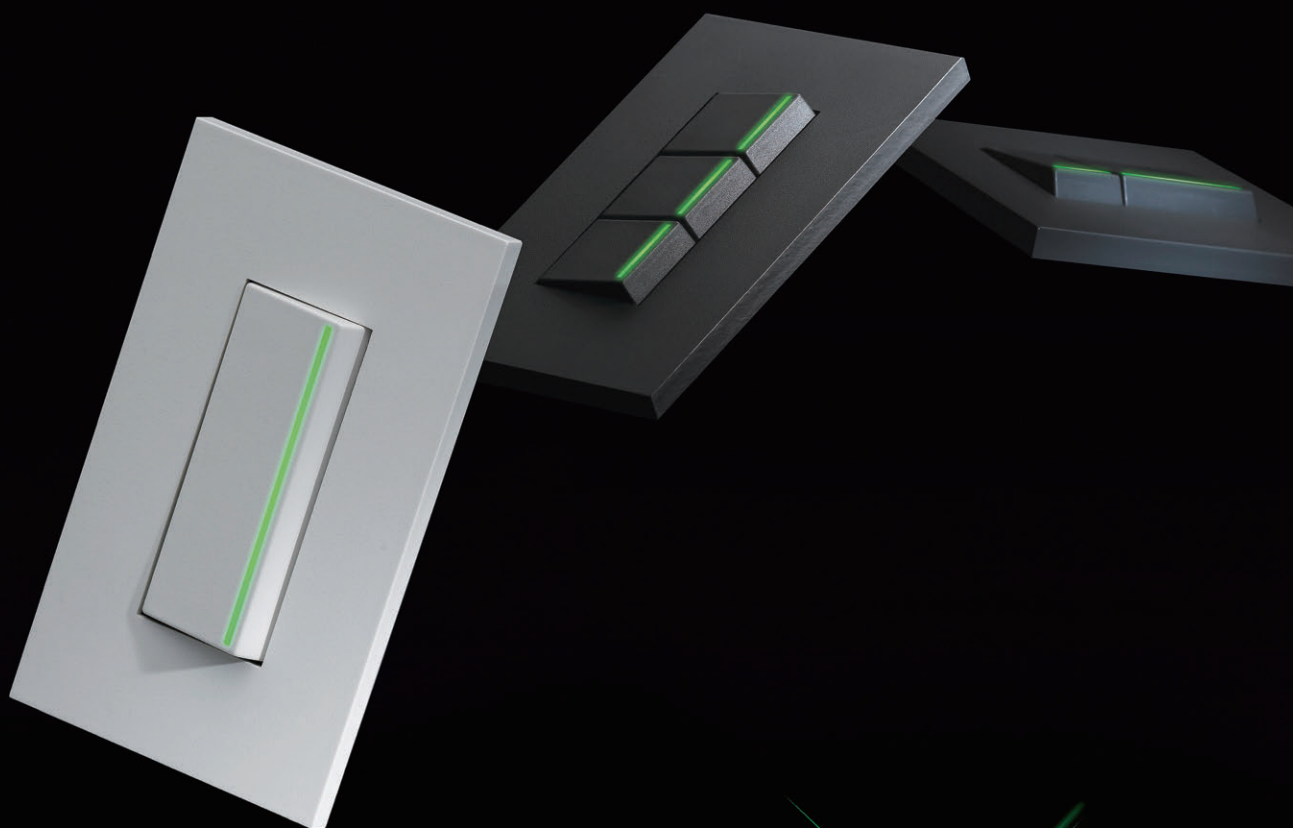

# NK シリーズ 配線器具

## 新たな方向性

Das Neue Koordinatensystem.

2009年度  
グッドデザイン賞  
受賞商品

6

NKシリーズ配線器具

NK SERIEのカラーラインアップは、  
以下のとおりになっております。

色名(略号)	マンセル参考値 (当社測定)	カラーサンプル
ピュアホワイト(PW)	5.6Y9.0/0.5	
ソリッドグレー(SG)	4.0PB4.3/0.2	
ソフトブラック(SB)	1.7P2.5/0.2	