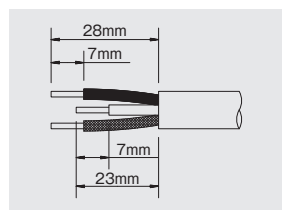

CRL-N2012

CRL-2018

CRL-2024

電線加工寸法(推奨値)

適合する圧着端子をかましてネジ止めしてください。

- 端子ネジ:呼び5
締付トルク1.2~1.8N・m
(12.2~18.4kgf・cm)

●番号シール貼付
(Cコード欄より、12, 11, 10, …, 1)

受注後45日~90日でお届けします。