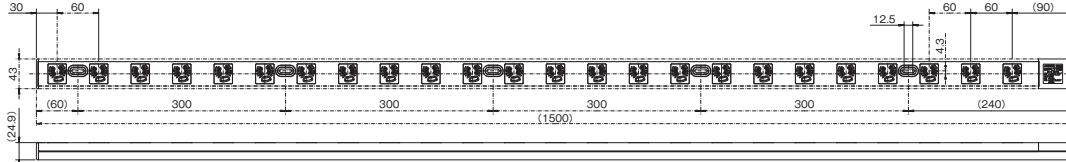

CRL-N2012

CRL-2018

CRL-2024

電線加工寸法(推奨値)

適合する圧着端子をかましてネジ止めしてください。

- 端子ネジ:呼び5
締付トルク1.2~1.8N・m
(12.2~18.4kgf・cm)

●番号シール貼付
(Cコード欄より、12, 11, 10, …, 1)

受注後45日~90日でお届けします。