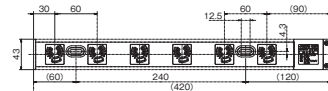

20A 125V ラック用コンセント

【適合電線】

定格：20A-125V

(コンセント1口：15Aまで)
合計：20Aまで)

抜き形 2極接地極付

・VCT 3×3.5mm² ・VCTF 3×3.5mm² ・VVR 3×3.5mm² ・VVR 3×φ2.6mm
・VCT 3×5.5mm² ・VVF 3×φ2.0mm ・VVR 3×5.5mm²

注：VVF・VVRは固定配線専用です。内線規程 3165-2(ケーブルの支持)に従い
接続部から30cm以内で配線を固定してください。

品番	品名	標準価格(税別)
CRL-2004	ラック用抜き 4口コンセント	¥6,800
CRL-2006	ラック用抜き 6口コンセント	¥7,600
CRL-2008	ラック用抜き 8口コンセント	※2017年12月生産終了 ¥10,600
CRL-2010	ラック用抜き 10口コンセント	※2017年12月生産終了 ¥12,200
CRL-2012	ラック用抜き 12口コンセント	¥12,800
CRL-2018	ラック用抜き 18口コンセント	¥15,600
CRL-2024	ラック用抜き 24口コンセント	¥18,400
CRL-2004R	ラック用抜き 4口コンセント コンセント口：赤色	¥6,800
CRL-2006R	ラック用抜き 6口コンセント コンセント口：赤色	¥7,600
CRL-2012R	ラック用抜き 12口コンセント コンセント口：赤色	¥12,800
CRL-2018R	ラック用抜き 18口コンセント コンセント口：赤色	¥15,600
CRL-2024R	ラック用抜き 24口コンセント コンセント口：赤色	¥18,400
CRL-N2012	ラック用抜き 12口コンセント 番号表示シール付	¥13,600
CRL-N2012R	ラック用抜き 12口コンセント 番号表示シール付 コンセント口：赤色	¥13,600

CRL-2006

CRL-2012

CRL-2018

CRL-2004

CRL-2006

CRL-2008

CRL-2010

CRL-2012

CRL-N2012

CRL-2018

CRL-2024

電線加工寸法(推奨値)

適合する圧着端子をかましてネジ止めしてください。

- ●端子ネジ:呼び5
  締付トルク1.2~1.8N・m
  (12.2~18.4kgf・cm)

●番号シール貼付
(Cコード欄より、12, 11, 10, …, 1)

受注後45日~90日でお届けします。

ラック用コンセントは、受注生産品です。ご注文は10台から承ります。