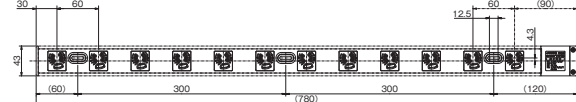

CRL-N2012

CRL-2018

CRL-2024

電線加工寸法(推奨値)

適合する圧着端子をかましてネジ止めしてください。

- 端子ネジ:呼び5
締付トルク1.2~1.8N・m
(12.2~18.4kgf・cm)

●番号シール貼付
(Cコード欄より、12, 11, 10, …, 1)

受注後45日~90日でお届けします。