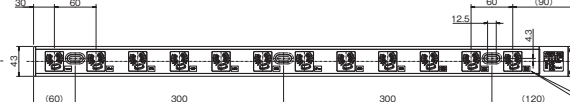

CRL-N2012

CRL-2018

CRL-2024

電線加工寸法(推奨値)

適合する圧着端子をかましてネジ止めしてください。

- 端子ネジ:呼び5
締付トルク1.2~1.8N・m
(12.2~18.4kgf・cm)

●番号シール貼付
(Cコード欄より、12, 11, 10, …, 1)

受注後45日~90日でお届けします。