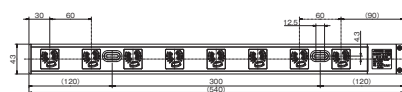

20A 125V ラック用コンセント

【適合電線】

定格：20A-125V

(コンセント1口：15Aまで)
合計：20Aまで)

抜き形 2極接地極付

・VCT 3×3.5mm² ・VCTF 3×3.5mm² ・VVR 3×3.5mm² ・VVR 3×φ2.6mm
・VCT 3×5.5mm² ・VVF 3×φ2.0mm ・VVR 3×5.5mm²

注：VVF・VVRは固定配線専用です。内線規程 3165-2(ケーブルの支持)に従い
接続部から30cm以内で配線を固定してください。

品番	品名	標準価格(税別)
CRL-2004	ラック用抜き 4口コンセント	¥6,800
CRL-2006	ラック用抜き 6口コンセント	¥7,600
CRL-2008	ラック用抜き 8口コンセント	※2017年12月生産終了 ¥10,600
CRL-2010	ラック用抜き 10口コンセント	※2017年12月生産終了 ¥12,200
CRL-2012	ラック用抜き 12口コンセント	¥12,800
CRL-2018	ラック用抜き 18口コンセント	¥15,600
CRL-2024	ラック用抜き 24口コンセント	¥18,400
CRL-2004R	ラック用抜き 4口コンセント コンセント口：赤色	¥6,800
CRL-2006R	ラック用抜き 6口コンセント コンセント口：赤色	¥7,600
CRL-2012R	ラック用抜き 12口コンセント コンセント口：赤色	¥12,800
CRL-2018R	ラック用抜き 18口コンセント コンセント口：赤色	¥15,600
CRL-2024R	ラック用抜き 24口コンセント コンセント口：赤色	¥18,400
CRL-N2012	ラック用抜き 12口コンセント 番号表示シール付	¥13,600
CRL-N2012R	ラック用抜き 12口コンセント 番号表示シール付 コンセント口：赤色	¥13,600

CRL-2006

CRL-2012

CRL-2018

CRL-2004

CRL-2006

CRL-2008

CRL-2010

CRL-2012

CRL-N2012

CRL-2018

CRL-2024

電線加工寸法(推奨値)

適合する圧着端子をかましてネジ止めしてください。

- ●端子ネジ:呼び5
  締付トルク1.2~1.8N・m
  (12.2~18.4kgf・cm)

●番号シール貼付
(Cコード欄より、12, 11, 10, …, 1)

受注後45日~90日でお届けします。

ラック用コンセントは、受注生産品です。ご注文は10台から承ります。