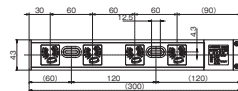

CRL-2004

CRL-2006