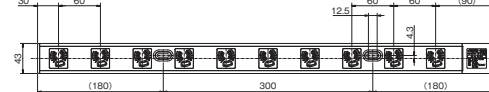

20A 125V ラック用コンセント

【適合電線】

定格：20A-125V

(コンセント1口：15Aまで)
合計：20Aまで)

抜き形 2極接地極付

・VCT 3×3.5mm² ・VCTF 3×3.5mm² ・VVR 3×3.5mm² ・VVR 3×φ2.6mm
・VCT 3×5.5mm² ・VVF 3×φ2.0mm ・VVR 3×5.5mm²

注：VVF・VVRは固定配線専用です。内線規程 3165-2(ケーブルの支持)に従い
接続部から30cm以内で配線を固定してください。

品番	品名	標準価格(税別)
CRL-2004	ラック用抜き 4口コンセント	¥6,800
CRL-2006	ラック用抜き 6口コンセント	¥7,600
CRL-2008	ラック用抜き 8口コンセント	※2017年12月生産終了 ¥10,600
CRL-2010	ラック用抜き 10口コンセント	※2017年12月生産終了 ¥12,200
CRL-2012	ラック用抜き 12口コンセント	¥12,800
CRL-2018	ラック用抜き 18口コンセント	¥15,600
CRL-2024	ラック用抜き 24口コンセント	¥18,400
CRL-2004R	ラック用抜き 4口コンセント コンセント口：赤色	¥6,800
CRL-2006R	ラック用抜き 6口コンセント コンセント口：赤色	¥7,600
CRL-2012R	ラック用抜き 12口コンセント コンセント口：赤色	¥12,800
CRL-2018R	ラック用抜き 18口コンセント コンセント口：赤色	¥15,600
CRL-2024R	ラック用抜き 24口コンセント コンセント口：赤色	¥18,400
CRL-N2012	ラック用抜き 12口コンセント 番号表示シール付	¥13,600
CRL-N2012R	ラック用抜き 12口コンセント 番号表示シール付 コンセント口：赤色	¥13,600

CRL-2006

CRL-2012

CRL-2018

CRL-2004

CRL-2006

CRL-2008

CRL-2010

CRL-2012

CRL-N2012

CRL-2018

CRL-2024

電線加工寸法(推奨値)

適合する圧着端子をかましてネジ止めしてください。

- ●端子ネジ:呼び5
  締付トルク1.2~1.8N・m
  (12.2~18.4kgf・cm)

●番号シール貼付
(Cコード欄より、12, 11, 10, …, 1)

受注後45日~90日でお届けします。

ラック用コンセントは、受注生産品です。ご注文は10台から承ります。