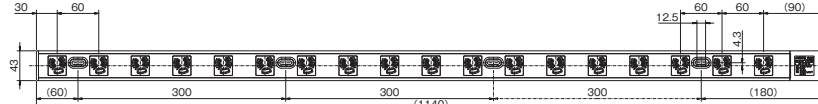

CRL-N2012

CRL-2018

CRL-2024

電線加工寸法(推奨値)

適合する圧着端子をかましてネジ止めしてください。

- 端子ネジ:呼び5
締付トルク1.2~1.8N・m
(12.2~18.4kgf・cm)

●番号シール貼付
(Cコード欄より、12, 11, 10, …, 1)

受注後45日~90日でお届けします。