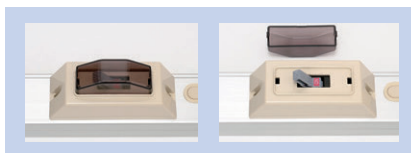

15A 125V ブレーカ付ラック用コンセント

【適合電線】

定格：15A-125V
(ブレーカ：2P2E/15A)

抜止形 2極接地極付

- ・VCT 3×2.0mm² ・VCTF 3×2.0mm² ・VVF 3×φ1.6mm ・VVR 3×3.5mm²
- ・VCT 3×3.5mm² ・VCTF 3×3.5mm² ・VVF 3×φ2.0mm

注：VVF・VVRは固定配線専用です。内線規程 3165-2(ケーブルの支持)に従い
接続部から30cm以内で配線を固定してください。

品番	品名	標準価格(税別)
CRL-1504B	ラック用ブレーカ付抜止 4口コンセント	¥9,600
CRL-1506B	ラック用ブレーカ付抜止 6口コンセント	¥11,000
CRL-1508B	ラック用ブレーカ付抜止 8口コンセント	※2017年12月生産終了 ¥12,400
CRL-1510B	ラック用ブレーカ付抜止 10口コンセント	※2017年12月生産終了 ¥13,800
CRL-1512BS	ラック用ブレーカ付抜止 12口コンセント	¥15,600
CRL-1518BS	ラック用ブレーカ付抜止 18口コンセント	¥18,000
CRL-1524BS	ラック用ブレーカ付抜止 24口コンセント	¥21,600

2P2E/15A ブレーカ (透明カバー付き)

電線加工寸法 (推奨値)

CRL-1518BS

適合する圧着端子をかきしめてネジ止めしてください。

- 端子ネジ:呼び5
- 締付トルク1.2~1.8N・m
(12.2~18.4kgf・cm)

CRL-1524BS

CRL-1504B

CRL-1506B