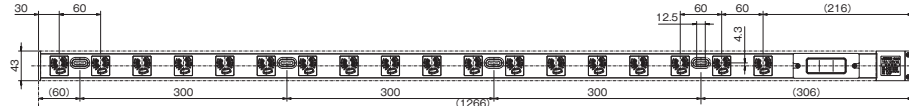

CRL-1508B

CRL-1510B

CRL-1512BS

CRL-1518BS

CRL-1524BS

受注後45日~90日で出荷します。

ラック用コンセントは、受注生産品です。ご注文は10台から承ります。