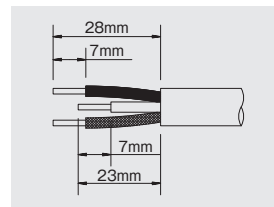

15A 125V ブレーカ付ラック用コンセント

【適合電線】

定格：15A-125V
(ブレーカ：2P2E/15A)

抜止形 2極接地極付

- ・VCT 3×2.0mm² ・VCTF 3×2.0mm² ・VVF 3×φ1.6mm ・VVR 3×3.5mm²
- ・VCT 3×3.5mm² ・VCTF 3×3.5mm² ・VVF 3×φ2.0mm

注：VVF・VVRは固定配線専用です。内線規程 3165-2(ケーブルの支持)に従い
接続部から30cm以内で配線を固定してください。

品番	品名	標準価格(税別)
CRL-1504B	ラック用ブレーカ付抜止 4口コンセント	¥9,600
CRL-1506B	ラック用ブレーカ付抜止 6口コンセント	¥11,000
CRL-1508B	ラック用ブレーカ付抜止 8口コンセント	※2017年12月生産終了 ¥12,400
CRL-1510B	ラック用ブレーカ付抜止 10口コンセント	※2017年12月生産終了 ¥13,800
CRL-1512BS	ラック用ブレーカ付抜止 12口コンセント	¥15,600
CRL-1518BS	ラック用ブレーカ付抜止 18口コンセント	¥18,000
CRL-1524BS	ラック用ブレーカ付抜止 24口コンセント	¥21,600

2P2E/15A ブレーカ (透明カバー付き)

電線加工寸法 (推奨値)

CRL-1518BS

適合する圧着端子をかきしめてネジ止めしてください。

- 端子ネジ:呼び5
- 締付トルク1.2~1.8N・m
(12.2~18.4kgf・cm)

CRL-1524BS

CRL-1504B

CRL-1506B