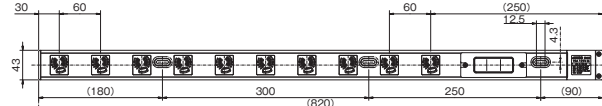

15A 125V ブレーカ付ラック用コンセント

【適合電線】

定格：15A-125V
(ブレーカ：2P2E/15A)

抜止形 2極接地極付

- ・VCT 3×2.0mm²   ・VCTF 3×2.0mm²   ・VVF 3×φ1.6mm   ・VVR 3×3.5mm²
- ・VCT 3×3.5mm²   ・VCTF 3×3.5mm²   ・VVF 3×φ2.0mm

注：VVF・VVRは固定配線専用です。内線規程 3165-2(ケーブルの支持)に従い
接続部から30cm以内で配線を固定してください。

品番	品名	標準価格(税別)
CRL-1504B	ラック用ブレーカ付抜止 4口コンセント	¥9,600
CRL-1506B	ラック用ブレーカ付抜止 6口コンセント	¥11,000
CRL-1508B	ラック用ブレーカ付抜止 8口コンセント	※2017年12月生産終了 ¥12,400
CRL-1510B	ラック用ブレーカ付抜止 10口コンセント	※2017年12月生産終了 ¥13,800
CRL-1512BS	ラック用ブレーカ付抜止 12口コンセント	¥15,600
CRL-1518BS	ラック用ブレーカ付抜止 18口コンセント	¥18,000
CRL-1524BS	ラック用ブレーカ付抜止 24口コンセント	¥21,600

適合する圧着端子をかきしめてネジ止めしてください。

- ●端子ネジ:呼び5
- 締付トルク1.2~1.8N・m
  (12.2~18.4kgf・cm)

CRL-1510B

受注後45日~90日で出荷します。

ラック用コンセントは、受注生産品です。ご注文は10台から承ります。