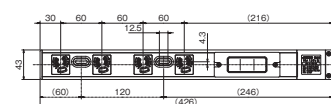

2P2E/15A ブレーカ (透明カバー付き)

電線加工寸法 (推奨値)

CRL-1518BS

適合する圧着端子をかきしめてネジ止めしてください。

- 端子ネジ:呼び5
- 締付トルク1.2~1.8N・m
(12.2~18.4kgf・cm)

CRL-1524BS

CRL-1504B

CRL-1506B