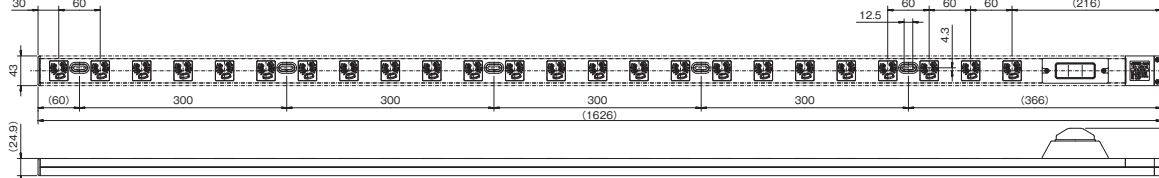

CRL-1508B

CRL-1510B

CRL-1512BS

CRL-1518BS

CRL-1524BS

受注後45日~90日で出荷します。

ラック用コンセントは、受注生産品です。ご注文は10台から承ります。