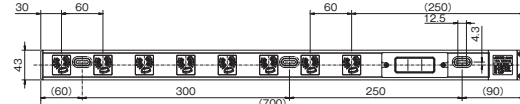

15A 125V ブレーカ付ラック用コンセント

【適合電線】

定格：15A-125V
(ブレーカ：2P2E/15A)

抜止形 2極接地極付

- ・VCT 3×2.0mm²   ・VCTF 3×2.0mm²   ・VVF 3×φ1.6mm   ・VVR 3×3.5mm²
- ・VCT 3×3.5mm²   ・VCTF 3×3.5mm²   ・VVF 3×φ2.0mm

注：VVF・VVRは固定配線専用です。内線規程 3165-2(ケーブルの支持)に従い
接続部から30cm以内で配線を固定してください。

品番	品名	標準価格(税別)
CRL-1504B	ラック用ブレーカ付抜止 4口コンセント	¥9,600
CRL-1506B	ラック用ブレーカ付抜止 6口コンセント	¥11,000
CRL-1508B	ラック用ブレーカ付抜止 8口コンセント	※2017年12月生産終了 ¥12,400
CRL-1510B	ラック用ブレーカ付抜止 10口コンセント	※2017年12月生産終了 ¥13,800
CRL-1512BS	ラック用ブレーカ付抜止 12口コンセント	¥15,600
CRL-1518BS	ラック用ブレーカ付抜止 18口コンセント	¥18,000
CRL-1524BS	ラック用ブレーカ付抜止 24口コンセント	¥21,600

適合する圧着端子をかきしめてネジ止めしてください。

- ●端子ネジ:呼び5
- 締付トルク1.2~1.8N・m
  (12.2~18.4kgf・cm)

CRL-1508B

受注後45日~90日で出荷します。

ラック用コンセントは、受注生産品です。ご注文は10台から承ります。