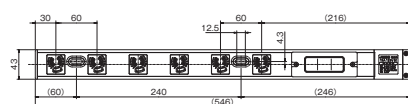

2P2E/15A ブレーカ (透明カバー付き)

電線加工寸法 (推奨値)

CRL-1518BS

適合する圧着端子をかきしめてネジ止めしてください。

- 端子ネジ:呼び5
- 締付トルク1.2~1.8N・m
(12.2~18.4kgf・cm)

CRL-1524BS

CRL-1504B

CRL-1506B