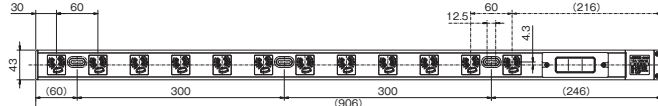

CRL-1512BS