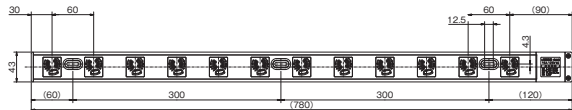

15A 125V ラック用コンセント

定格：15A-125V
抜止形 2極接地極付

【適合電線】

- ・VCT 3×2.0mm² ・VCTF 3×2.0mm² ・VVF 3×φ1.6mm ・VVR 3×3.5mm²
- ・VCT 3×3.5mm² ・VCTF 3×3.5mm² ・VVF 3×φ2.0mm

注：VVF・VVRは固定配線専用です。内線規程 3165-2(ケーブルの支持)に従い
接続部から30cm以内で配線を固定してください。

品番	品名	標準価格(税別)
CRL-1504	ラック用抜止 4口コンセント	¥6,200
CRL-1506	ラック用抜止 6口コンセント	¥7,000
CRL-1508	ラック用抜止 8口コンセント	※2017年12月生産終了 ¥9,800
CRL-1510	ラック用抜止 10口コンセント	※2017年12月生産終了 ¥11,400
CRL-1512	ラック用抜止 12口コンセント	¥12,000
CRL-1518	ラック用抜止 18口コンセント	¥14,600
CRL-1524	ラック用抜止 24口コンセント	¥17,800
CRL-N1506	ラック用抜止 4口コンセント 番号表示シール付	¥7,800
CRL-N1506R	ラック用抜止 6口コンセント 番号表示シール付 コンセント口：赤色	¥7,800

電線加工寸法(推奨値)

適合する圧着端子をかきめてネジ止めしてください。

- ●端子ネジ:呼び5
- 締付トルク1.2~1.8N・m (12.2~18.4kgf・cm)

CRL-1512

受注後45日~90日で出荷します。

ラック用コンセントは、受注生産品です。ご注文は10台から承ります。