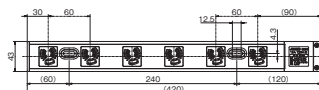

CRL-1506

CRL-1512

電線加工寸法(推奨値)

適合する圧着端子をかきめてネジ止めしてください。

- 端子ネジ:呼び5
- 締付トルク1.2~1.8N・m (12.2~18.4kgf・cm)

CRL-1504

CRL-1506

CRL-N1506