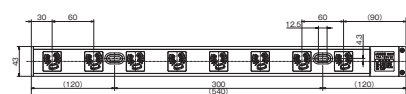

15A 125V ラック用コンセント

定格：15A-125V
抜止形 2極接地極付

【適合電線】

- ・VCT 3×2.0mm² ・VCTF 3×2.0mm² ・VVF 3×φ1.6mm ・VVR 3×3.5mm²
- ・VCT 3×3.5mm² ・VCTF 3×3.5mm² ・VVF 3×φ2.0mm

注：VVF・VVRは固定配線専用です。内線規程 3165-2(ケーブルの支持)に従い
接続部から30cm以内で配線を固定してください。

品番	品名	標準価格(税別)
CRL-1504	ラック用抜止 4口コンセント	¥6,200
CRL-1506	ラック用抜止 6口コンセント	¥7,000
CRL-1508	ラック用抜止 8口コンセント	※2017年12月生産終了 ¥9,800
CRL-1510	ラック用抜止 10口コンセント	※2017年12月生産終了 ¥11,400
CRL-1512	ラック用抜止 12口コンセント	¥12,000
CRL-1518	ラック用抜止 18口コンセント	¥14,600
CRL-1524	ラック用抜止 24口コンセント	¥17,800
CRL-N1506	ラック用抜止 4口コンセント 番号表示シール付	¥7,800
CRL-N1506R	ラック用抜止 6口コンセント 番号表示シール付 コンセント口：赤色	¥7,800

電線加工寸法(推奨値)

適合する圧着端子をかきめてネジ止めしてください。

- ●端子ネジ:呼び5
- 締付トルク1.2~1.8N・m (12.2~18.4kgf・cm)

CRL-1508

受注後45日~90日で出荷します。

ラック用コンセントは、受注生産品です。ご注文は10台から承ります。