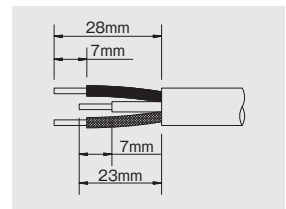

15A 125V ラック用コンセント

定格：15A-125V
 抜止形 2極接地極付

【適合電線】

- ・VCT 3×2.0mm² ・VCTF 3×2.0mm² ・VVF 3×φ1.6mm ・VVR 3×3.5mm²
- ・VCT 3×3.5mm² ・VCTF 3×3.5mm² ・VVF 3×φ2.0mm

注：VVF・VVRは固定配線専用です。内線規程 3165-2(ケーブルの支持)に従い
 接続部から30cm以内で配線を固定してください。

品番	品名	標準価格(税別)
CRL-1504	ラック用抜止 4口コンセント	¥6,200
CRL-1506	ラック用抜止 6口コンセント	¥7,000
CRL-1508	ラック用抜止 8口コンセント	※2017年12月生産終了 ¥9,800
CRL-1510	ラック用抜止 10口コンセント	※2017年12月生産終了 ¥11,400
CRL-1512	ラック用抜止 12口コンセント	¥12,000
CRL-1518	ラック用抜止 18口コンセント	¥14,600
CRL-1524	ラック用抜止 24口コンセント	¥17,800
CRL-N1506	ラック用抜止 4口コンセント 番号表示シール付	¥7,800
CRL-N1506R	ラック用抜止 6口コンセント 番号表示シール付 コンセント口：赤色	¥7,800

CRL-1506

CRL-1512

電線加工寸法(推奨値)

適合する圧着端子をかきめてネジ止めしてください。

- 端子ネジ:呼び5
- 締付トルク1.2~1.8N・m (12.2~18.4kgf・cm)

CRL-1504

CRL-1506

CRL-N1506