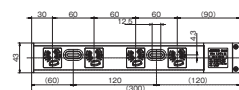

CRL-1506

CRL-1512

電線加工寸法(推奨値)

適合する圧着端子をかきめてネジ止めしてください。

- 端子ネジ:呼び5
- 締付トルク1.2~1.8N・m (12.2~18.4kgf・cm)

CRL-1504

CRL-1506

CRL-N1506