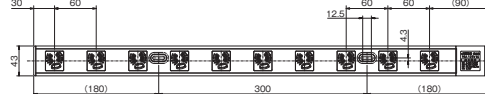

15A 125V ラック用コンセント

定格：15A-125V
抜止形 2極接地極付

【適合電線】

- ・VCT 3×2.0mm² ・VCTF 3×2.0mm² ・VVF 3×φ1.6mm ・VVR 3×3.5mm²
- ・VCT 3×3.5mm² ・VCTF 3×3.5mm² ・VVF 3×φ2.0mm

注：VVF・VVRは固定配線専用です。内線規程 3165-2(ケーブルの支持)に従い
接続部から30cm以内で配線を固定してください。

品番	品名	標準価格(税別)
CRL-1504	ラック用抜止 4口コンセント	¥6,200
CRL-1506	ラック用抜止 6口コンセント	¥7,000
CRL-1508	ラック用抜止 8口コンセント	※2017年12月生産終了 ¥9,800
CRL-1510	ラック用抜止 10口コンセント	※2017年12月生産終了 ¥11,400
CRL-1512	ラック用抜止 12口コンセント	¥12,000
CRL-1518	ラック用抜止 18口コンセント	¥14,600
CRL-1524	ラック用抜止 24口コンセント	¥17,800
CRL-N1506	ラック用抜止 4口コンセント 番号表示シール付	¥7,800
CRL-N1506R	ラック用抜止 6口コンセント 番号表示シール付 コンセント口：赤色	¥7,800

電線加工寸法(推奨値)

適合する圧着端子をかきめてネジ止めしてください。

- ●端子ネジ:呼び5
- 締付トルク1.2~1.8N・m (12.2~18.4kgf・cm)

CRL-1510

受注後45日~90日で出荷します。

ラック用コンセントは、受注生産品です。ご注文は10台から承ります。