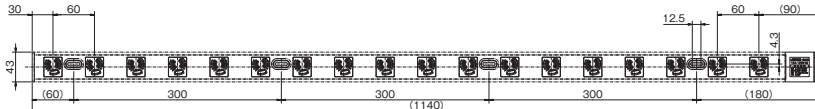

CRL-1506

CRL-1512

電線加工寸法(推奨値)

適合する圧着端子をかきめてネジ止めしてください。

- 端子ネジ:呼び5
- 締付トルク1.2~1.8N・m (12.2~18.4kgf・cm)

CRL-1504

CRL-1506

CRL-N1506

CRL-1508

CRL-1510

CRL-1512

CRL-1518

CRL-1524

受注後45日~90日で出荷します。

ラック用コンセントは、受注生産品です。ご注文は10台から承ります。