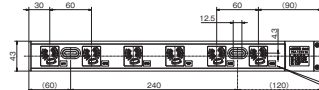

CRL-1506

CRL-1512

電線加工寸法(推奨値)

適合する圧着端子をかきめてネジ止めしてください。

- 端子ネジ:呼び5
- 締付トルク1.2~1.8N・m (12.2~18.4kgf・cm)

CRL-1504

CRL-1506

CRL-N1506