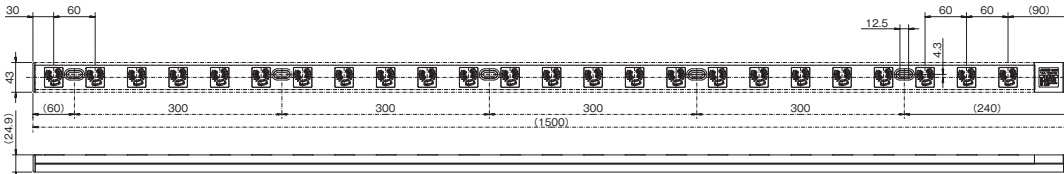

CRL-1524

受注後45日~90日で出荷します。

ラック用コンセントは、受注生産品です。ご注文は10台から承ります。