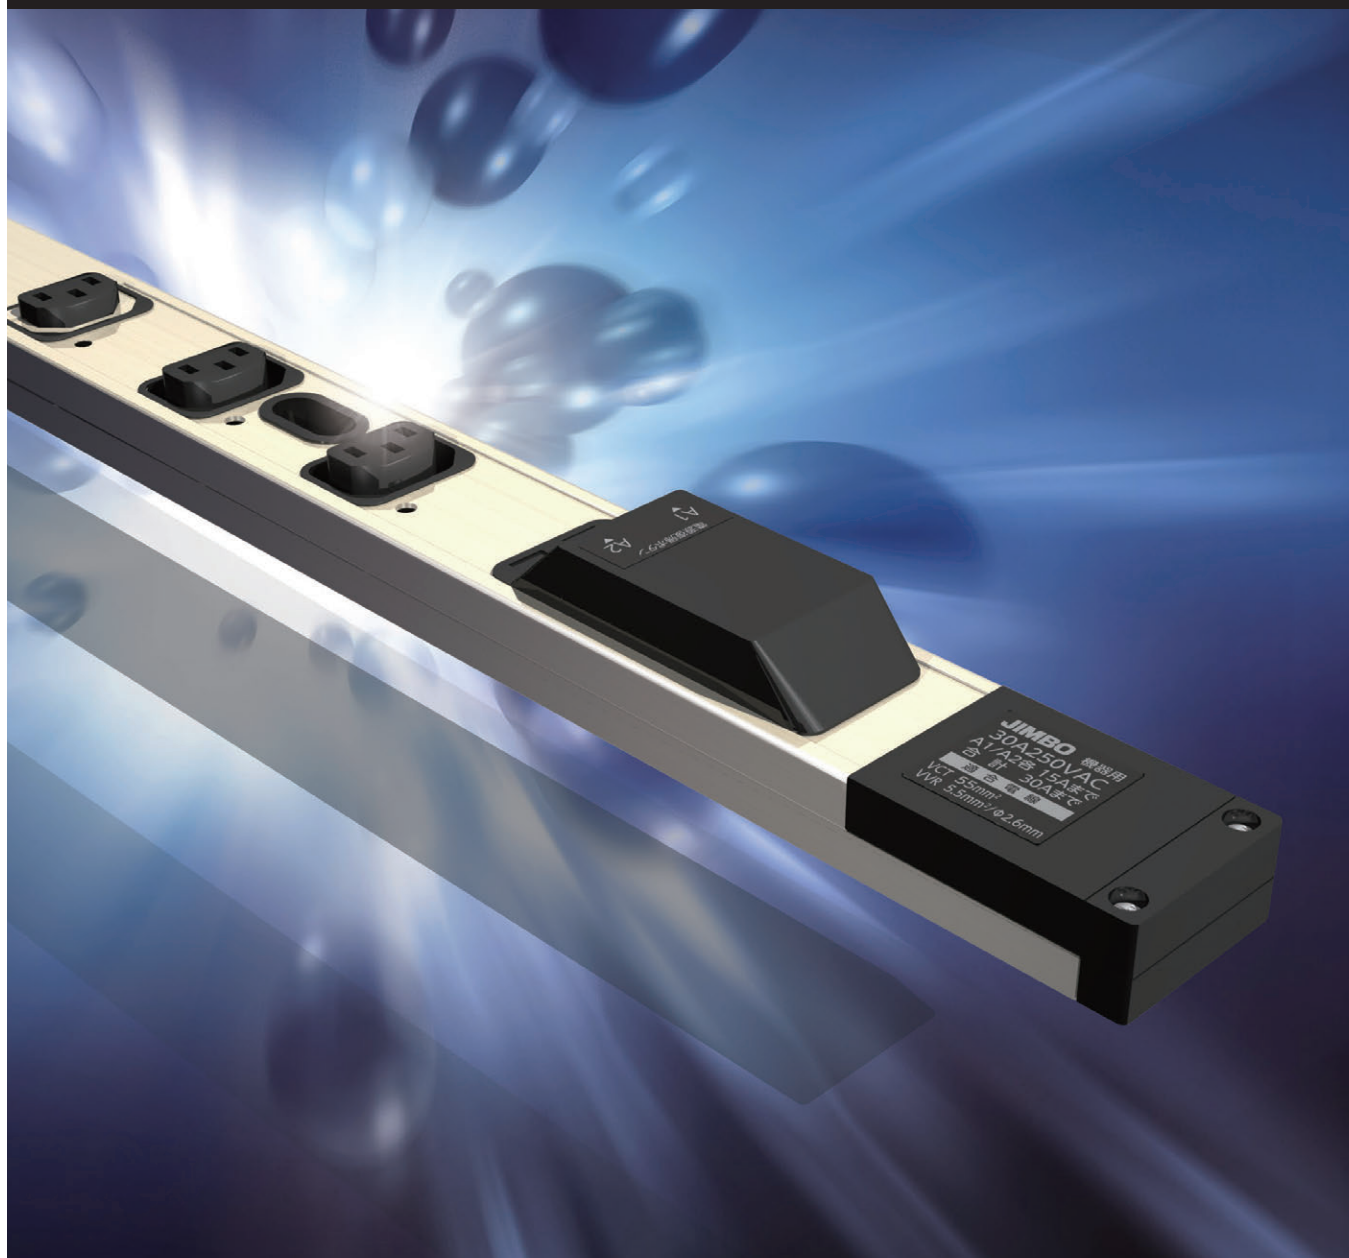

# ラック用コンセント

## 優れた安全性と抜群の使い易さ

衝撃に強く軽量で丈夫なアルミニウム製の外殻ケースと、熱に強い樹脂の絶縁ケースの二重構造  
コンセントの間隔ピッチを60mmに設定。ほとんどの電源アダプターに対応

5

ラック用コンセント

ラック用コンセントは、受注生産品です。  
ご注文は10台から承ります。

 受注後45日～90日  
で出荷します。

- ラック用コンセント 15A・20A・30A／125Vの特長 ..... 228
- 15A 125V ラック用コンセント ..... 229
- 15A 125V ブレーカ付ラック用コンセント ..... 230
- 20A 125V ラック用コンセント ..... 231
- 20A 125V ブレーカ付ラック用コンセント ..... 232
- 20A 125V 電流計付ラック用コンセント ..... 233
- 30A 125V 2分岐形・過電流保護装置付  
ラック用抜止コンセント ..... 234
- 30A-250V 2分岐形・過電流保護装置付  
ラック用コンセントの特長 ..... 235
- 30A-250V 2分岐形・過電流保護装置付  
ラック用コンセント ..... 236
- 30A-250V 2分岐形・過電流保護装置付  
ラック用コンセント ..... 237