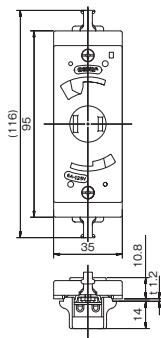

クワイトスイッチ 両切 SF-115-2
20A クワイトスイッチ 片切 SF-120-1
両切 SF-120-2
3路 SF-120-3
4路 SF-115-3 SF-115-4
4路 SF-120-4

ニューメタルプレート 1連用
803A
ステンレスプレート 1連用
803S

防滴プレート 1連用
835K

防滴プレート 1連用
835K

設備工事用配線器具

ケースウェイ用はめ込式配線器具

<p>片切スイッチ</p> <p>10A / 300V ¥1,150</p> <p>1325(白)</p> 	<p>片切2連スイッチ</p> <p>10A / 300V ¥1,400</p> <p>1327(白)</p> 	<p>ダブルコンセント</p> <p>15A / 125V ¥1,030</p> <p>1328(白)</p> 
<p>アースターミナル</p> <p>¥450</p> <p>1334(白)</p> 	<p>コンセント付引掛ローゼット</p> <p>6A / 125V ¥1,640</p> <p>1336(白)</p> 	<p>アースターミナル付コンセント</p> <p>15A / 125V ¥1,420</p> <p>1338(白)</p> 

ケースウェイ用 片切スイッチ
1325

ケースウェイ用 片切2連スイッチ
1327

ケースウェイ用ダブルコンセント
1328

ケースウェイ用 アースターミナル
1334

ケースウェイ用 コンセント付引掛ローゼット
1336

ケースウェイ用 アースターミナル付コンセント
1338

4
設備工事用配線器具

受注品納期区分 受注後20日~30日 受注後30日~45日 特別注文にて生産を承ります。