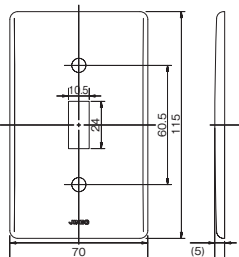

回路図

□ 単極双投 ON-OFF-ON の3段切換が可能

埋込スイッチ用プレート

ニューメタルプレート

1連用: 803A
2連用: 803A-2
3連用: 803A-3

1連用: ¥300
2連用: ¥600
3連用: ¥1,200

ステンレスプレート

1連用: 803S
2連用: 803S-2

クワイトスイッチ 両切 SF-115-2
20A クワイトスイッチ 片切 SF-120-1
両切 SF-120-2
3路 SF-120-3
4路 SF-115-3 SF-115-4
4路 SF-120-4

ニューメタルプレート 1連用
803A
ステンレスプレート 1連用
803S

防滴プレート 1連用
835K

防滴プレート 1連用
835K

設備工事用配線器具

ケースウェイ用はめ込式配線器具

<p>片切スイッチ</p> <p>10A / 300V ¥1,150</p> <p>1325(白)</p> 	<p>片切2連スイッチ</p> <p>10A / 300V ¥1,400</p> <p>1327(白)</p> 	<p>ダブルコンセント</p> <p>15A / 125V ¥1,030</p> <p>1328(白)</p> 
<p>アースターミナル</p> <p>¥450</p> <p>1334(白)</p> 	<p>コンセント付引掛ローゼット</p> <p>6A / 125V ¥1,640</p> <p>1336(白)</p> 	<p>アースターミナル付コンセント</p> <p>15A / 125V ¥1,420</p> <p>1338(白)</p> 