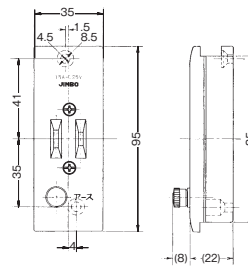

回路図

□ 単極双投 ON-OFF-ON の3段切換が可能

埋込スイッチ用プレート

ニューメタルプレート

1連用: 803A
2連用: 803A-2
3連用: 803A-3

1連用: ¥300
2連用: ¥600
3連用: ¥1,200

ステンレスプレート

1連用: 803S
2連用: 803S-2

クワイトスイッチ 両切 SF-115-2
20A クワイトスイッチ 片切 SF-120-1
両切 SF-120-2
3路 SF-120-3
4路 SF-115-3 SF-115-4
4路 SF-120-4

ニューメタルプレート 1連用
803A
ステンレスプレート 1連用
803S

防滴プレート 1連用
835K

防滴プレート 1連用
835K

設備工事用配線器具

ケースウェイ用はめ込式配線器具

<p>片切スイッチ</p> <p>10A / 300V ¥1,150</p> <p>1325(白)</p> 	<p>片切2連スイッチ</p> <p>10A / 300V ¥1,400</p> <p>1327(白)</p> 	<p>ダブルコンセント</p> <p>15A / 125V ¥1,030</p> <p>1328(白)</p> 
<p>アースターミナル</p> <p>¥450</p> <p>1334(白)</p> 	<p>コンセント付引掛ローゼット</p> <p>6A / 125V ¥1,640</p> <p>1336(白)</p> 	<p>アースターミナル付コンセント</p> <p>15A / 125V ¥1,420</p> <p>1338(白)</p> 

ケースウェイ用 片切スイッチ
1325

ケースウェイ用 片切2連スイッチ
1327

ケースウェイ用ダブルコンセント
1328

ケースウェイ用 アースターミナル
1334

ケースウェイ用 コンセント付引掛ローゼット
1336

ケースウェイ用 アースターミナル付コンセント
1338

4
設備工事用配線器具

受注品納期区分 受注後20日~30日 受注後30日~45日 特別注文にて生産を承ります。