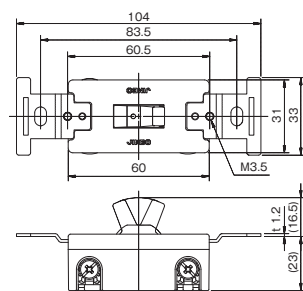

クワイトスイッチ 両切 SF-115-2
20A クワイトスイッチ 片切 SF-120-1
両切 SF-120-2
3路 SF-120-3
4路 SF-115-3 SF-115-4
4路 SF-120-4