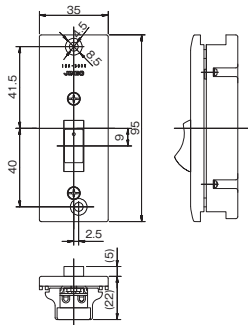

ケースウェイ用はめ込式配線器具

片切スイッチ 10A / 300V ¥1,150 1325(白)	片切2連スイッチ 10A / 300V ¥1,400 1327(白)	ダブルコンセント 15A / 125V ¥1,030 1328(白)
アースターミナル ¥450 1334(白)	コンセント付引掛ローゼット 6A / 125V ¥1,640 1336(白)	アースターミナル付コンセント 15A / 125V ¥1,420 1338(白)

ケースウェイ用 片切スイッチ
1325