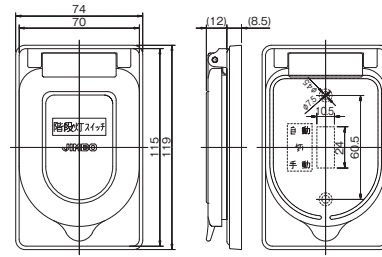

回路図

□ 単極双投 ON-OFF-ON の3段切換が可能

埋込スイッチ用プレート

ニューメタルプレート

1連用: 803A
2連用: 803A-2
3連用: 803A-3

1連用: ¥300
2連用: ¥600
3連用: ¥1,200

ステンレスプレート

1連用: 803S
2連用: 803S-2

クワイトスイッチ 両切 SF-115-2
20A クワイトスイッチ 片切 SF-120-1
両切 SF-120-2
3路 SF-120-3
4路 SF-115-3 SF-115-4
4路 SF-120-4

ニューメタルプレート 1連用
803A
ステンレスプレート 1連用
803S

防滴プレート 1連用
835K

防滴プレート 1連用
835K

設備工事用配線器具

ケースウェイ用はめ込式配線器具

<p>片切スイッチ</p> <p>10A / 300V ¥1,150</p> <p>1325(白)</p> 	<p>片切2連スイッチ</p> <p>10A / 300V ¥1,400</p> <p>1327(白)</p> 	<p>ダブルコンセント</p> <p>15A / 125V ¥1,030</p> <p>1328(白)</p> 
<p>アースターミナル</p> <p>¥450</p> <p>1334(白)</p> 	<p>コンセント付引掛ローゼット</p> <p>6A / 125V ¥1,640</p> <p>1336(白)</p> 	<p>アースターミナル付コンセント</p> <p>15A / 125V ¥1,420</p> <p>1338(白)</p> 