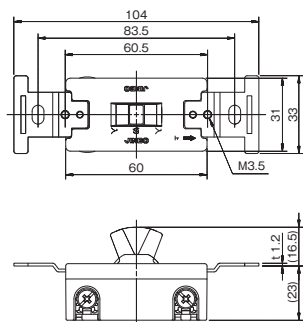

クワイトスイッチ 単極双投
SF-115-0