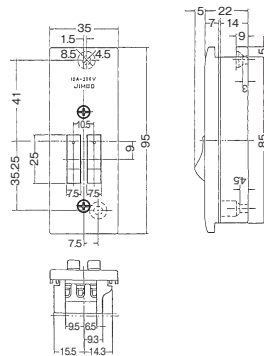

ケースウェイ用 片切2連スイッチ
1327