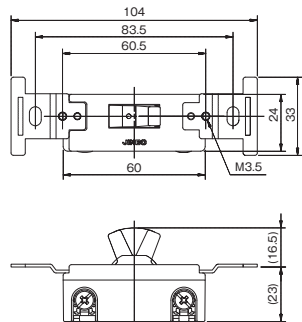

回路図

□ 単極双投 ON-OFF-ON の3段切換が可能

埋込スイッチ用プレート

ニューメタルプレート

1連用: 803A
2連用: 803A-2
3連用: 803A-3

1連用: ¥300
2連用: ¥600
3連用: ¥1,200

ステンレスプレート

1連用: 803S
2連用: 803S-2

クワイトスイッチ 両切 SF-115-2
20A クワイトスイッチ 片切 SF-120-1
両切 SF-120-2
3路 SF-120-3
4路 SF-115-3 SF-115-4
4路 SF-120-4

ニューメタルプレート 1連用
803A
ステンレスプレート 1連用
803S

防滴プレート 1連用
835K

防滴プレート 1連用
835K

設備工事用配線器具

ケースウェイ用はめ込式配線器具

<p>片切スイッチ</p> <p>10A / 300V ¥1,150</p> <p>1325(白)</p> 	<p>片切2連スイッチ</p> <p>10A / 300V ¥1,400</p> <p>1327(白)</p> 	<p>ダブルコンセント</p> <p>15A / 125V ¥1,030</p> <p>1328(白)</p> 
<p>アースターミナル</p> <p>¥450</p> <p>1334(白)</p> 	<p>コンセント付引掛ローゼット</p> <p>6A / 125V ¥1,640</p> <p>1336(白)</p> 	<p>アースターミナル付コンセント</p> <p>15A / 125V ¥1,420</p> <p>1338(白)</p> 