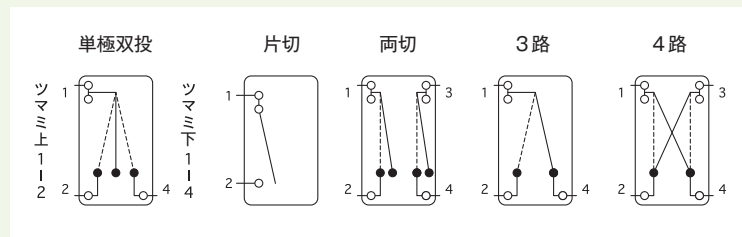

SF-120-1

20A / 300V
¥870

埋込クワイトスイッチ

仕様

定格	型番	品名	標準価格
15A / 300V	SF-115-0	クワイトスイッチ 単極双投	¥1,410
	SF-115-1	クワイトスイッチ 片切	¥720
	SF-115-2	クワイトスイッチ 両切	¥1,490
	SF-115-3	クワイトスイッチ 3路	¥900
	SF-115-4	クワイトスイッチ 4路	¥2,180
20A / 300V	SF-120-1	クワイトスイッチ 片切	¥870
	SF-120-2	クワイトスイッチ 両切	¥2,300
	SF-120-3	クワイトスイッチ 3路	¥1,460
	SF-120-4	クワイトスイッチ 4路	¥2,800

回路図

□ 単極双投 ON-OFF-ON の3段切換が可能

埋込スイッチ用プレート

ニューメタルプレート

1連用: 803A
2連用: 803A-2
3連用: 803A-3

1連用: ¥300
2連用: ¥600
3連用: ¥1,200

ステンレスプレート

1連用: 803S
2連用: 803S-2