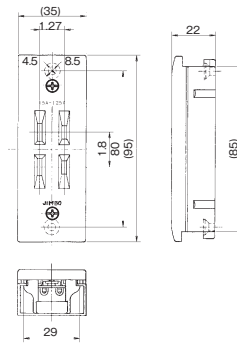

回路図

□ 単極双投 ON-OFF-ON の3段切換が可能

埋込スイッチ用プレート

ニューメタルプレート

1連用: 803A
2連用: 803A-2
3連用: 803A-3

1連用: ¥300
2連用: ¥600
3連用: ¥1,200

ステンレスプレート

1連用: 803S
2連用: 803S-2

クワイトスイッチ 両切 SF-115-2
20A クワイトスイッチ 片切 SF-120-1
両切 SF-120-2
3路 SF-120-3
4路 SF-115-3 SF-115-4
4路 SF-120-4

ニューメタルプレート 1連用
803A
ステンレスプレート 1連用
803S

防滴プレート 1連用
835K

防滴プレート 1連用
835K

設備工事用配線器具

ケースウェイ用はめ込式配線器具

<p>片切スイッチ</p> <p>10A / 300V ¥1,150</p> <p>1325(白)</p> 	<p>片切2連スイッチ</p> <p>10A / 300V ¥1,400</p> <p>1327(白)</p> 	<p>ダブルコンセント</p> <p>15A / 125V ¥1,030</p> <p>1328(白)</p> 
<p>アースターミナル</p> <p>¥450</p> <p>1334(白)</p> 	<p>コンセント付引掛ローゼット</p> <p>6A / 125V ¥1,640</p> <p>1336(白)</p> 	<p>アースターミナル付コンセント</p> <p>15A / 125V ¥1,420</p> <p>1338(白)</p> 

ケースウェイ用 片切スイッチ
1325

ケースウェイ用 片切2連スイッチ
1327

ケースウェイ用ダブルコンセント
1328

ケースウェイ用 アースターミナル
1334

ケースウェイ用 コンセント付引掛ローゼット
1336

ケースウェイ用 アースターミナル付コンセント
1338

4
設備工事用配線器具

受注品納期区分 受注後20日~30日 受注後30日~45日 特別注文にて生産を承ります。