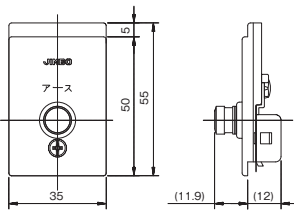

ケースウェイ用 片切スイッチ
1325

ケースウェイ用 片切2連スイッチ
1327

ケースウェイ用ダブルコンセント
1328

ケースウェイ用 アースターミナル
1334

ケースウェイ用 コンセント付引掛ローゼット
1336

ケースウェイ用 アースターミナル付コンセント
1338

4
設備工事用配線器具

受注品納期区分 受注後20日~30日 受注後30日~45日 特別注文にて生産を承ります。