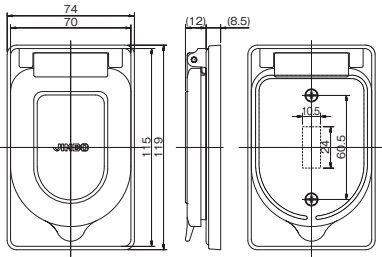

回路図

□ 単極双投 ON-OFF-ON の3段切換が可能

埋込スイッチ用プレート

ニューメタルプレート

1連用: 803A
2連用: 803A-2
3連用: 803A-3

1連用: ¥300
2連用: ¥600
3連用: ¥1,200

ステンレスプレート

1連用: 803S
2連用: 803S-2

1連用: ¥300
2連用: ¥600

防滴プレート

835K
835K (SF-115-0用)

835K: ¥2,670
835K: ¥2,890

※写真は835K

自動切手動
表示シール付

クワイトスイッチ 単極双投
SF-115-0

クワイトスイッチ 片切
SF-115-1

クワイトスイッチ 両切 SF-115-2
20A クワイトスイッチ 片切 SF-120-1
両切 SF-120-2
3路 SF-120-3
4路 SF-115-3 SF-115-4
4路 SF-120-4

ニューメタルプレート 1連用
803A
ステンレスプレート 1連用
803S

防滴プレート 1連用
835K

防滴プレート 1連用
835K

設備工事用配線器具

ケースウェイ用はめ込式配線器具

<p>片切スイッチ</p> <p>10A / 300V ¥1,150</p> <p>1325(白)</p> 	<p>片切2連スイッチ</p> <p>10A / 300V ¥1,400</p> <p>1327(白)</p> 	<p>ダブルコンセント</p> <p>15A / 125V ¥1,030</p> <p>1328(白)</p> 
<p>アースターミナル</p> <p>¥450</p> <p>1334(白)</p> 	<p>コンセント付引掛ローゼット</p> <p>6A / 125V ¥1,640</p> <p>1336(白)</p> 	<p>アースターミナル付コンセント</p> <p>15A / 125V ¥1,420</p> <p>1338(白)</p> 