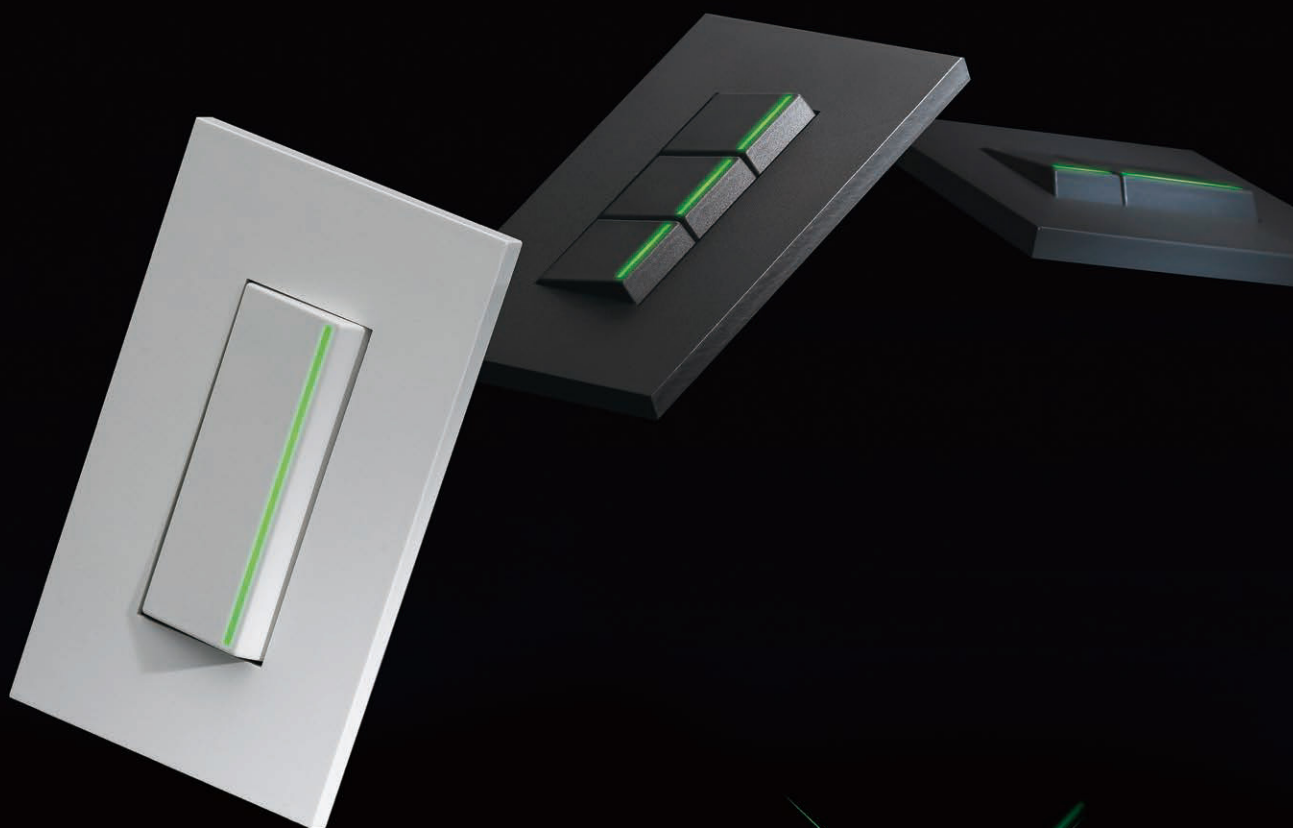

NK

シリーズ 配線器具

6

新たな方向性

Das Neue Koordinatensystem.

2009年度
グッドデザイン賞
受賞商品

6

NKシリーズ配線器具

NK SERIEのカラーラインアップは、
以下のとおりになっております。

色名(略号)	マンセル参考値 (当社測定)	カラーサンプル
ピュアホワイト(PW)	5.6Y9.0/0.5	
ソリッドグレー(SG)	4.0PB4.3/0.2	
ソフトブラック(SB)	1.7P2.5/0.2	

表紙裏に掲載しております、カラー見本を参照ください。

NKシリーズスイッチセット・家具機器用コンセント/スイッチセットは
本カタログに掲載した組合せに限ります。
NKシリーズ(SG色)(SB色)のコンセント・モジュラジャック・TV端子はP.246 P.247からお選びください。
(PW色)はP.140~P.152のニューマイルドビー配線器具からもお
選びいただけます。