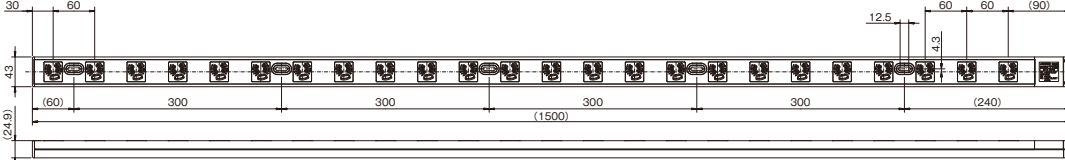

注：VVF・VVRは固定配線専用です。内線規程 3165-2(ケーブルの支持)に従い接続部から30cm以内で配線を固定してください。

品番	品名	標準価格(税別)
CRL-2004	ラック用抜き 4口コンセント	¥6,800
CRL-2006	ラック用抜き 6口コンセント	¥7,600
CRL-2008	ラック用抜き 8口コンセント	¥10,600
CRL-2010	ラック用抜き 10口コンセント	¥12,200
CRL-2012	ラック用抜き 12口コンセント	¥12,800
CRL-2018	ラック用抜き 18口コンセント	¥15,600
CRL-2024	ラック用抜き 24口コンセント	¥18,400
CRL-2004R	ラック用抜き 4口コンセント コンセント口：赤色	¥6,800
CRL-2006R	ラック用抜き 6口コンセント コンセント口：赤色	¥7,600
CRL-2012R	ラック用抜き 12口コンセント コンセント口：赤色	¥12,800
CRL-2018R	ラック用抜き 18口コンセント コンセント口：赤色	¥15,600
CRL-2024R	ラック用抜き 24口コンセント コンセント口：赤色	¥18,400
CRL-N2012	ラック用抜き 12口コンセント 番号表示シール付	¥13,600
CRL-N2012R	ラック用抜き 12口コンセント 番号表示シール付 コンセント口：赤色	¥13,600

CRL-N2012

CRL-2018

CRL-2024

**電線加工寸法(推奨値)**

適合する圧着端子をかきつけてネジ止めしてください。

- 端子ネジ:呼び5
- 締付トルク1.2~1.8N・m (12.2~18.4kgf・cm)

●番号シール貼付  
(CRL-N2012のみ、12, 11, 10, …, 1)

受注後45日~90日でお届けします。