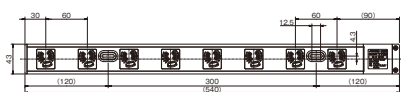

20A 125V ラック用コンセント

【適合電線】

定格：20A-125V

(コンセント1口：15Aまで)
合計：20Aまで)

抜き形 2極接地極付

- ・VCT 3×3.5mm²   ・VCTF 3× 3.5mm²   ・VVR 3×3.5mm²   ・VVR 3×φ 2.6mm
- ・VCT 3×5.5mm²   ・VVF 3×φ 2.0mm   ・VVR 3×5.5mm²

注：VVF・VVRは固定配線専用です。内線規程 3165-2(ケーブルの支持)に従い接続部から30cm以内で配線を固定してください。

品番	品名	標準価格(税別)
CRL-2004	ラック用抜き 4口コンセント	¥6,800
CRL-2006	ラック用抜き 6口コンセント	¥7,600
CRL-2008	ラック用抜き 8口コンセント	¥10,600
CRL-2010	ラック用抜き 10口コンセント	¥12,200
CRL-2012	ラック用抜き 12口コンセント	¥12,800
CRL-2018	ラック用抜き 18口コンセント	¥15,600
CRL-2024	ラック用抜き 24口コンセント	¥18,400
CRL-2004R	ラック用抜き 4口コンセント コンセント口：赤色	¥6,800
CRL-2006R	ラック用抜き 6口コンセント コンセント口：赤色	¥7,600
CRL-2012R	ラック用抜き 12口コンセント コンセント口：赤色	¥12,800
CRL-2018R	ラック用抜き 18口コンセント コンセント口：赤色	¥15,600
CRL-2024R	ラック用抜き 24口コンセント コンセント口：赤色	¥18,400
CRL-N2012	ラック用抜き 12口コンセント 番号表示シール付	¥13,600
CRL-N2012R	ラック用抜き 12口コンセント 番号表示シール付 コンセント口：赤色	¥13,600

CRL-2008

電線加工寸法(推奨値)

適合する圧着端子をかきつけてネジ止めしてください。

- ●端子ネジ:呼び5
- 締付トルク1.2~1.8N・m (12.2~18.4kgf・cm)

●番号シール貼付
(CRL-N2012のみ、12, 11, 10, …, 1)

受注後45日~90日でお届けします。

ラック用コンセントは、受注生産品です。ご注文は10台から承ります。