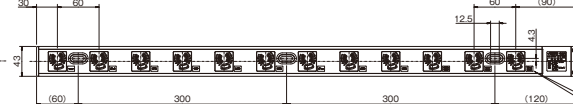

注：VVF・VVRは固定配線専用です。内線規程 3165-2(ケーブルの支持)に従い接続部から30cm以内で配線を固定してください。

品番	品名	標準価格(税別)
CRL-2004	ラック用抜き 4口コンセント	¥6,800
CRL-2006	ラック用抜き 6口コンセント	¥7,600
CRL-2008	ラック用抜き 8口コンセント	¥10,600
CRL-2010	ラック用抜き 10口コンセント	¥12,200
CRL-2012	ラック用抜き 12口コンセント	¥12,800
CRL-2018	ラック用抜き 18口コンセント	¥15,600
CRL-2024	ラック用抜き 24口コンセント	¥18,400
CRL-2004R	ラック用抜き 4口コンセント コンセント口：赤色	¥6,800
CRL-2006R	ラック用抜き 6口コンセント コンセント口：赤色	¥7,600
CRL-2012R	ラック用抜き 12口コンセント コンセント口：赤色	¥12,800
CRL-2018R	ラック用抜き 18口コンセント コンセント口：赤色	¥15,600
CRL-2024R	ラック用抜き 24口コンセント コンセント口：赤色	¥18,400
CRL-N2012	ラック用抜き 12口コンセント 番号表示シール付	¥13,600
CRL-N2012R	ラック用抜き 12口コンセント 番号表示シール付 コンセント口：赤色	¥13,600

CRL-N2012

CRL-2018

CRL-2024

**電線加工寸法(推奨値)**

適合する圧着端子をかきつけてネジ止めしてください。

- 端子ネジ:呼び5
- 締付トルク1.2~1.8N・m (12.2~18.4kgf・cm)

●番号シール貼付  
(CRL-N2012のみ、12, 11, 10, …, 1)

受注後45日~90日でお届けします。