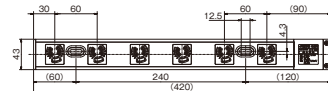

20A 125V ラック用コンセント

【適合電線】

定格：20A-125V

(コンセント1口：15Aまで)
合計：20Aまで)

抜き形 2極接地極付

- ・VCT 3×3.5mm²   ・VCTF 3× 3.5mm²   ・VVR 3×3.5mm²   ・VVR 3×φ 2.6mm
- ・VCT 3×5.5mm²   ・VVF 3×φ 2.0mm   ・VVR 3×5.5mm²

注：VVF・VVRは固定配線専用です。内線規程 3165-2(ケーブルの支持)に従い接続部から30cm以内で配線を固定してください。

品番	品名	標準価格(税別)
CRL-2004	ラック用抜き 4口コンセント	¥6,800
CRL-2006	ラック用抜き 6口コンセント	¥7,600
CRL-2008	ラック用抜き 8口コンセント	¥10,600
CRL-2010	ラック用抜き 10口コンセント	¥12,200
CRL-2012	ラック用抜き 12口コンセント	¥12,800
CRL-2018	ラック用抜き 18口コンセント	¥15,600
CRL-2024	ラック用抜き 24口コンセント	¥18,400
CRL-2004R	ラック用抜き 4口コンセント コンセント口：赤色	¥6,800
CRL-2006R	ラック用抜き 6口コンセント コンセント口：赤色	¥7,600
CRL-2012R	ラック用抜き 12口コンセント コンセント口：赤色	¥12,800
CRL-2018R	ラック用抜き 18口コンセント コンセント口：赤色	¥15,600
CRL-2024R	ラック用抜き 24口コンセント コンセント口：赤色	¥18,400
CRL-N2012	ラック用抜き 12口コンセント 番号表示シール付	¥13,600
CRL-N2012R	ラック用抜き 12口コンセント 番号表示シール付 コンセント口：赤色	¥13,600

CRL-2006

電線加工寸法(推奨値)

適合する圧着端子をかきつけてネジ止めしてください。

- ●端子ネジ:呼び5
- 締付トルク1.2~1.8N・m (12.2~18.4kgf・cm)

●番号シール貼付
(CRL-N2012のみ、12, 11, 10, …, 1)

受注後45日~90日でお届けします。

ラック用コンセントは、受注生産品です。ご注文は10台から承ります。