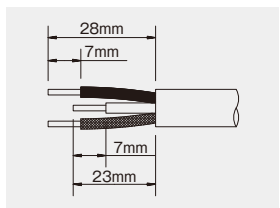

CRL-N2012

CRL-2018

CRL-2024

**電線加工寸法(推奨値)**

適合する圧着端子をかきつけてネジ止めしてください。

- 端子ネジ:呼び5
- 締付トルク1.2~1.8N・m (12.2~18.4kgf・cm)

●番号シール貼付  
(CRL-N2012のみ、12, 11, 10, …, 1)

受注後45日~90日でお届けします。