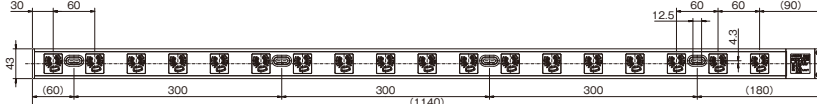

注：VVF・VVRは固定配線専用です。内線規程 3165-2(ケーブルの支持)に従い接続部から30cm以内で配線を固定してください。

品番	品名	標準価格(税別)
CRL-2004	ラック用抜き 4口コンセント	¥6,800
CRL-2006	ラック用抜き 6口コンセント	¥7,600
CRL-2008	ラック用抜き 8口コンセント	¥10,600
CRL-2010	ラック用抜き 10口コンセント	¥12,200
CRL-2012	ラック用抜き 12口コンセント	¥12,800
CRL-2018	ラック用抜き 18口コンセント	¥15,600
CRL-2024	ラック用抜き 24口コンセント	¥18,400
CRL-2004R	ラック用抜き 4口コンセント コンセント口：赤色	¥6,800
CRL-2006R	ラック用抜き 6口コンセント コンセント口：赤色	¥7,600
CRL-2012R	ラック用抜き 12口コンセント コンセント口：赤色	¥12,800
CRL-2018R	ラック用抜き 18口コンセント コンセント口：赤色	¥15,600
CRL-2024R	ラック用抜き 24口コンセント コンセント口：赤色	¥18,400
CRL-N2012	ラック用抜き 12口コンセント 番号表示シール付	¥13,600
CRL-N2012R	ラック用抜き 12口コンセント 番号表示シール付 コンセント口：赤色	¥13,600

CRL-N2012

CRL-2018

CRL-2024

**電線加工寸法(推奨値)**

適合する圧着端子をかきつけてネジ止めしてください。

- 端子ネジ:呼び5
- 締付トルク1.2~1.8N・m (12.2~18.4kgf・cm)

●番号シール貼付  
(CRL-N2012のみ、12, 11, 10, …, 1)

受注後45日~90日でお届けします。