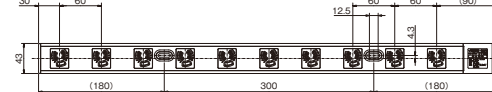

20A 125V ラック用コンセント

【適合電線】

定格：20A-125V

(コンセント1口：15Aまで)
合計：20Aまで)

抜き形 2極接地極付

- ・VCT 3×3.5mm²   ・VCTF 3× 3.5mm²   ・VVR 3×3.5mm²   ・VVR 3×φ 2.6mm
- ・VCT 3×5.5mm²   ・VVF 3×φ 2.0mm   ・VVR 3×5.5mm²

注：VVF・VVRは固定配線専用です。内線規程 3165-2(ケーブルの支持)に従い接続部から30cm以内で配線を固定してください。

品番	品名	標準価格(税別)
CRL-2004	ラック用抜き 4口コンセント	¥6,800
CRL-2006	ラック用抜き 6口コンセント	¥7,600
CRL-2008	ラック用抜き 8口コンセント	¥10,600
CRL-2010	ラック用抜き 10口コンセント	¥12,200
CRL-2012	ラック用抜き 12口コンセント	¥12,800
CRL-2018	ラック用抜き 18口コンセント	¥15,600
CRL-2024	ラック用抜き 24口コンセント	¥18,400
CRL-2004R	ラック用抜き 4口コンセント コンセント口：赤色	¥6,800
CRL-2006R	ラック用抜き 6口コンセント コンセント口：赤色	¥7,600
CRL-2012R	ラック用抜き 12口コンセント コンセント口：赤色	¥12,800
CRL-2018R	ラック用抜き 18口コンセント コンセント口：赤色	¥15,600
CRL-2024R	ラック用抜き 24口コンセント コンセント口：赤色	¥18,400
CRL-N2012	ラック用抜き 12口コンセント 番号表示シール付	¥13,600
CRL-N2012R	ラック用抜き 12口コンセント 番号表示シール付 コンセント口：赤色	¥13,600

CRL-2010

電線加工寸法(推奨値)

適合する圧着端子をかきつけてネジ止めしてください。

- ●端子ネジ:呼び5
- 締付トルク1.2~1.8N・m (12.2~18.4kgf・cm)

●番号シール貼付
(CRL-N2012のみ、12, 11, 10, …, 1)

受注後45日~90日でお届けします。

ラック用コンセントは、受注生産品です。ご注文は10台から承ります。