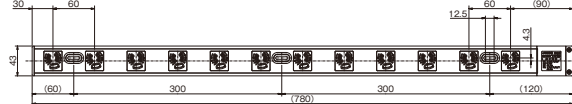

注：VVF・VVRは固定配線専用です。内線規程 3165-2(ケーブルの支持)に従い接続部から30cm以内で配線を固定してください。

品番	品名	標準価格(税別)
CRL-2004	ラック用抜き 4口コンセント	¥6,800
CRL-2006	ラック用抜き 6口コンセント	¥7,600
CRL-2008	ラック用抜き 8口コンセント	¥10,600
CRL-2010	ラック用抜き 10口コンセント	¥12,200
CRL-2012	ラック用抜き 12口コンセント	¥12,800
CRL-2018	ラック用抜き 18口コンセント	¥15,600
CRL-2024	ラック用抜き 24口コンセント	¥18,400
CRL-2004R	ラック用抜き 4口コンセント コンセント口：赤色	¥6,800
CRL-2006R	ラック用抜き 6口コンセント コンセント口：赤色	¥7,600
CRL-2012R	ラック用抜き 12口コンセント コンセント口：赤色	¥12,800
CRL-2018R	ラック用抜き 18口コンセント コンセント口：赤色	¥15,600
CRL-2024R	ラック用抜き 24口コンセント コンセント口：赤色	¥18,400
CRL-N2012	ラック用抜き 12口コンセント 番号表示シール付	¥13,600
CRL-N2012R	ラック用抜き 12口コンセント 番号表示シール付 コンセント口：赤色	¥13,600

CRL-N2012

CRL-2018

CRL-2024

**電線加工寸法(推奨値)**

適合する圧着端子をかきつけてネジ止めしてください。

- 端子ネジ:呼び5
- 締付トルク1.2~1.8N・m (12.2~18.4kgf・cm)

●番号シール貼付  
(CRL-N2012のみ、12, 11, 10, …, 1)

受注後45日~90日でお届けします。