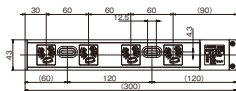

20A 125V ラック用コンセント

【適合電線】

定格：20A-125V

(コンセント1口：15Aまで)
合計：20Aまで)

抜き形 2極接地極付

- ・VCT 3×3.5mm²   ・VCTF 3× 3.5mm²   ・VVR 3×3.5mm²   ・VVR 3×φ 2.6mm
- ・VCT 3×5.5mm²   ・VVF 3×φ 2.0mm   ・VVR 3×5.5mm²

注：VVF・VVRは固定配線専用です。内線規程 3165-2(ケーブルの支持)に従い接続部から30cm以内で配線を固定してください。

品番	品名	標準価格(税別)
CRL-2004	ラック用抜き 4口コンセント	¥6,800
CRL-2006	ラック用抜き 6口コンセント	¥7,600
CRL-2008	ラック用抜き 8口コンセント	¥10,600
CRL-2010	ラック用抜き 10口コンセント	¥12,200
CRL-2012	ラック用抜き 12口コンセント	¥12,800
CRL-2018	ラック用抜き 18口コンセント	¥15,600
CRL-2024	ラック用抜き 24口コンセント	¥18,400
CRL-2004R	ラック用抜き 4口コンセント コンセント口：赤色	¥6,800
CRL-2006R	ラック用抜き 6口コンセント コンセント口：赤色	¥7,600
CRL-2012R	ラック用抜き 12口コンセント コンセント口：赤色	¥12,800
CRL-2018R	ラック用抜き 18口コンセント コンセント口：赤色	¥15,600
CRL-2024R	ラック用抜き 24口コンセント コンセント口：赤色	¥18,400
CRL-N2012	ラック用抜き 12口コンセント 番号表示シール付	¥13,600
CRL-N2012R	ラック用抜き 12口コンセント 番号表示シール付 コンセント口：赤色	¥13,600

CRL-2004

電線加工寸法(推奨値)

適合する圧着端子をかきつけてネジ止めしてください。

- ●端子ネジ:呼び5
- 締付トルク1.2~1.8N・m (12.2~18.4kgf・cm)

●番号シール貼付
(CRL-N2012のみ、12, 11, 10, …, 1)

受注後45日~90日でお届けします。

ラック用コンセントは、受注生産品です。ご注文は10台から承ります。