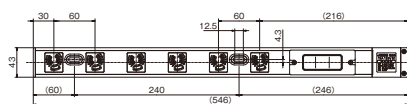

2P2E/15A ブレーカ(透明カバー付き)

電線加工寸法(推奨値)

CRL-1518BS

適合する圧着端子をかきしめてネジ止めしてください。

- 端子ネジ:呼び5
- 締付トルク1.2~1.8N・m
(12.2~18.4kgf・cm)

CRL-1524BS

CRL-1504B

CRL-1506B