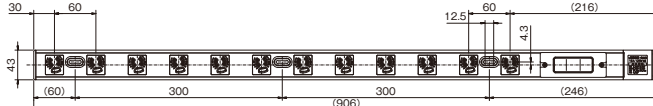

CRL-1512BS