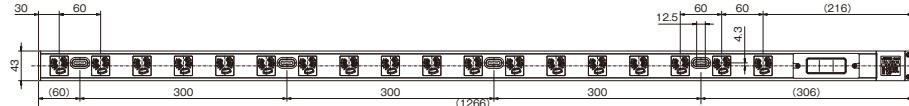

CRL-1508B

CRL-1510B

CRL-1512BS

CRL-1518BS

CRL-1524BS

受注後45日~90日で出荷します。

ラック用コンセントは、受注生産品です。ご注文は10台から承ります。