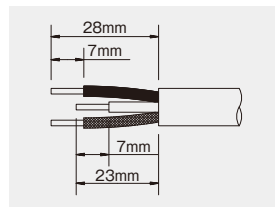

15A 125V ブレーカ付ラック用コンセント

【適合電線】

定格：15A-125V
(ブレーカ：2P2E/15A)

抜止形 2極接地極付

- ・VCT 3×2.0mm² ・VCTF 3×2.0mm² ・VVF 3×φ1.6mm ・VVR 3×3.5mm²
- ・VCT 3×3.5mm² ・VCTF 3×3.5mm² ・VVF 3×φ2.0mm

注：VVF・VVRは固定配線専用です。内線規程 3165-2(ケーブルの支持)に従い
接続部から30cm以内で配線を固定してください。

品番	品名	標準価格(税別)
CRL-1504B	ラック用ブレーカ付抜止 4口コンセント	¥9,600
CRL-1506B	ラック用ブレーカ付抜止 6口コンセント	¥11,000
CRL-1508B	ラック用ブレーカ付抜止 8口コンセント	¥12,400
CRL-1510B	ラック用ブレーカ付抜止 10口コンセント	¥13,800
CRL-1512BS	ラック用ブレーカ付抜止 12口コンセント	¥15,600
CRL-1518BS	ラック用ブレーカ付抜止 18口コンセント	¥18,000
CRL-1524BS	ラック用ブレーカ付抜止 24口コンセント	¥21,600

2P2E/15A ブレーカ(透明カバー付き)

電線加工寸法(推奨値)

CRL-1518BS

適合する圧着端子をかきしめてネジ止めしてください。

- 端子ネジ:呼び5
- 締付トルク1.2~1.8N・m
(12.2~18.4kgf・cm)

CRL-1524BS

CRL-1504B

CRL-1506B