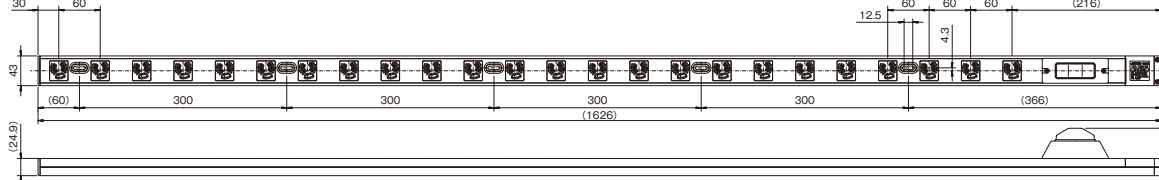

CRL-1508B

CRL-1510B

CRL-1512BS

CRL-1518BS

CRL-1524BS

受注後45日~90日で出荷します。

ラック用コンセントは、受注生産品です。ご注文は10台から承ります。