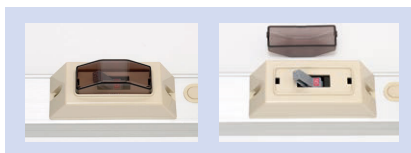

15A 125V ブレーカ付ラック用コンセント

【適合電線】

定格：15A-125V
(ブレーカ：2P2E/15A)

抜止形 2極接地極付

- ・VCT 3×2.0mm² ・VCTF 3×2.0mm² ・VVF 3×φ1.6mm ・VVR 3×3.5mm²
- ・VCT 3×3.5mm² ・VCTF 3×3.5mm² ・VVF 3×φ2.0mm

注：VVF・VVRは固定配線専用です。内線規程 3165-2(ケーブルの支持)に従い
接続部から30cm以内で配線を固定してください。

品番	品名	標準価格(税別)
CRL-1504B	ラック用ブレーカ付抜止 4口コンセント	¥9,600
CRL-1506B	ラック用ブレーカ付抜止 6口コンセント	¥11,000
CRL-1508B	ラック用ブレーカ付抜止 8口コンセント	¥12,400
CRL-1510B	ラック用ブレーカ付抜止 10口コンセント	¥13,800
CRL-1512BS	ラック用ブレーカ付抜止 12口コンセント	¥15,600
CRL-1518BS	ラック用ブレーカ付抜止 18口コンセント	¥18,000
CRL-1524BS	ラック用ブレーカ付抜止 24口コンセント	¥21,600

2P2E/15A ブレーカ(透明カバー付き)

電線加工寸法(推奨値)

CRL-1518BS

適合する圧着端子をかきしめてネジ止めしてください。

- 端子ネジ:呼び5
- 締付トルク1.2~1.8N・m
(12.2~18.4kgf・cm)

CRL-1524BS

CRL-1504B

CRL-1506B