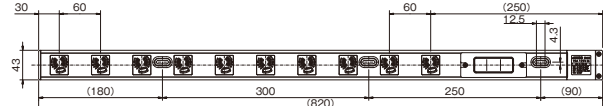

15A 125V ブレーカ付ラック用コンセント

【適合電線】

定格：15A-125V
(ブレーカ：2P2E/15A)

抜止形 2極接地極付

- ・VCT 3×2.0mm²   ・VCTF 3×2.0mm²   ・VVF 3×φ1.6mm   ・VVR 3×3.5mm²
- ・VCT 3×3.5mm²   ・VCTF 3×3.5mm²   ・VVF 3×φ2.0mm

注：VVF・VVRは固定配線専用です。内線規程 3165-2(ケーブルの支持)に従い
接続部から30cm以内で配線を固定してください。

品番	品名	標準価格(税別)
CRL-1504B	ラック用ブレーカ付抜止 4口コンセント	¥9,600
CRL-1506B	ラック用ブレーカ付抜止 6口コンセント	¥11,000
CRL-1508B	ラック用ブレーカ付抜止 8口コンセント	¥12,400
CRL-1510B	ラック用ブレーカ付抜止 10口コンセント	¥13,800
CRL-1512BS	ラック用ブレーカ付抜止 12口コンセント	¥15,600
CRL-1518BS	ラック用ブレーカ付抜止 18口コンセント	¥18,000
CRL-1524BS	ラック用ブレーカ付抜止 24口コンセント	¥21,600

適合する圧着端子をかきしめてネジ止めしてください。

- ●端子ネジ:呼び5
- 締付トルク1.2~1.8N・m
  (12.2~18.4kgf・cm)

CRL-1510B

受注後45日~90日で出荷します。

ラック用コンセントは、受注生産品です。ご注文は10台から承ります。