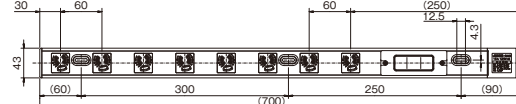

15A 125V ブレーカ付ラック用コンセント

【適合電線】

定格：15A-125V
(ブレーカ：2P2E/15A)

抜止形 2極接地極付

- ・VCT 3×2.0mm²   ・VCTF 3×2.0mm²   ・VVF 3×φ1.6mm   ・VVR 3×3.5mm²
- ・VCT 3×3.5mm²   ・VCTF 3×3.5mm²   ・VVF 3×φ2.0mm

注：VVF・VVRは固定配線専用です。内線規程 3165-2(ケーブルの支持)に従い
接続部から30cm以内で配線を固定してください。

品番	品名	標準価格(税別)
CRL-1504B	ラック用ブレーカ付抜止 4口コンセント	¥9,600
CRL-1506B	ラック用ブレーカ付抜止 6口コンセント	¥11,000
CRL-1508B	ラック用ブレーカ付抜止 8口コンセント	¥12,400
CRL-1510B	ラック用ブレーカ付抜止 10口コンセント	¥13,800
CRL-1512BS	ラック用ブレーカ付抜止 12口コンセント	¥15,600
CRL-1518BS	ラック用ブレーカ付抜止 18口コンセント	¥18,000
CRL-1524BS	ラック用ブレーカ付抜止 24口コンセント	¥21,600

適合する圧着端子をかきしめてネジ止めしてください。

- ●端子ネジ:呼び5
- 締付トルク1.2~1.8N・m
  (12.2~18.4kgf・cm)

CRL-1508B

受注後45日~90日で出荷します。

ラック用コンセントは、受注生産品です。ご注文は10台から承ります。