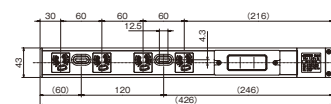

2P2E/15A ブレーカ(透明カバー付き)

電線加工寸法(推奨値)

CRL-1518BS

適合する圧着端子をかきしめてネジ止めしてください。

- 端子ネジ:呼び5
- 締付トルク1.2~1.8N・m
(12.2~18.4kgf・cm)

CRL-1524BS

CRL-1504B

CRL-1506B