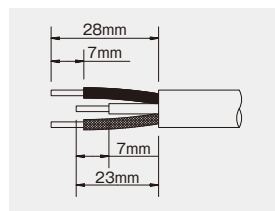

15A 125V ラック用コンセント

定格：15A-125V
 抜止形 2極接地極付

【適合電線】

- ・VCT 3×2.0mm² ・VCTF 3×2.0mm² ・VVF 3×φ1.6mm ・VVR 3×3.5mm²
- ・VCT 3×3.5mm² ・VCTF 3×3.5mm² ・VVF 3×φ2.0mm

注：VVF・VVRは固定配線専用です。内線規程 3165-2(ケーブルの支持)に従い接続部から30cm以内で配線を固定してください。

品番	品名	標準価格(税別)
CRL-1504	ラック用抜止 4口コンセント	¥6,200
CRL-1506	ラック用抜止 6口コンセント	¥7,000
CRL-1508	ラック用抜止 8口コンセント	¥9,800
CRL-1510	ラック用抜止 10口コンセント	¥11,400
CRL-1512	ラック用抜止 12口コンセント	¥12,000
CRL-1518	ラック用抜止 18口コンセント	¥14,600
CRL-1524	ラック用抜止 24口コンセント	¥17,800
CRL-N1506	ラック用抜止 4口コンセント 番号表示シール付	¥7,800
CRL-N1506R	ラック用抜止 6口コンセント 番号表示シール付 コンセント口：赤色	¥7,800

CRL-1506

CRL-1512

電線加工寸法 (推奨値)

適合する圧着端子をかしめてネジ止めしてください。

- 端子ネジ:呼び5
- 締付トルク1.2~1.8N・m (12.2~18.4kgf・cm)

CRL-1504

CRL-1506

CRL-N1506