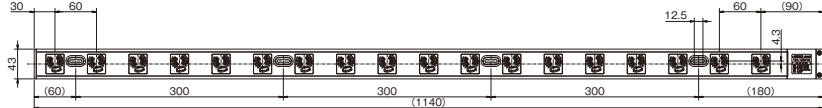

CRL-1506

CRL-1512

電線加工寸法 (推奨値)

適合する圧着端子をかしめてネジ止めしてください。

- 端子ネジ:呼び5
- 締付トルク1.2~1.8N・m (12.2~18.4kgf・cm)

CRL-1504

CRL-1506

CRL-N1506

CRL-1508

CRL-1510

CRL-1512

CRL-1518

CRL-1524

受注後45日~90日で出荷します。

ラック用コンセントは、受注生産品です。ご注文は10台から承ります。