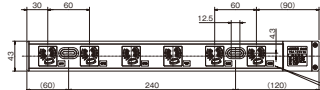

CRL-1506

CRL-1512

電線加工寸法 (推奨値)

適合する圧着端子をかしめてネジ止めしてください。

- 端子ネジ:呼び5
- 締付トルク1.2~1.8N・m (12.2~18.4kgf・cm)

CRL-1504

CRL-1506

CRL-N1506