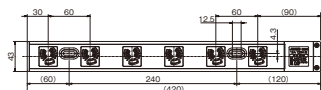

CRL-1506

CRL-1512

電線加工寸法 (推奨値)

適合する圧着端子をかしめてネジ止めしてください。

- 端子ネジ:呼び5
- 締付トルク1.2~1.8N・m (12.2~18.4kgf・cm)

CRL-1504

CRL-1506

CRL-N1506