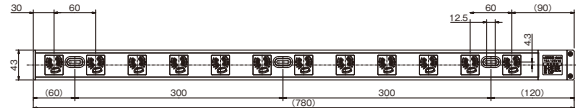

15A 125V ラック用コンセント

定格：15A-125V
抜止形 2極接地極付

【適合電線】

- ・VCT 3×2.0mm² ・VCTF 3×2.0mm² ・VVF 3×φ1.6mm ・VVR 3×3.5mm²
- ・VCT 3×3.5mm² ・VCTF 3×3.5mm² ・VVF 3×φ2.0mm

注：VVF・VVRは固定配線専用です。内線規程 3165-2(ケーブルの支持)に従い接続部から30cm以内で配線を固定してください。

品番	品名	標準価格(税別)
CRL-1504	ラック用抜止 4口コンセント	¥6,200
CRL-1506	ラック用抜止 6口コンセント	¥7,000
CRL-1508	ラック用抜止 8口コンセント	¥9,800
CRL-1510	ラック用抜止 10口コンセント	¥11,400
CRL-1512	ラック用抜止 12口コンセント	¥12,000
CRL-1518	ラック用抜止 18口コンセント	¥14,600
CRL-1524	ラック用抜止 24口コンセント	¥17,800
CRL-N1506	ラック用抜止 4口コンセント 番号表示シール付	¥7,800
CRL-N1506R	ラック用抜止 6口コンセント 番号表示シール付 コンセント口：赤色	¥7,800

電線加工寸法 (推奨値)

適合する圧着端子をかしめてネジ止めしてください。

- ●端子ネジ:呼び5
- 締付トルク1.2~1.8N・m (12.2~18.4kgf・cm)

CRL-1512

受注後45日~90日で出荷します。

ラック用コンセントは、受注生産品です。ご注文は10台から承ります。