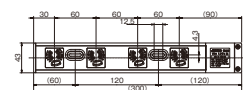

CRL-1506

CRL-1512

電線加工寸法 (推奨値)

適合する圧着端子をかしめてネジ止めしてください。

- 端子ネジ:呼び5
- 締付トルク1.2~1.8N・m (12.2~18.4kgf・cm)

CRL-1504

CRL-1506

CRL-N1506