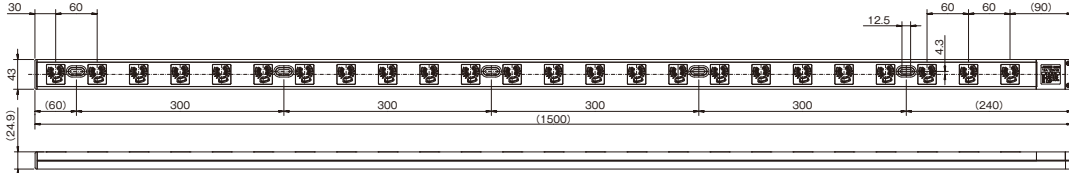

CRL-1524

受注後45日~90日で出荷します。

ラック用コンセントは、受注生産品です。ご注文は10台から承ります。