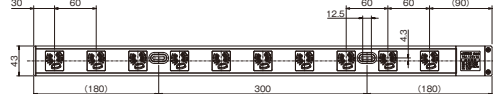

15A 125V ラック用コンセント

定格：15A-125V
抜止形 2極接地極付

【適合電線】

- ・VCT 3×2.0mm² ・VCTF 3×2.0mm² ・VVF 3×φ1.6mm ・VVR 3×3.5mm²
- ・VCT 3×3.5mm² ・VCTF 3×3.5mm² ・VVF 3×φ2.0mm

注：VVF・VVRは固定配線専用です。内線規程 3165-2(ケーブルの支持)に従い接続部から30cm以内で配線を固定してください。

品番	品名	標準価格(税別)
CRL-1504	ラック用抜止 4口コンセント	¥6,200
CRL-1506	ラック用抜止 6口コンセント	¥7,000
CRL-1508	ラック用抜止 8口コンセント	¥9,800
CRL-1510	ラック用抜止 10口コンセント	¥11,400
CRL-1512	ラック用抜止 12口コンセント	¥12,000
CRL-1518	ラック用抜止 18口コンセント	¥14,600
CRL-1524	ラック用抜止 24口コンセント	¥17,800
CRL-N1506	ラック用抜止 4口コンセント 番号表示シール付	¥7,800
CRL-N1506R	ラック用抜止 6口コンセント 番号表示シール付 コンセント口：赤色	¥7,800

電線加工寸法 (推奨値)

適合する圧着端子をかしめてネジ止めしてください。

- ●端子ネジ:呼び5
- 締付トルク1.2~1.8N・m (12.2~18.4kgf・cm)

CRL-1510

受注後45日~90日で出荷します。

ラック用コンセントは、受注生産品です。ご注文は10台から承ります。