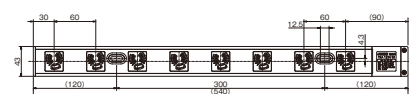

15A 125V ラック用コンセント

定格：15A-125V
抜止形 2極接地極付

【適合電線】

- ・VCT 3×2.0mm² ・VCTF 3×2.0mm² ・VVF 3×φ1.6mm ・VVR 3×3.5mm²
- ・VCT 3×3.5mm² ・VCTF 3×3.5mm² ・VVF 3×φ2.0mm

注：VVF・VVRは固定配線専用です。内線規程 3165-2(ケーブルの支持)に従い接続部から30cm以内で配線を固定してください。

品番	品名	標準価格(税別)
CRL-1504	ラック用抜止 4口コンセント	¥6,200
CRL-1506	ラック用抜止 6口コンセント	¥7,000
CRL-1508	ラック用抜止 8口コンセント	¥9,800
CRL-1510	ラック用抜止 10口コンセント	¥11,400
CRL-1512	ラック用抜止 12口コンセント	¥12,000
CRL-1518	ラック用抜止 18口コンセント	¥14,600
CRL-1524	ラック用抜止 24口コンセント	¥17,800
CRL-N1506	ラック用抜止 4口コンセント 番号表示シール付	¥7,800
CRL-N1506R	ラック用抜止 6口コンセント 番号表示シール付 コンセント口：赤色	¥7,800

電線加工寸法 (推奨値)

適合する圧着端子をかしめてネジ止めしてください。

- ●端子ネジ:呼び5
- 締付トルク1.2~1.8N・m (12.2~18.4kgf・cm)

CRL-1508

受注後45日~90日で出荷します。

ラック用コンセントは、受注生産品です。ご注文は10台から承ります。