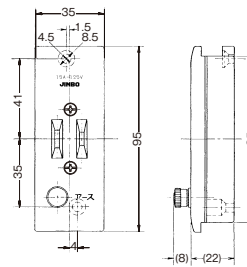

ケースウェイ用 片切スイッチ  
1325

ケースウェイ用 片切2連スイッチ  
1327

ケースウェイ用ダブルコンセント  
1328

ケースウェイ用 アースターミナル  
1334

ケースウェイ用 コンセント付引掛ローゼット  
1336

ケースウェイ用 アースターミナル付コンセント  
1338

4  
設備工事用配線器具

受注品納期区分  
受注後20日~30日 受注後20日~30日  
受注後30日~45日 受注後30日~45日  
特 特別注文にて生産を承ります。