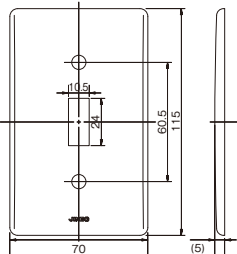

ニューメタルプレート 1連用
803A
ステンレスプレート 1連用
803S