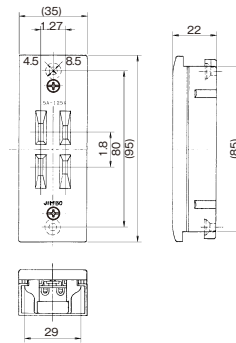

ケースウェイ用ダブルコンセント
1328