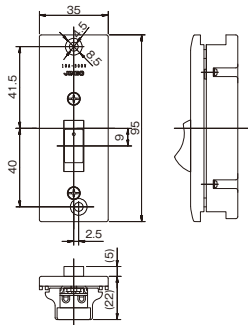

ケースウェイ用はめ込式配線器具

片切スイッチ 10A / 300V ¥1,150 1325(白)	片切2連スイッチ 10A / 300V ¥1,400 1327(白)	ダブルコンセント 15A / 125V ¥1,030 1328(白)
アースターミナル ¥415 1334(白)	コンセント付引掛ローゼット 6A / 125V ¥1,510 1336(白)	アースターミナル付コンセント 15A / 125V ¥1,300 1338(白)

ケースウェイ用 片切スイッチ
1325