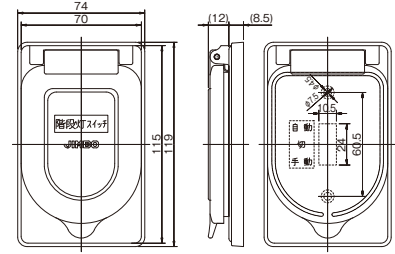

### 防滴プレート

835K  
835K (SF-115-0用)

835K: ¥2,450  
835K: ¥2,650

※写真は835K

自動切手動  
表示シール付

クワイトスイッチ 単極双投  
SF-115-0

クワイトスイッチ 片切  
SF-115-1

クワイトスイッチ 両切 SF-115-2  
20A クワイトスイッチ 片切 SF-120-1  
両切 SF-120-2  
3路 SF-120-3  
4路 SF-115-3 SF-115-4  
4路 SF-120-4

ニューメタルプレート 1連用  
803A  
ステンレスプレート 1連用  
803S

防滴プレート 1連用  
835K

防滴プレート 1連用  
835K

設備工事用配線器具

ケースウェイ用はめ込式配線器具

<p>片切スイッチ</p> <p>10A / 300V ¥1,150</p> <p>1325(白)</p>	<p>片切2連スイッチ</p> <p>10A / 300V ¥1,400</p> <p>1327(白)</p>	<p>ダブルコンセント</p> <p>15A / 125V ¥1,030</p> <p>1328(白)</p>
<p>アースターミナル</p> <p>¥415</p> <p>1334(白)</p>	<p>コンセント付引掛ローゼット</p> <p>6A / 125V ¥1,510</p> <p>1336(白)</p>	<p>アースターミナル付コンセント</p> <p>15A / 125V ¥1,300</p> <p>1338(白)</p>