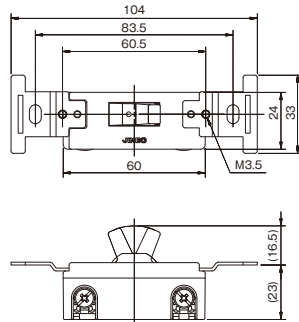

### 防滴プレート

835K  
835K (SF-115-0用)

835K: ¥2,450  
835K: ¥2,650

※写真は835K

自動切手動  
表示シール付

クワイトスイッチ 単極双投  
SF-115-0

クワイトスイッチ 片切  
SF-115-1

クワイトスイッチ 両切 SF-115-2  
20A クワイトスイッチ 片切 SF-120-1  
両切 SF-120-2  
3路 SF-120-3  
4路 SF-115-3 SF-115-4  
4路 SF-120-4