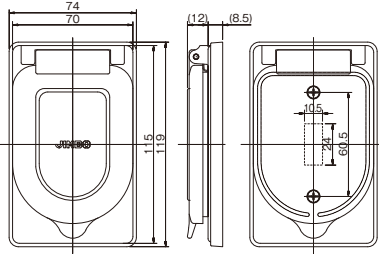

### 防滴プレート

835K  
835K (SF-115-0用)

835K: ¥2,450  
835K: ¥2,650

※写真は835K

自動切手動  
表示シール付

クワイトスイッチ 単極双投  
SF-115-0

クワイトスイッチ 片切  
SF-115-1

クワイトスイッチ 両切 SF-115-2  
20A クワイトスイッチ 片切 SF-120-1  
両切 SF-120-2  
3路 SF-120-3  
4路 SF-115-3 SF-115-4  
4路 SF-120-4

ニューメタルプレート 1連用  
803A  
ステンレスプレート 1連用  
803S

防滴プレート 1連用  
835K

防滴プレート 1連用  
835K

設備工事用配線器具

ケースウェイ用はめ込式配線器具

<p>片切スイッチ</p> <p>10A / 300V ¥1,150</p> <p>1325(白)</p>	<p>片切2連スイッチ</p> <p>10A / 300V ¥1,400</p> <p>1327(白)</p>	<p>ダブルコンセント</p> <p>15A / 125V ¥1,030</p> <p>1328(白)</p>
<p>アースターミナル</p> <p>¥415</p> <p>1334(白)</p>	<p>コンセント付引掛ローゼット</p> <p>6A / 125V ¥1,510</p> <p>1336(白)</p>	<p>アースターミナル付コンセント</p> <p>15A / 125V ¥1,300</p> <p>1338(白)</p>