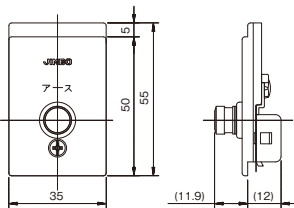

ケースウェイ用 片切スイッチ  
1325

ケースウェイ用 片切2連スイッチ  
1327

ケースウェイ用ダブルコンセント  
1328

ケースウェイ用 アースターミナル  
1334

ケースウェイ用 コンセント付引掛ローゼット  
1336

ケースウェイ用 アースターミナル付コンセント  
1338

4  
設備工事用配線器具

受注品納期区分  
受注後20日~30日 受注後20日~30日  
受注後30日~45日 受注後30日~45日  
特 特別注文にて生産を承ります。