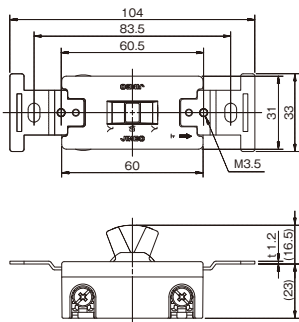

### 防滴プレート

835K  
835K (SF-115-0用)

835K: ¥2,450  
835K: ¥2,650

※写真は835K

自動切手動  
表示シール付

クワイトスイッチ 単極双投  
SF-115-0

クワイトスイッチ 片切  
SF-115-1

クワイトスイッチ 両切 SF-115-2  
20A クワイトスイッチ 片切 SF-120-1  
両切 SF-120-2  
3路 SF-120-3  
4路 SF-115-3 SF-115-4  
4路 SF-120-4