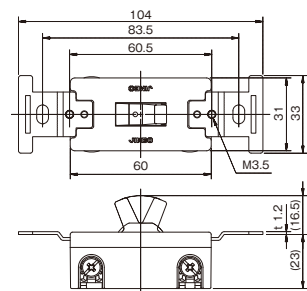

### 防滴プレート

835K  
835K (SF-115-0用)

835K: ¥2,450  
835K: ¥2,650

※写真は835K

自動切手動  
表示シール付

クワイトスイッチ 単極双投  
SF-115-0

クワイトスイッチ 片切  
SF-115-1

クワイトスイッチ 両切 SF-115-2  
20A クワイトスイッチ 片切 SF-120-1  
両切 SF-120-2  
3路 SF-120-3  
4路 SF-115-3 SF-115-4  
4路 SF-120-4