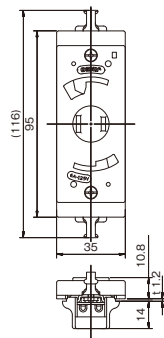

ケースウェイ用 片切スイッチ  
1325

ケースウェイ用 片切2連スイッチ  
1327

ケースウェイ用ダブルコンセント  
1328

ケースウェイ用 アースターミナル  
1334

ケースウェイ用 コンセント付引掛ローゼット  
1336

ケースウェイ用 アースターミナル付コンセント  
1338

4  
設備工事用配線器具

受注品納期区分  
受注後20日~30日 受注後20日~30日  
受注後30日~45日 受注後30日~45日  
特 特別注文にて生産を承ります。