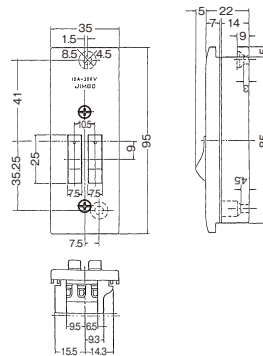

ケースウェイ用 片切2連スイッチ
1327