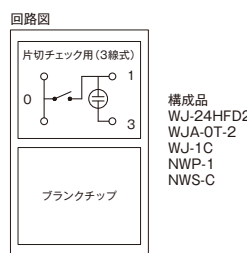

VJS-13L ¥3,450
0.5A-300V
15A-300V
片切低ワットチェック用+3路

VJS-23L ¥3,300
4A-300V
15A-300V
片切チェック用+3路

VJS-33L ¥3,035
15A-100V
15A-300V
片切チェック用3線式+3路

換気扇スイッチ

VJS-V1 / VJS-V2 / VJS-V3

VJS-V1 ¥2,700
0.5A-300V
片切低ワットチェック用

VJS-V2 ¥2,550
4A-300V
片切チェック用

VJS-V3 ¥2,285
15A-100V
片切チェック用3線式

・VJS-1 ・VJS-3
・VJS-V1 ・VJS-V3

・VJS-2 ・VJS-V2

・VJS-13L ・VJS-33L

・VJS-23L