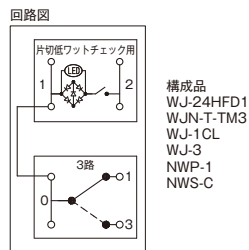

24時間換気用メインスイッチ

換気扇スイッチ

VJS-1 / VJS-2 / VJS-3

VJS-1 ¥3,005
0.5A-300V
片切低ワットチェック用

VJS-2 ¥2,855
4A-300V
片切チェック用

VJS-3 ¥2,585
15A-100V
片切チェック用3線式

換気扇スイッチ + 風量切換スイッチ

VJS-13L / VJS-23L / VJS-33L

VJS-13L ¥3,450
0.5A-300V
15A-300V
片切低ワットチェック用+3路

VJS-23L ¥3,300
4A-300V
15A-300V
片切チェック用+3路

VJS-33L ¥3,035
15A-100V
15A-300V
片切チェック用3線式+3路

換気扇スイッチ

VJS-V1 / VJS-V2 / VJS-V3

VJS-V1 ¥2,700
0.5A-300V
片切低ワットチェック用