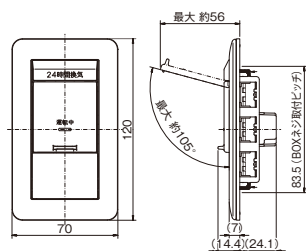

・VJS-1 ・VJS-3
・VJS-V1 ・VJS-V3