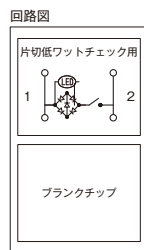

24時間換気用メインスイッチ

換気扇スイッチ

VJS-1 / VJS-2 / VJS-3

VJS-1 ¥3,005
0.5A-300V
片切低ワットチェック用

VJS-2 ¥2,855
4A-300V
片切チェック用

VJS-3 ¥2,585
15A-100V
片切チェック用3線式

換気扇スイッチ + 風量切換スイッチ

VJS-13L / VJS-23L / VJS-33L

VJS-13L ¥3,450
0.5A-300V
15A-300V
片切低ワットチェック用+3路

VJS-23L ¥3,300
4A-300V
15A-300V
片切チェック用+3路

VJS-33L ¥3,035
15A-100V
15A-300V
片切チェック用3線式+3路

換気扇スイッチ

VJS-V1 / VJS-V2 / VJS-V3

VJS-V1 ¥2,700
0.5A-300V
片切低ワットチェック用