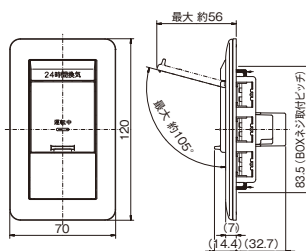

VJS-V2 ¥2,550
4A-300V
片切チェック用

VJS-V3 ¥2,285
15A-100V
片切チェック用3線式

・VJS-1 ・VJS-3
・VJS-V1 ・VJS-V3

・VJS-2 ・VJS-V2

・VJS-13L ・VJS-33L

・VJS-23L