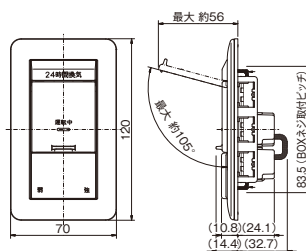

VJS-V2 ¥2,550
4A-300V
片切チェック用

VJS-V3 ¥2,285
15A-100V
片切チェック用3線式

・VJS-1 ・VJS-3
・VJS-V1 ・VJS-V3

・VJS-2 ・VJS-V2

・VJS-13L ・VJS-33L

・VJS-23L