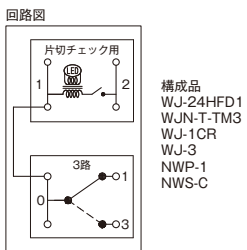

24時間換気用メインスイッチ

換気扇スイッチ

VJS-1 / VJS-2 / VJS-3

VJS-1 ¥3,005
0.5A-300V
片切低ワットチェック用

VJS-2 ¥2,855
4A-300V
片切チェック用

VJS-3 ¥2,585
15A-100V
片切チェック用3線式

換気扇スイッチ + 風量切換スイッチ

VJS-13L / VJS-23L / VJS-33L

VJS-13L ¥3,450
0.5A-300V
15A-300V
片切低ワットチェック用+3路

VJS-23L ¥3,300
4A-300V
15A-300V
片切チェック用+3路

VJS-33L ¥3,035
15A-100V
15A-300V
片切チェック用3線式+3路

換気扇スイッチ

VJS-V1 / VJS-V2 / VJS-V3

VJS-V1 ¥2,700
0.5A-300V
片切低ワットチェック用