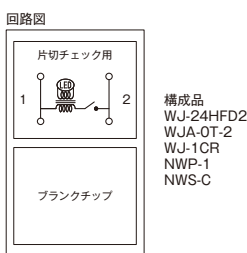

換気扇スイッチ

VJS-V1 / VJS-V2 / VJS-V3

VJS-V1 ¥2,700
0.5A-300V
片切低ワットチェック用

VJS-V2 ¥2,550
4A-300V
片切チェック用

VJS-V3 ¥2,285
15A-100V
片切チェック用3線式