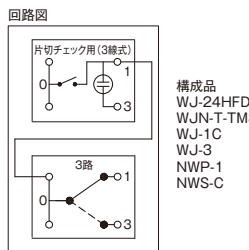

24時間換気用メインスイッチ

換気扇スイッチ

VJS-1 / VJS-2 / VJS-3

VJS-1 ¥3,005
0.5A-300V
片切低ワットチェック用

VJS-2 ¥2,855
4A-300V
片切チェック用

VJS-3 ¥2,585
15A-100V
片切チェック用3線式

換気扇スイッチ + 風量切換スイッチ

VJS-13L / VJS-23L / VJS-33L

VJS-13L ¥3,450
0.5A-300V
15A-300V
片切低ワットチェック用+3路

VJS-23L ¥3,300
4A-300V
15A-300V
片切チェック用+3路

VJS-33L ¥3,035
15A-100V
15A-300V
片切チェック用3線式+3路

換気扇スイッチ

VJS-V1 / VJS-V2 / VJS-V3

VJS-V1 ¥2,700
0.5A-300V
片切低ワットチェック用