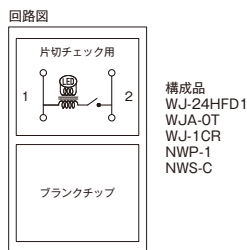

24時間換気用メインスイッチ

換気扇スイッチ

VJS-1 / VJS-2 / VJS-3

VJS-1 ¥3,005
0.5A-300V
片切低ワットチェック用

VJS-2 ¥2,855
4A-300V
片切チェック用

VJS-3 ¥2,585
15A-100V
片切チェック用3線式

換気扇スイッチ + 風量切換スイッチ

VJS-13L / VJS-23L / VJS-33L

VJS-13L ¥3,450
0.5A-300V
15A-300V
片切低ワットチェック用+3路

VJS-23L ¥3,300
4A-300V
15A-300V
片切チェック用+3路

VJS-33L ¥3,035
15A-100V
15A-300V
片切チェック用3線式+3路

換気扇スイッチ

VJS-V1 / VJS-V2 / VJS-V3

VJS-V1 ¥2,700
0.5A-300V
片切低ワットチェック用