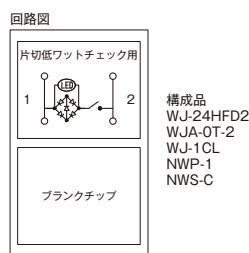

VJS-13L ¥3,450
0.5A-300V
15A-300V
片切低ワットチェック用+3路

VJS-23L ¥3,300
4A-300V
15A-300V
片切チェック用+3路

VJS-33L ¥3,035
15A-100V
15A-300V
片切チェック用3線式+3路

換気扇スイッチ

VJS-V1 / VJS-V2 / VJS-V3

VJS-V1 ¥2,700
0.5A-300V
片切低ワットチェック用

VJS-V2 ¥2,550
4A-300V
片切チェック用

VJS-V3 ¥2,285
15A-100V
片切チェック用3線式

・VJS-1 ・VJS-3
・VJS-V1 ・VJS-V3

・VJS-2 ・VJS-V2

・VJS-13L ・VJS-33L

・VJS-23L