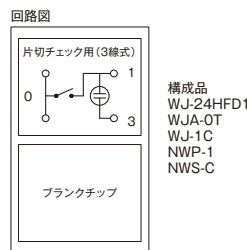

24時間換気用メインスイッチ

換気扇スイッチ

VJS-1 / VJS-2 / VJS-3

VJS-1 ¥3,005
0.5A-300V
片切低ワットチェック用

VJS-2 ¥2,855
4A-300V
片切チェック用

VJS-3 ¥2,585
15A-100V
片切チェック用3線式

換気扇スイッチ + 風量切換スイッチ

VJS-13L / VJS-23L / VJS-33L

VJS-13L ¥3,450
0.5A-300V
15A-300V
片切低ワットチェック用+3路

VJS-23L ¥3,300
4A-300V
15A-300V
片切チェック用+3路

VJS-33L ¥3,035
15A-100V
15A-300V
片切チェック用3線式+3路

換気扇スイッチ

VJS-V1 / VJS-V2 / VJS-V3

VJS-V1 ¥2,700
0.5A-300V
片切低ワットチェック用