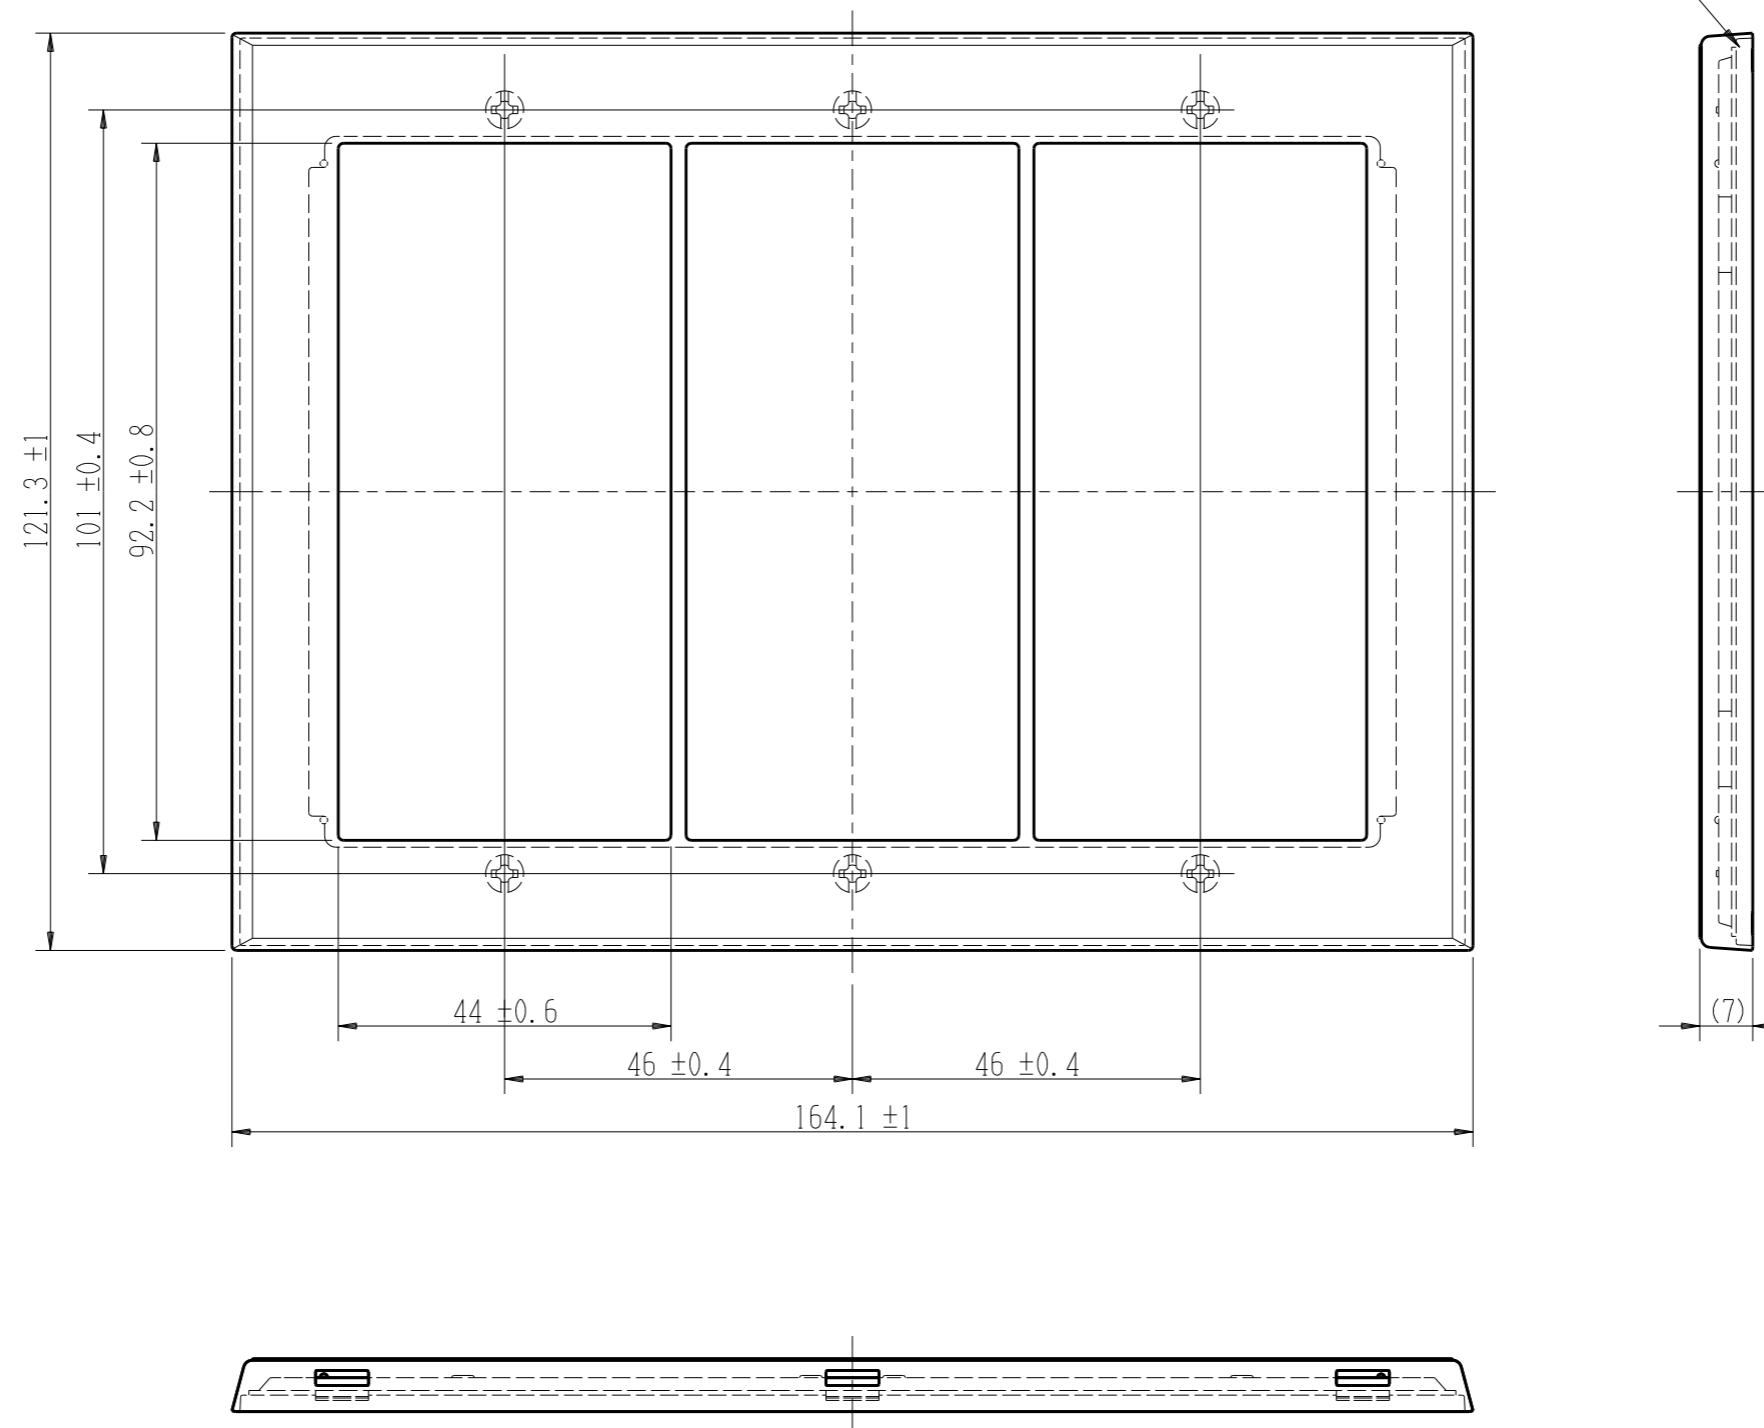

WSP-3

J-WIDE SLIM SUSTE

スイッチプレート

3連用

第三角法

プレート縁枠 3連用

※ 仕様及び外観は商品改良のため、予告なく変更する事がありますので、都度、最新版をご確認ください。

作成