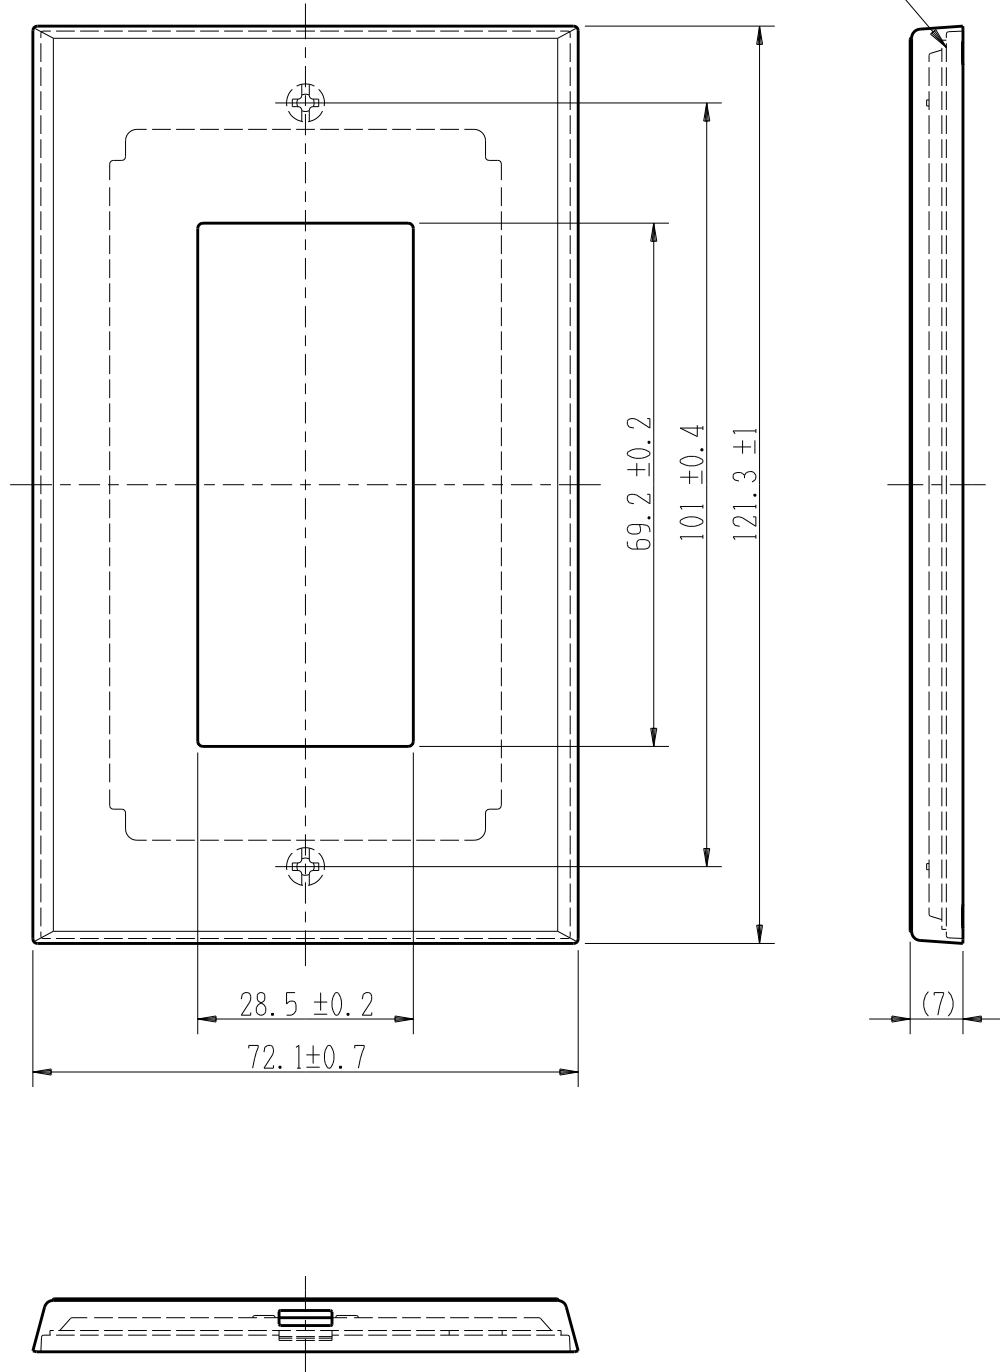

製 番	WSD-3	製 品 名	J-WIDE SLIM SUSTE	
			2ピースコンセントプレート	
			1連用 3口	第三角法

プレート縁枠 1連用

※ 仕様及び外観は商品改良のため、予告なく変更する事がありますので、都度、最新版をご確認ください。

作 成	2021年04月23日	 神保電器株式会社
--------	-------------	--