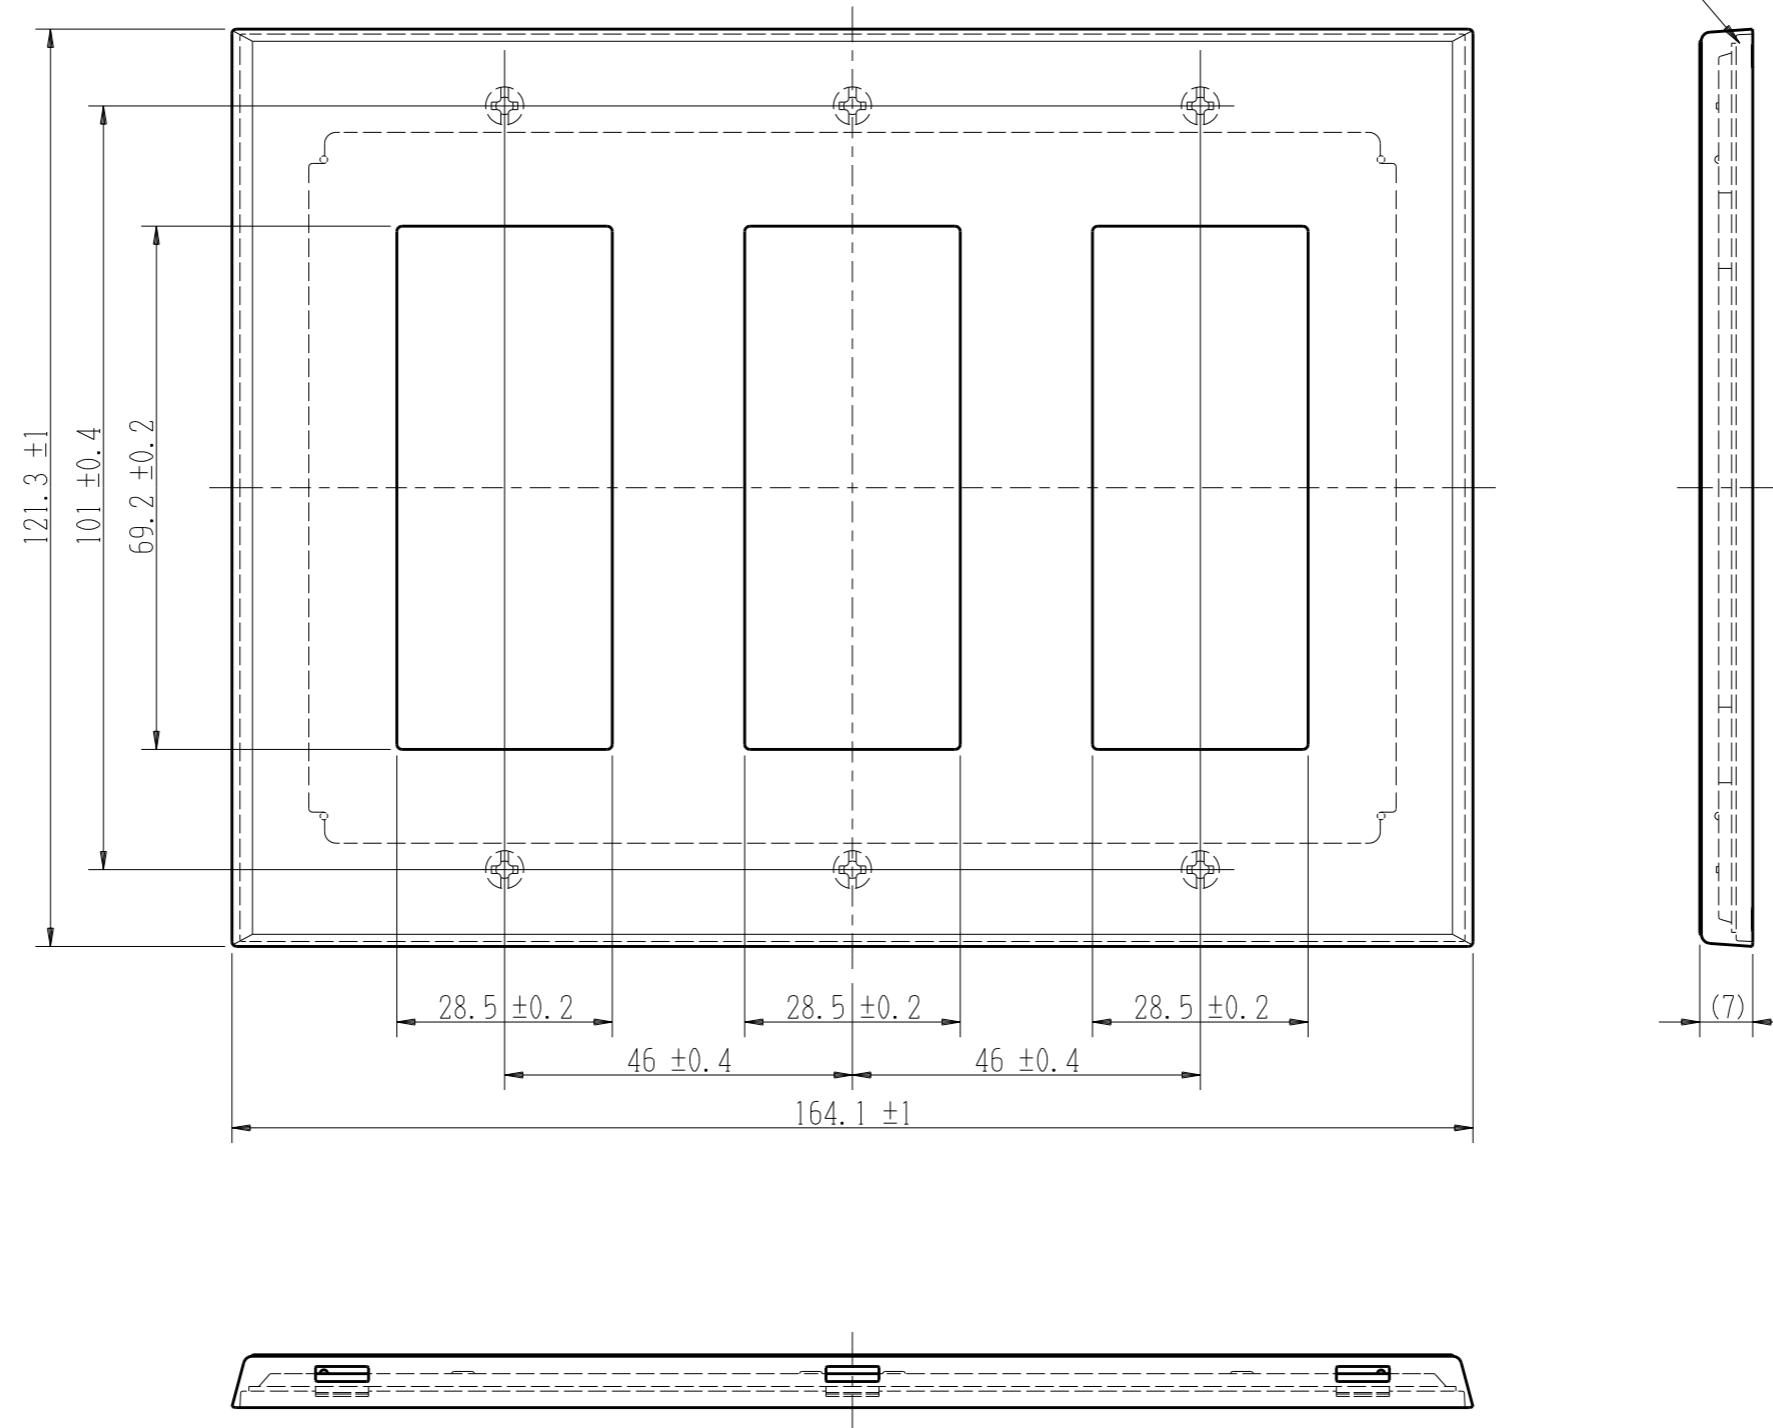

WSD-333

J-WIDE SLIM SUSTE

2ピースコンセントプレート

3連用 3+3+3口

第三角法

プレート縁枠 3連用

※ 仕様及び外観は商品改良のため、予告なく変更する事がありますので、都度、最新版をご確認ください。

作成