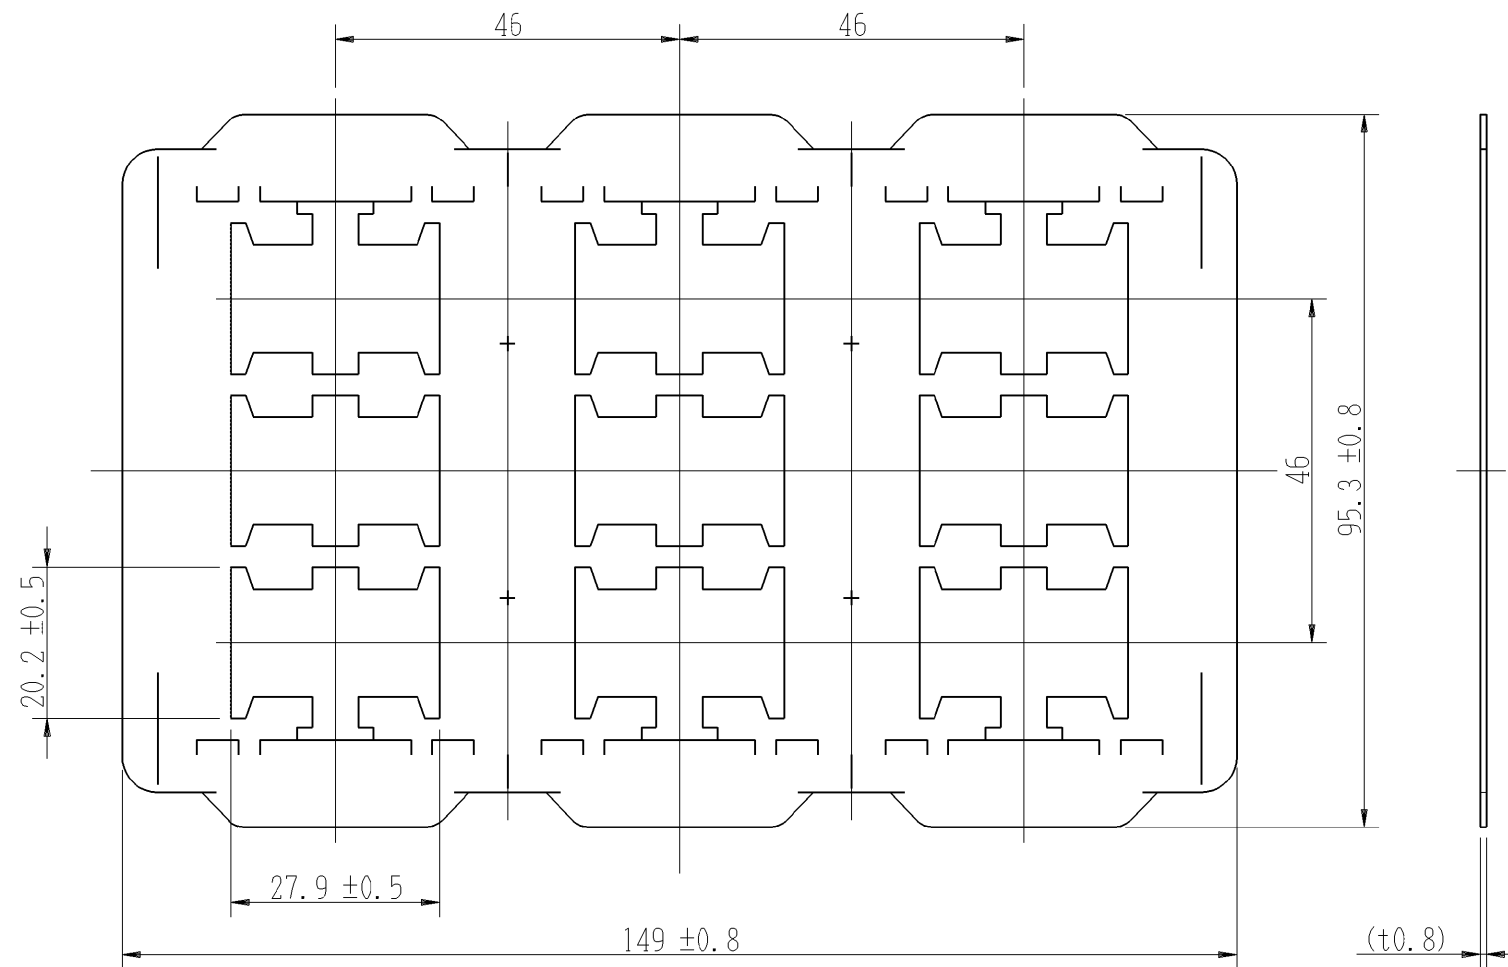

WJX-S333

J・ワイド

気密シート

3連9口（スイッチ用）

第三角法

※仕様及び外観は商品改良のため、予告なく変更することがありますのでご了承ください。

作成

平成14年05月31日