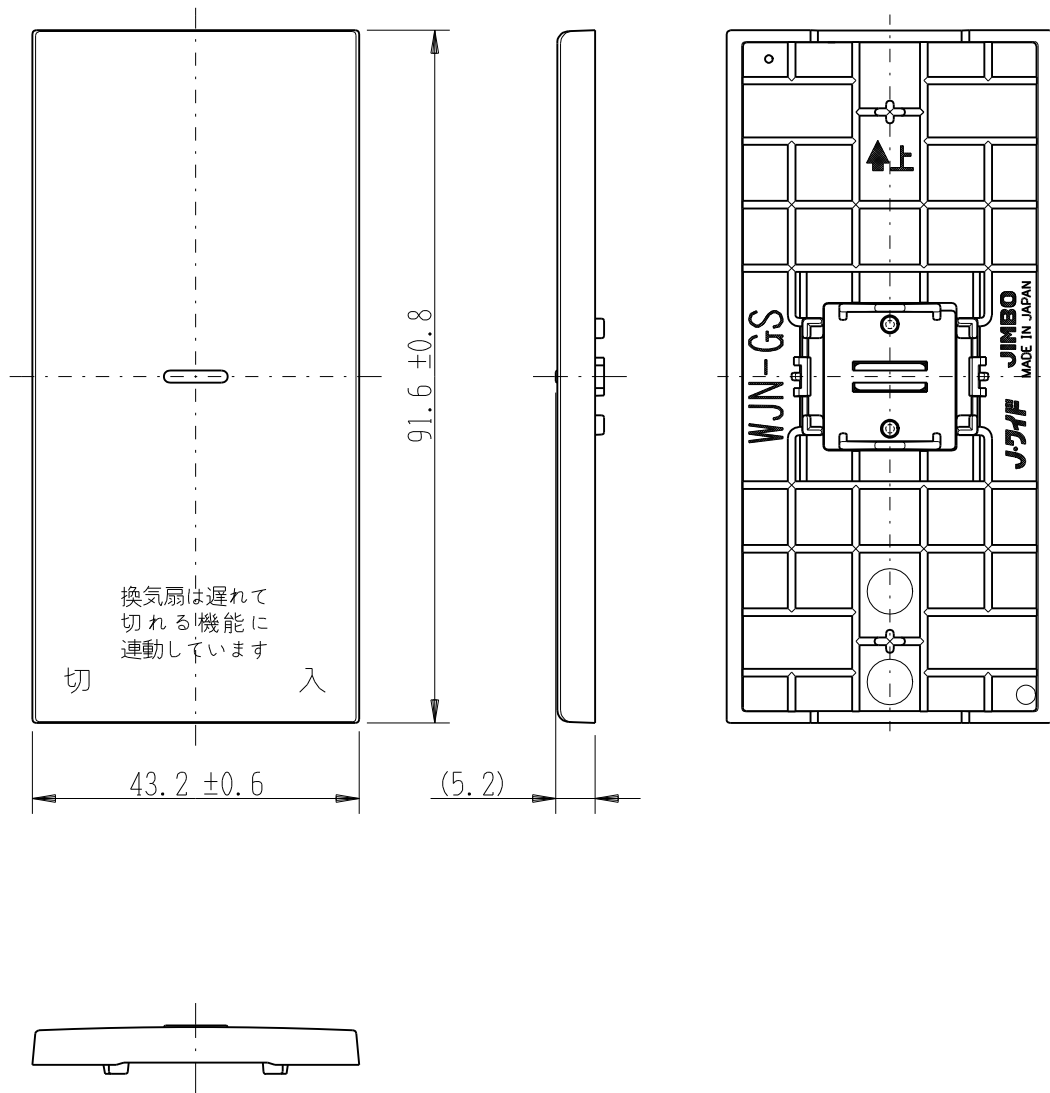

製 番	WJN-GS-166	製 品 名	J・ワイド ガイド・チェック用操作板 1個用	許 容 差 ±0.5
				第三角法

文字色；オリジナルグレー

※仕様および外観は商品改良のため、予告なく変更することがありますのでご了承ください。

作 成	平成25年11月12日	 神保電器株式会社
--------	-------------	--