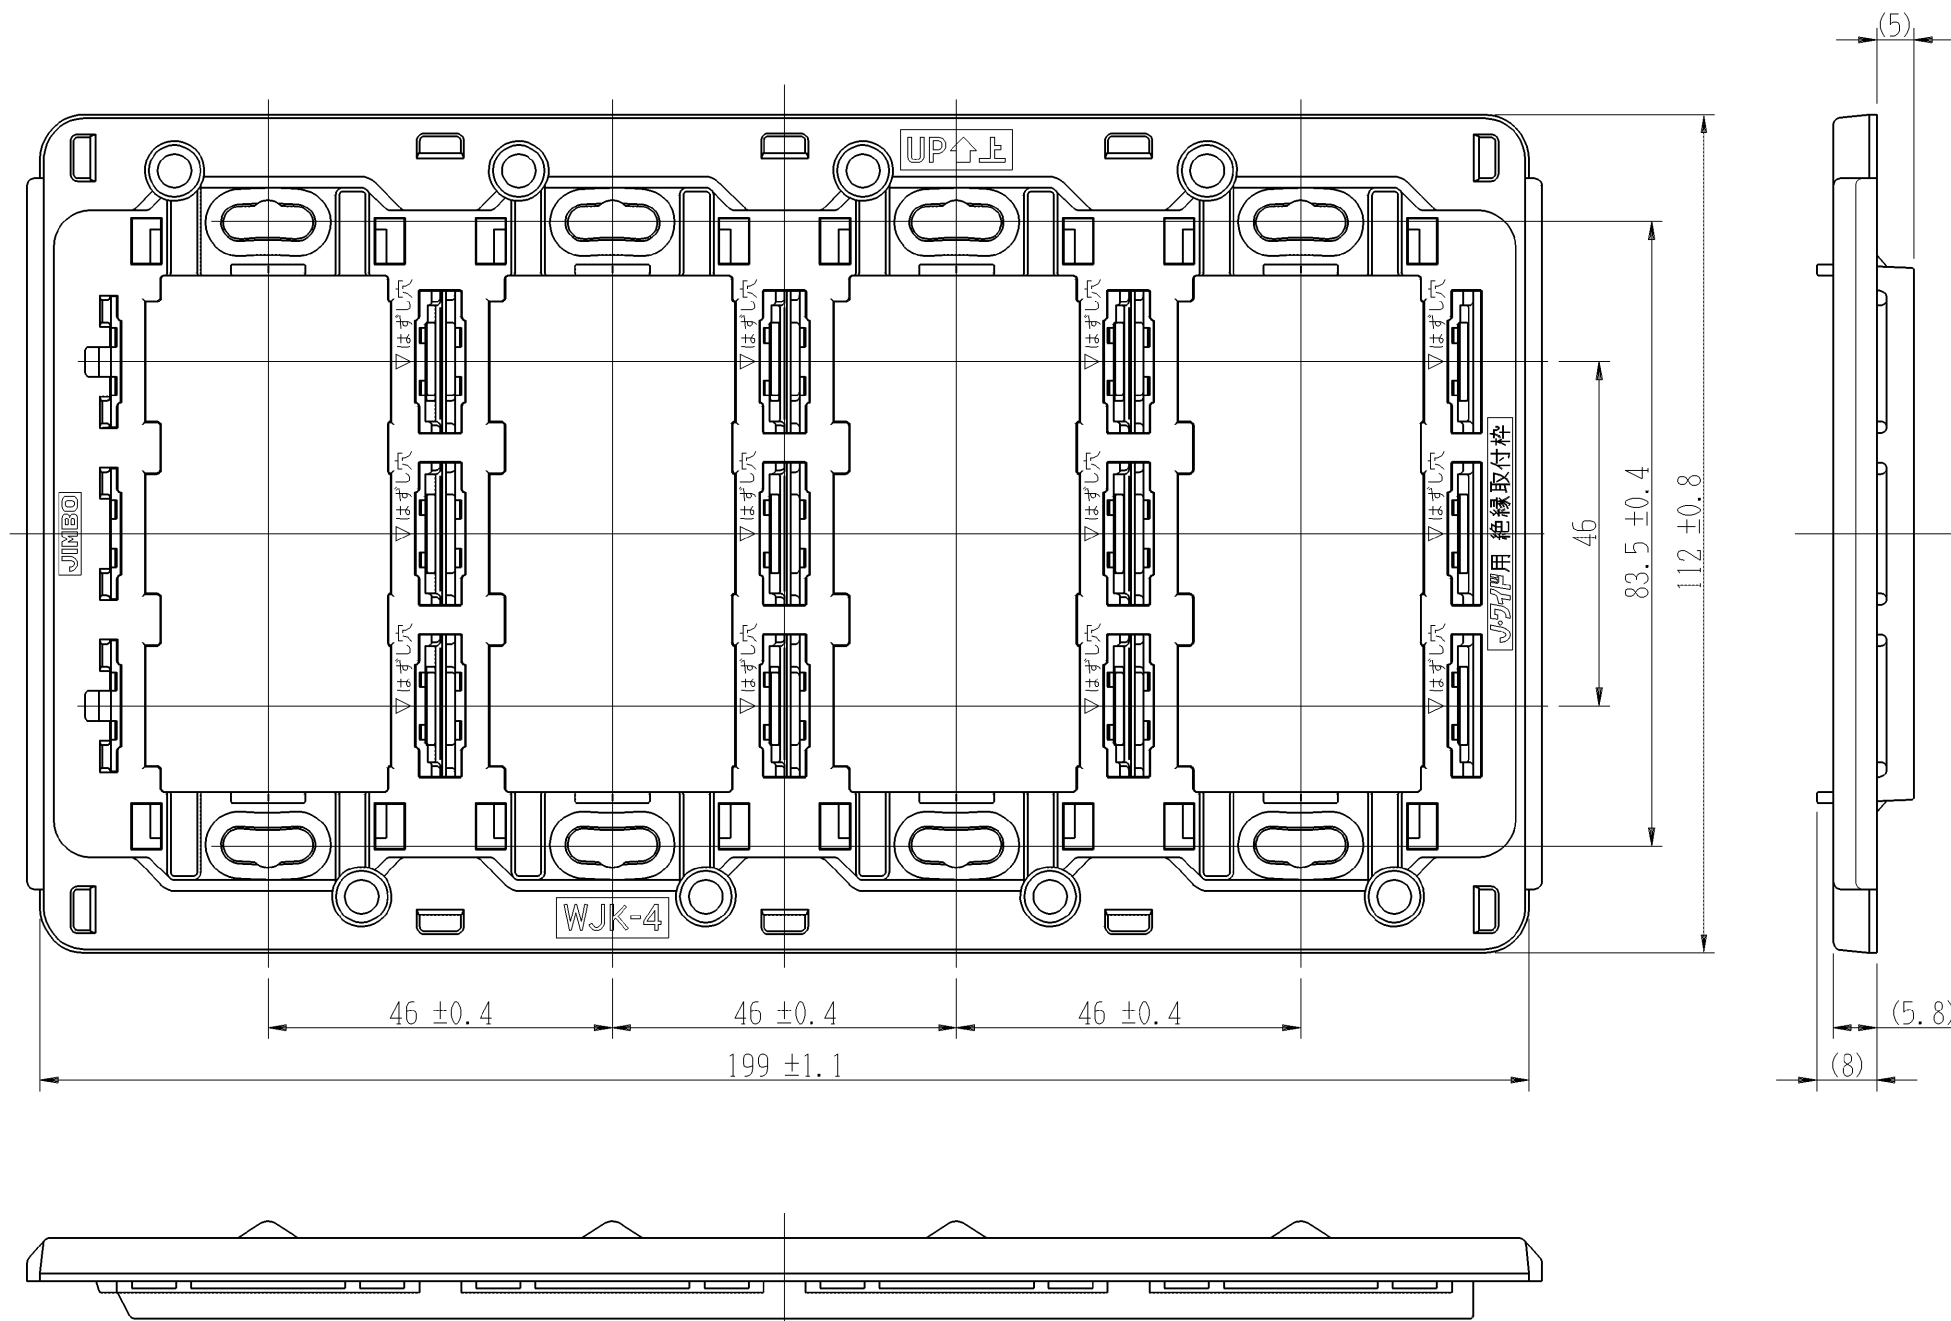

WJK-4

J・ワイド
スイッチ・コンセント共用絶縁取付枠

4連用

第三角法

※仕様及び外観は商品改良のため、予告なく変更することがありますのでご了承ください。

作成

平成16年01月06日

神保電器株式会社