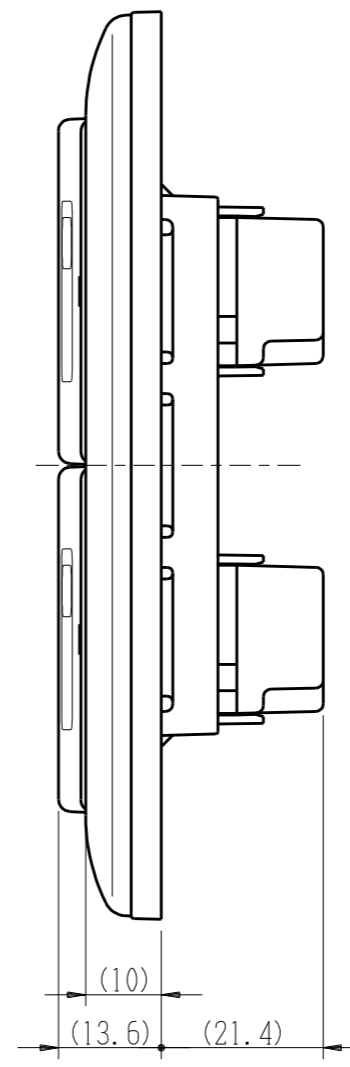

WJHM55003PW

J・ワイド
埋込マークスイッチ

第三角法

WJ-1 片切 15A-300V	WJ-1 片切 15A-300V	WJ-1 片切 15A-300V
WJ-1 片切 15A-300V	WJ-1 片切 15A-300V	WJ-1 片切 15A-300V

回路図

※ 仕様及び外観は商品改良のため、予告なく変更する事がありますので、都度、最新版をご確認ください。

作成 2022年11月30日

 神保電器株式会社