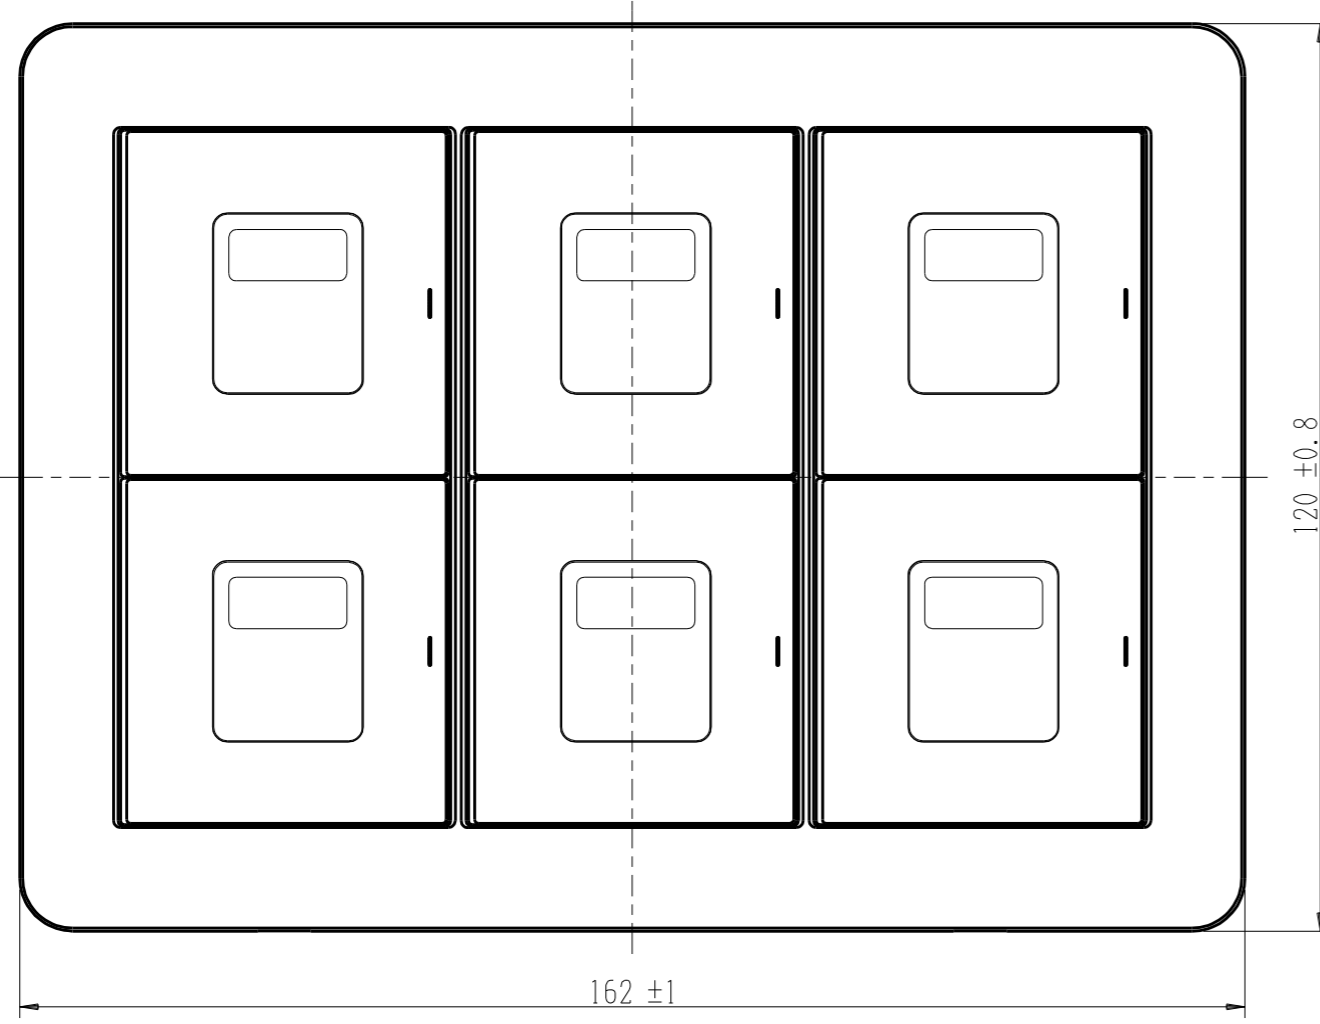

WJHM55003PW

J・ワイド
埋込マークスイッチ

第三角法

WJ-1 片切 15A-300V	WJ-1 片切 15A-300V	WJ-1 片切 15A-300V
WJ-1 片切 15A-300V	WJ-1 片切 15A-300V	WJ-1 片切 15A-300V

回路図

※ 仕様及び外観は商品改良のため、予告なく変更する事がありますので、都度、最新版をご確認ください。

作成 2022年11月30日

 神保電器株式会社