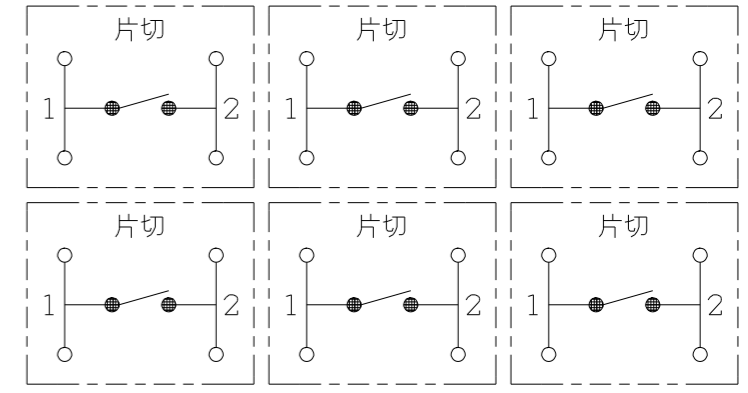

WJHM55003PW

J・ワイド
埋込マークスイッチ

第三角法

WJ-1 片切 15A-300V	WJ-1 片切 15A-300V	WJ-1 片切 15A-300V
WJ-1 片切 15A-300V	WJ-1 片切 15A-300V	WJ-1 片切 15A-300V

回路図

※ 仕様及び外観は商品改良のため、予告なく変更する事がありますので、都度、最新版をご確認ください。

作成 2022年11月30日

 神保電器株式会社