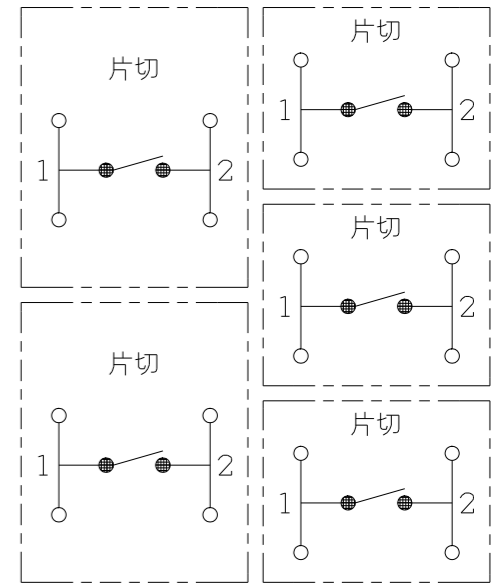

WJHM23032PW

J・ワイド
埋込マークスイッチ

第三角法

WJ-1 片切 15A-300V	WJ-1 片切 15A-300V
WJ-1 片切 15A-300V	WJ-1 片切 15A-300V
WJ-1 片切 15A-300V	WJ-1 片切 15A-300V

回路図

※ 仕様及び外観は商品改良のため、予告なく変更する事がありますので、都度、最新版をご確認ください。

作成

2022年09月22日