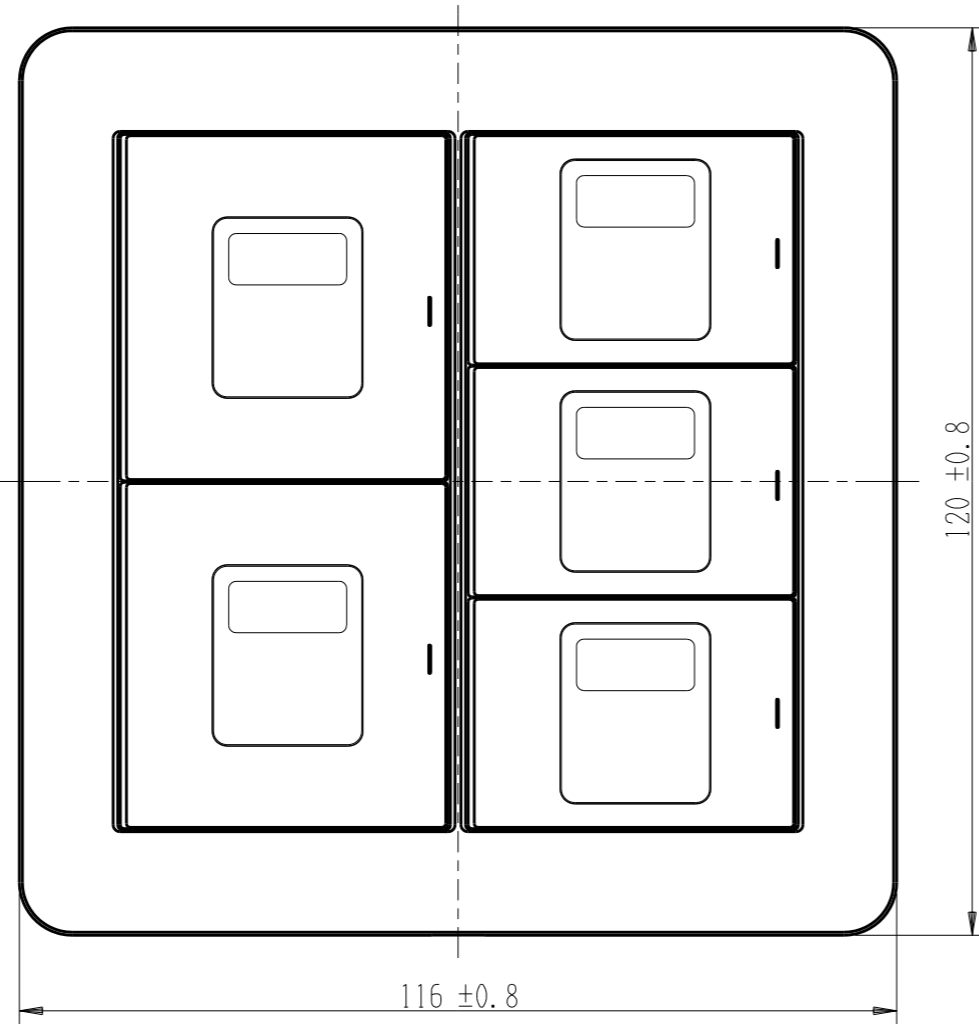

WJHM23032PW

J・ワイド
埋込マークスイッチ

第三角法

WJ-1 片切 15A-300V	WJ-1 片切 15A-300V
WJ-1 片切 15A-300V	WJ-1 片切 15A-300V
WJ-1 片切 15A-300V	WJ-1 片切 15A-300V

回路図

※ 仕様及び外観は商品改良のため、予告なく変更する事がありますので、都度、最新版をご確認ください。

作成

2022年09月22日