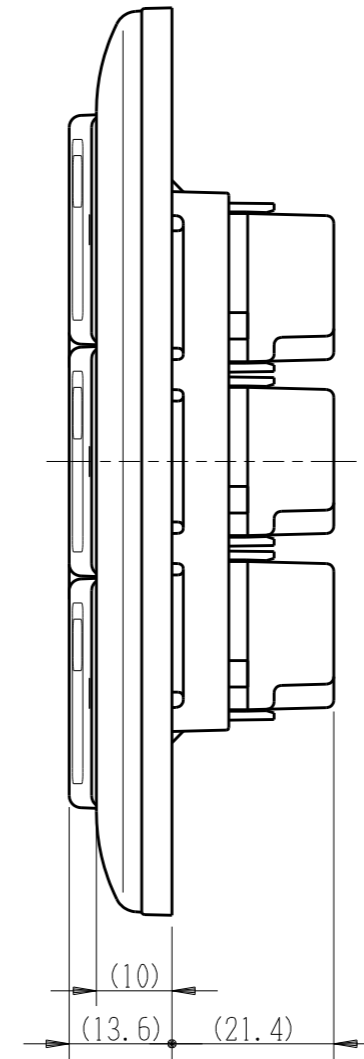

WJHM23032PW

J・ワイド
埋込マークスイッチ

第三角法

WJ-1 片切 15A-300V	WJ-1 片切 15A-300V
WJ-1 片切 15A-300V	WJ-1 片切 15A-300V
WJ-1 片切 15A-300V	WJ-1 片切 15A-300V

回路図

※ 仕様及び外観は商品改良のため、予告なく変更する事がありますので、都度、最新版をご確認ください。

作成

2022年09月22日