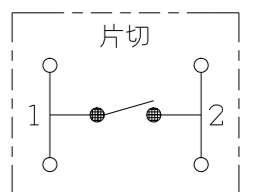

WJHM13405PW

J・ワイド  
埋込マークスイッチ  
埋込アースミナル付ダブルコンセント(カセット用)

第三角法

WJ-1  
片切  
15A-300V

JEC-BN-55EK  
2極  
15A-125V

回路図

※ 仕様及び外観は商品改良のため、予告なく変更する事がありますので、都度、最新版をご確認ください。

作成