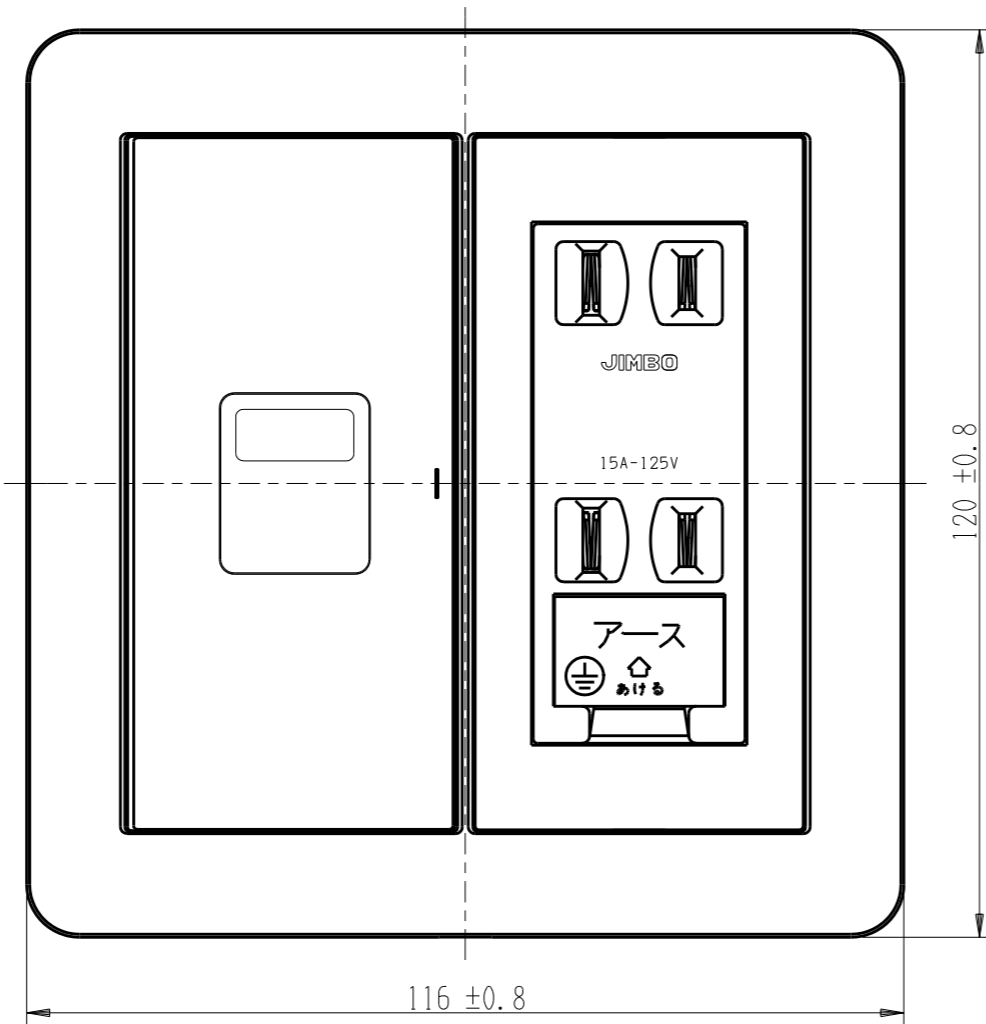

WJHM13405PW

J・ワイド  
埋込マークスイッチ  
埋込アースミナル付ダブルコンセント(カセット用)

第三角法

WJ-1  
片切  
15A-300V

JEC-BN-55EK  
2極  
15A-125V

回路図

※ 仕様及び外観は商品改良のため、予告なく変更する事がありますので、都度、最新版をご確認ください。

作成