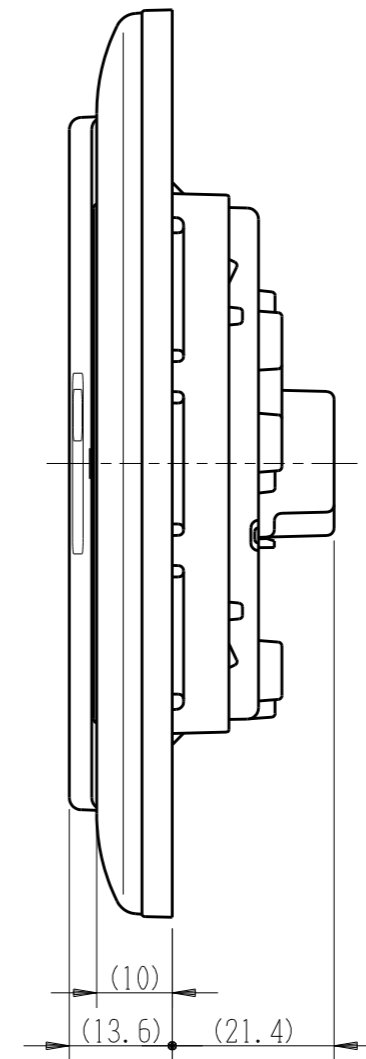

WJHM13405PW

J・ワイド  
埋込マークスイッチ  
埋込アースミナル付ダブルコンセント(カセット用)

第三角法

WJ-1  
片切  
15A-300V

JEC-BN-55EK  
2極  
15A-125V

回路図

※ 仕様及び外観は商品改良のため、予告なく変更する事がありますので、都度、最新版をご確認ください。

作成