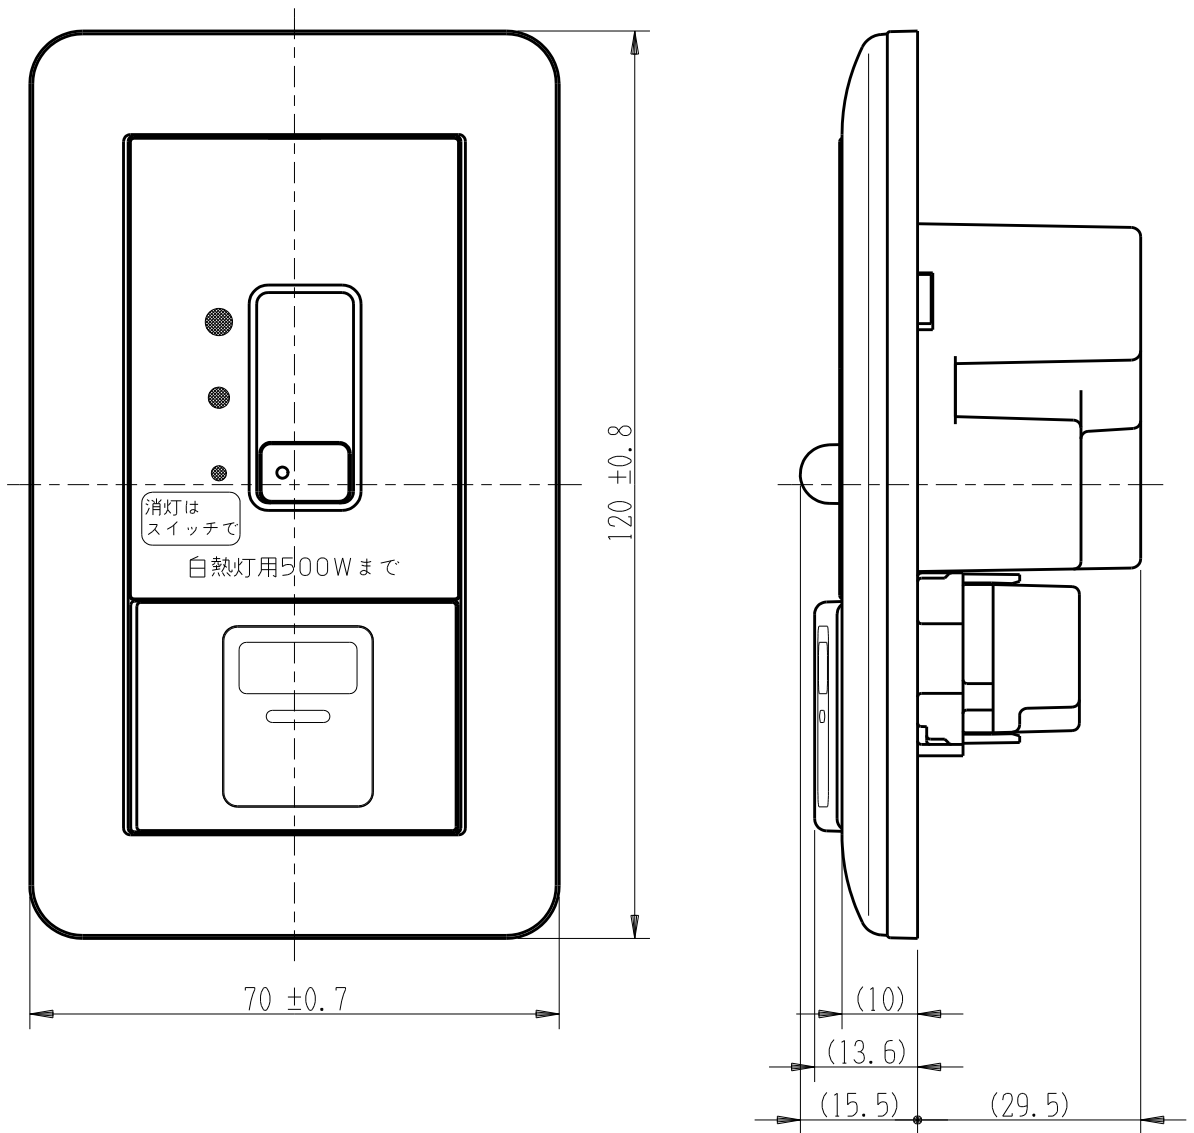

製 番	WJHM03686PW	製 品 名	J・ワイド	100V用	第三角法
			埋込スライド式ライトコントロールスイッチ 埋込ライトコントロール用スイッチ		
			WJ-SL5N 白熱灯用 100V-500W WJ-LC3G 3路ガイド用 15A-100V用		

製造中止予定

回路図

* 調光器は白熱灯専用です。他の負荷にはご使用になれません
最小負荷は白熱灯40W以上

※ 仕様及び外観は商品改良のため、予告なく変更する事がありますので、都度、最新版をご確認ください。