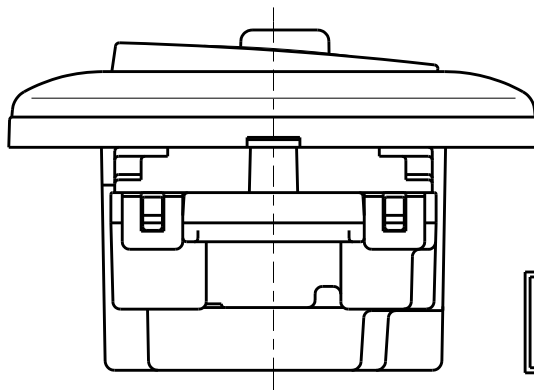

製 番	WJHM03686PW	製 品 名	J・ワイド	100V用	第三角法
			埋込スライド式ライトコントロールスイッチ 埋込ライトコントロール用スイッチ		
			WJ-SL5N 白熱灯用 100V-500W WJ-LC3G 3路ガイド用 15A-100V用		

製造中止予定

回路図

* 調光器は白熱灯専用です。他の負荷にはご使用になれません
最小負荷は白熱灯40W以上

※ 仕様及び外観は商品改良のため、予告なく変更する事がありますので、都度、最新版をご確認ください。