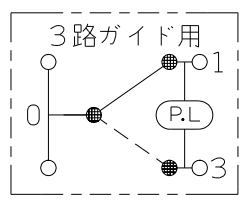

製 番	WJHM03686PW	製 品 名	J・ワイド	100V用	第三角法
			埋込スライド式ライトコントロールスイッチ 埋込ライトコントロール用スイッチ		
			WJ-SL5N 白熱灯用 100V-500W WJ-LC3G 3路ガイド用 15A-100V用		

製造中止予定

回路図

* 調光器は白熱灯専用です。他の負荷にはご使用になれません
最小負荷は白熱灯40W以上

※ 仕様及び外観は商品改良のため、予告なく変更する事がありますので、都度、最新版をご確認ください。