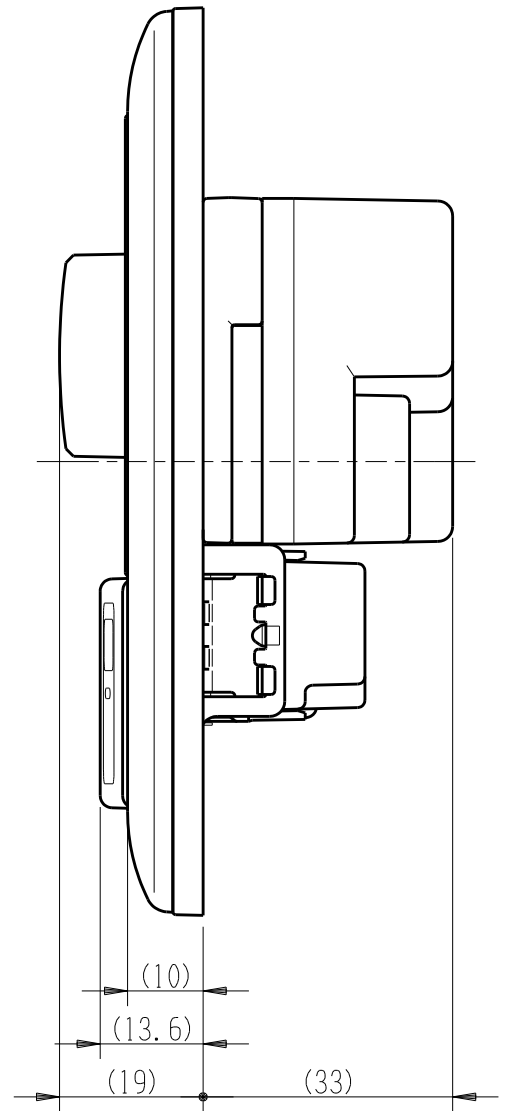

製 番	WJHM03656PW	製 品 名	J・ワイド 埋込ライトコントロール 埋込マークスイッチ	100V用	
			WJ-RLE5N WJ-3G	正位相制御 消灯機能なし 3路ガイド用	AC100V 500VA 15A-100V用

回路図

* 調光器は白熱灯専用です。他の負荷にはご使用になれません
最小負荷は白熱灯40W以上

※ 仕様及び外観は商品改良のため、予告なく変更する事がありますので、都度、最新版をご確認ください。