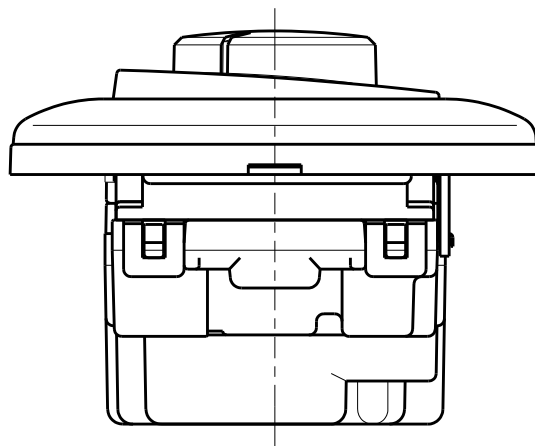

製 番	WJHM03656PW	製 品 名	J・ワイド 埋込ライトコントロール 埋込マークスイッチ	100V用	
			WJ-RLE5N WJ-3G	正位相制御 消灯機能なし 3路ガイド用	AC100V 500VA 15A-100V用

回路図

* 調光器は白熱灯専用です。他の負荷にはご使用になれません
最小負荷は白熱灯40W以上

※ 仕様及び外観は商品改良のため、予告なく変更する事がありますので、都度、最新版をご確認ください。