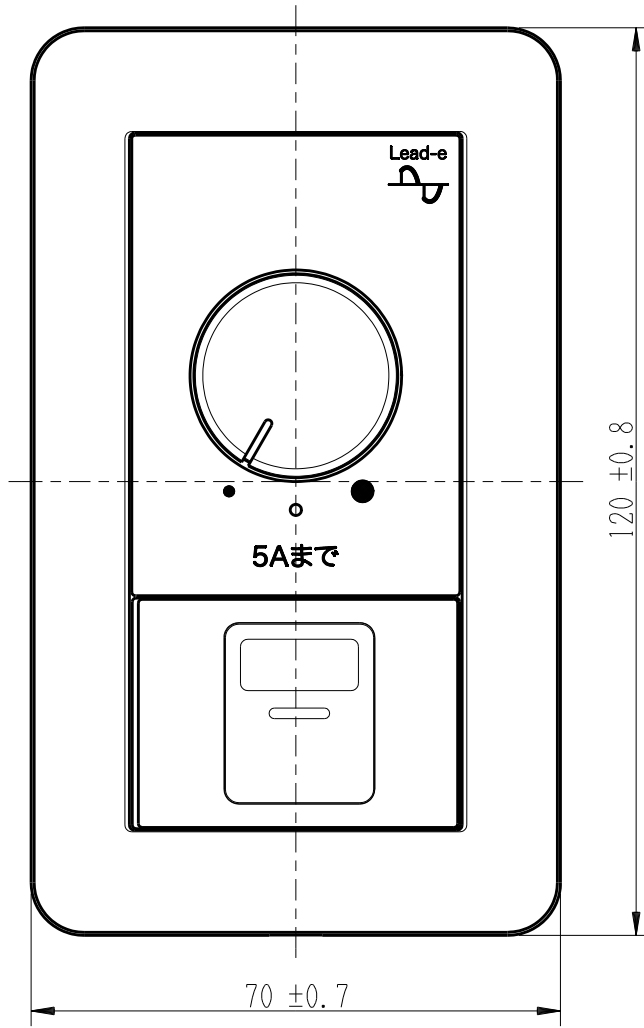

製 番	WJHM03656PW	製 品 名	J・ワイド 埋込ライトコントロール 埋込マークスイッチ	100V用	
			WJ-RLE5N WJ-3G	正位相制御 消灯機能なし 3路ガイド用	AC100V 500VA 15A-100V用

回路図

* 調光器は白熱灯専用です。他の負荷にはご使用になれません
最小負荷は白熱灯40W以上

※ 仕様及び外観は商品改良のため、予告なく変更する事がありますので、都度、最新版をご確認ください。