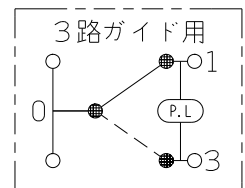

製 番	WJHM03656PW	製 品 名	J・ワイド 埋込ライトコントロール 埋込マークスイッチ	100V用	
			WJ-RLE5N WJ-3G	正位相制御 消灯機能なし 3路ガイド用	AC100V 500VA 15A-100V用

回路図

* 調光器は白熱灯専用です。他の負荷にはご使用になれません
最小負荷は白熱灯40W以上

※ 仕様及び外観は商品改良のため、予告なく変更する事がありますので、都度、最新版をご確認ください。