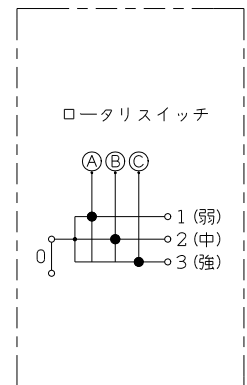

製 番	WJHM03612PW	製 品 名	J・ワイド	100V用	
			埋込ロータリスイッチ		
			埋込マークスイッチ		
			WJ-RS5 単極3段切換	15A-300V	
			WJ-1G 片切ガイド用	15A-100V用	第三角法

回路図

※ 仕様及び外観は商品改良のため、予告なく変更する事がありますので、都度、最新版をご確認ください。

作 成	2022年05月10日	 神保電器株式会社
--------	-------------	--