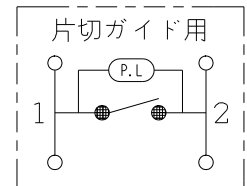

製 番	WJHM03612PW	製 品 名	J・ワイド	100V用	
			埋込ロータリスイッチ		
			埋込マークスイッチ		
			WJ-RS5 単極3段切換	15A-300V	
			WJ-1G 片切ガイド用	15A-100V用	第三角法

回路図

※ 仕様及び外観は商品改良のため、予告なく変更する事がありますので、都度、最新版をご確認ください。

作 成	2022年05月10日	 神保電器株式会社
--------	-------------	--