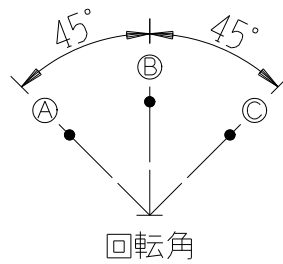

製 番	WJHM03612PW	製 品 名	J・ワイド	100V用	
			埋込ロータリスイッチ		
			埋込マークスイッチ		
			WJ-RS5 単極3段切換	15A-300V	
			WJ-1G 片切ガイド用	15A-100V用	第三角法

回路図

※ 仕様及び外観は商品改良のため、予告なく変更する事がありますので、都度、最新版をご確認ください。

作 成	2022年05月10日	 神保電器株式会社
--------	-------------	--