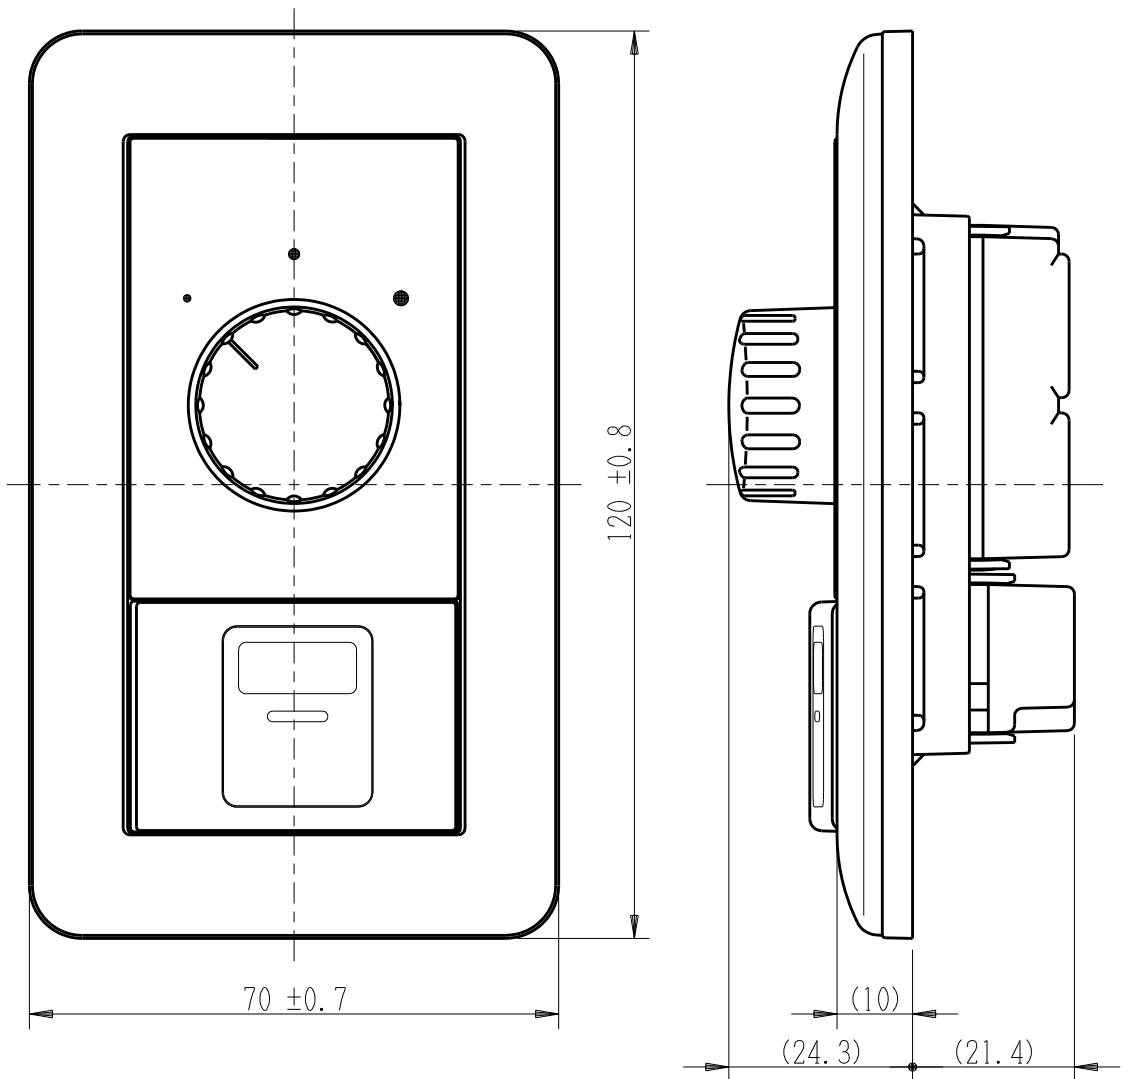

製 番	WJHM03612PW	製 品 名	J・ワイド	100V用	
			埋込ロータリスイッチ		
			埋込マークスイッチ		
			WJ-RS5 単極3段切換	15A-300V	
			WJ-1G 片切ガイド用	15A-100V用	第三角法

回路図

※ 仕様及び外観は商品改良のため、予告なく変更する事がありますので、都度、最新版をご確認ください。

作 成	2022年05月10日	 神保電器株式会社
--------	-------------	--