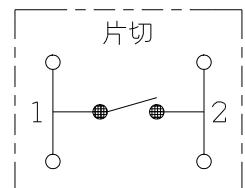

|        |             |             |         |            |          |
|--------|-------------|-------------|---------|------------|----------|
| 製<br>番 | WJHM03609PW | 製<br>品<br>名 | J・ワイド   | 埋込マークスイッチ  |          |
|        |             |             |         | 埋込ロータリスイッチ |          |
|        |             |             | WJ-1    | 片切         | 15A-300V |
|        |             |             | WJ-RS9B | 4段切換       | 15A-300V |
|        |             |             |         |            | 第三角法     |

回路図

※ 仕様及び外観は商品改良のため、予告なく変更する事がありますので、都度、最新版をご確認ください。