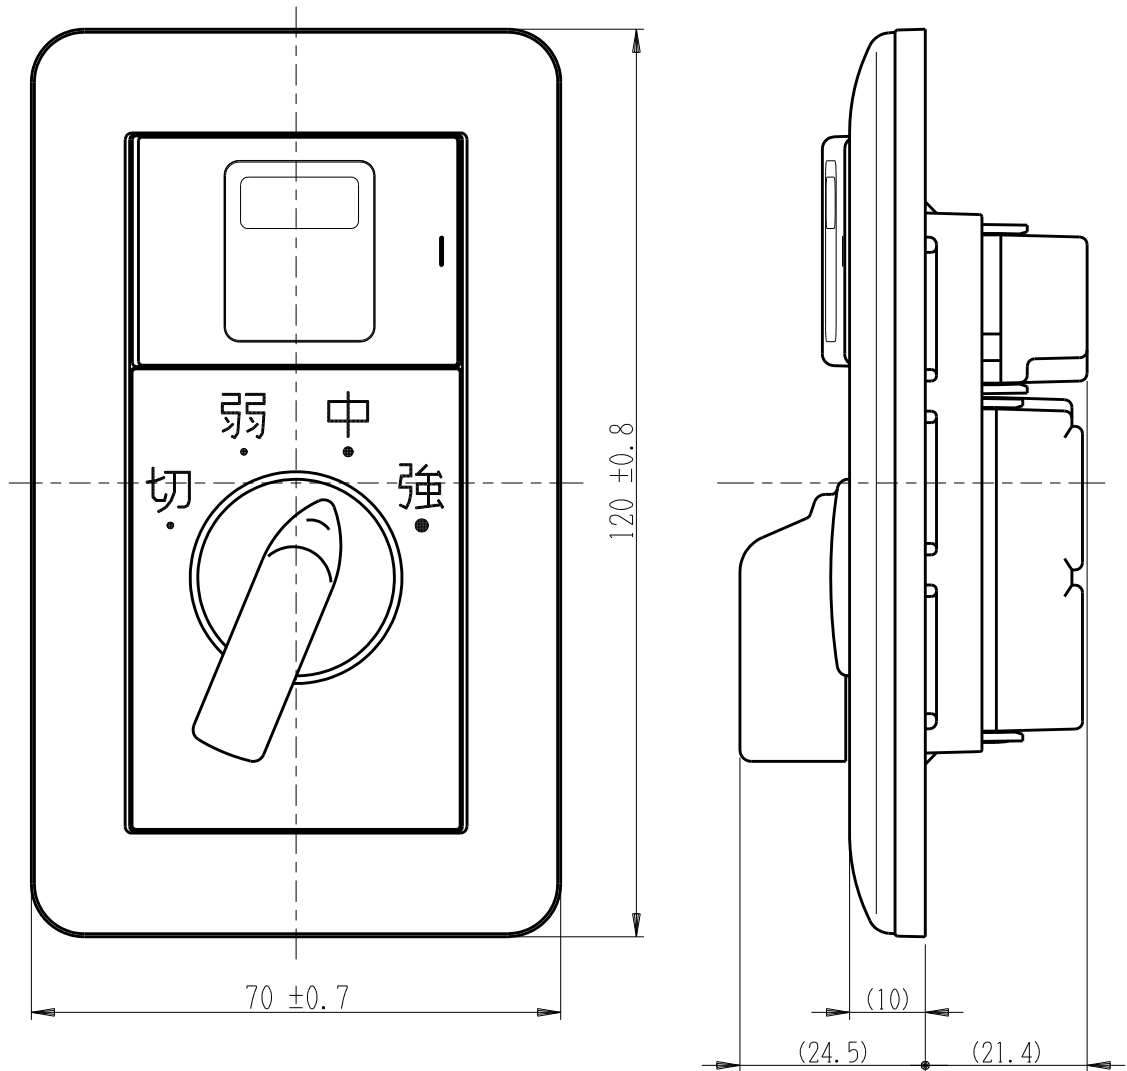

|        |             |             |         |            |          |
|--------|-------------|-------------|---------|------------|----------|
| 製<br>番 | WJHM03609PW | 製<br>品<br>名 | J・ワイド   | 埋込マークスイッチ  |          |
|        |             |             |         | 埋込ロータリスイッチ |          |
|        |             |             | WJ-1    | 片切         | 15A-300V |
|        |             |             | WJ-RS9B | 4段切換       | 15A-300V |
|        |             |             |         |            | 第三角法     |

回路図

※ 仕様及び外観は商品改良のため、予告なく変更する事がありますので、都度、最新版をご確認ください。