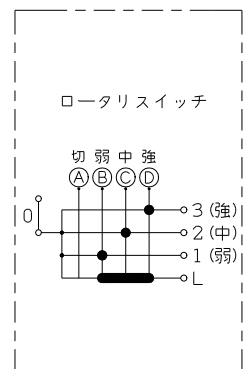

|        |             |             |         |            |          |
|--------|-------------|-------------|---------|------------|----------|
| 製<br>番 | WJHM03609PW | 製<br>品<br>名 | J・ワイド   | 埋込マークスイッチ  |          |
|        |             |             |         | 埋込ロータリスイッチ |          |
|        |             |             | WJ-1    | 片切         | 15A-300V |
|        |             |             | WJ-RS9B | 4段切換       | 15A-300V |
|        |             |             |         |            | 第三角法     |

回路図

※ 仕様及び外観は商品改良のため、予告なく変更する事がありますので、都度、最新版をご確認ください。