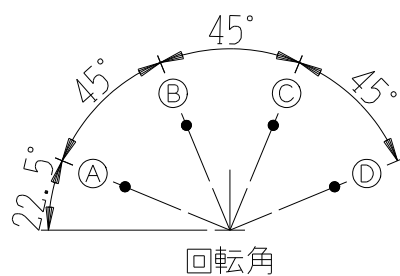

|        |             |             |         |            |          |
|--------|-------------|-------------|---------|------------|----------|
| 製<br>番 | WJHM03609PW | 製<br>品<br>名 | J・ワイド   | 埋込マークスイッチ  |          |
|        |             |             |         | 埋込ロータリスイッチ |          |
|        |             |             | WJ-1    | 片切         | 15A-300V |
|        |             |             | WJ-RS9B | 4段切換       | 15A-300V |
|        |             |             |         |            | 第三角法     |

回路図

※ 仕様及び外観は商品改良のため、予告なく変更する事がありますので、都度、最新版をご確認ください。