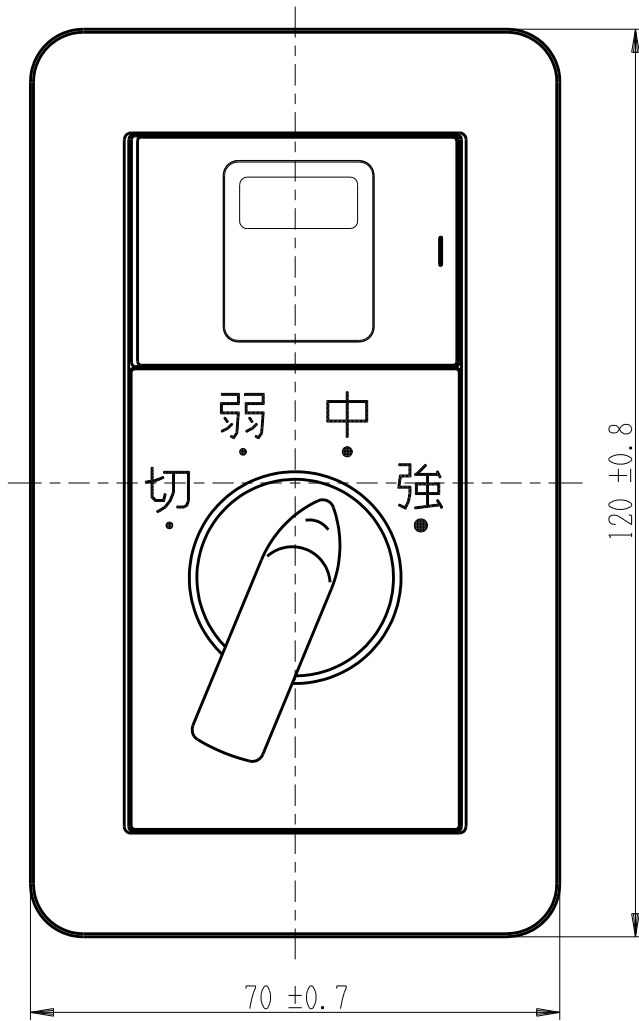

製 番	WJHM03608PW	製 品 名	J・ワイド		
			埋込マークスイッチ 埋込ロータリスイッチ		
			WJ-1	片切	15A-300V
			WJ-RS8B	4段切換	15A-300V
					第三角法

回路図

※ 仕様及び外観は商品改良のため、予告なく変更する事がありますので、都度、最新版をご確認ください。