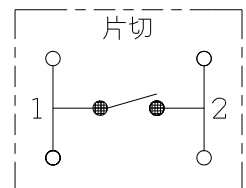

製 番	WJHM03608PW	製 品 名	J・ワイド		
			埋込マークスイッチ 埋込ロータリスイッチ		
			WJ-1	片切	15A-300V
			WJ-RS8B	4段切換	15A-300V
					第三角法

回路図

※ 仕様及び外観は商品改良のため、予告なく変更する事がありますので、都度、最新版をご確認ください。