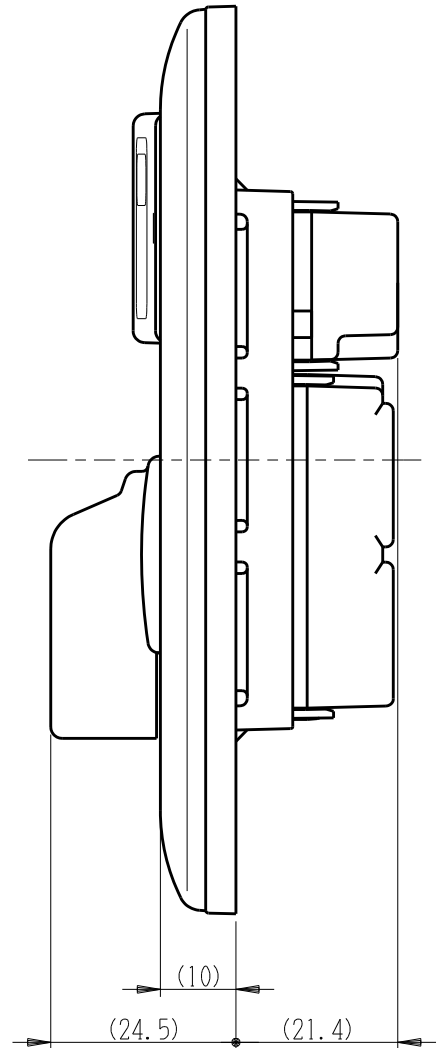

製 番	WJHM03608PW	製 品 名	J・ワイド		
			埋込マークスイッチ 埋込ロータリスイッチ		
			WJ-1	片切	15A-300V
			WJ-RS8B	4段切換	15A-300V
					第三角法

回路図

※ 仕様及び外観は商品改良のため、予告なく変更する事がありますので、都度、最新版をご確認ください。