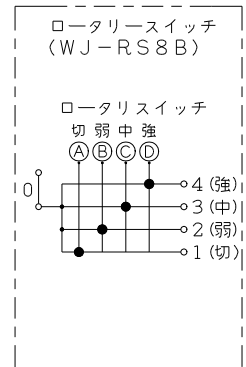

製 番	WJHM03608PW	製 品 名	J・ワイド		
			埋込マークスイッチ 埋込ロータリスイッチ		
			WJ-1	片切	15A-300V
			WJ-RS8B	4段切換	15A-300V
					第三角法

回路図

※ 仕様及び外観は商品改良のため、予告なく変更する事がありますので、都度、最新版をご確認ください。