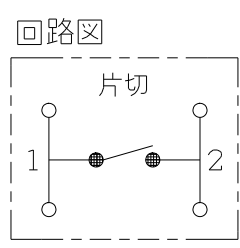

| | | | | | | |
|--------|-------------|-------------|-----------------------------------|--------------------|----------------------|------|
| 製 番 | WJHM03431PW | 製 品 名 | J・ワイド 埋込マークスイッチ、埋込コンセント、アースミナル | | | 第三角法 |
| | | | WJ-1 JEC-BN-5 JEC-BN-E | 片切 2極 アースミナル | 15A-300V 15A-125V | |