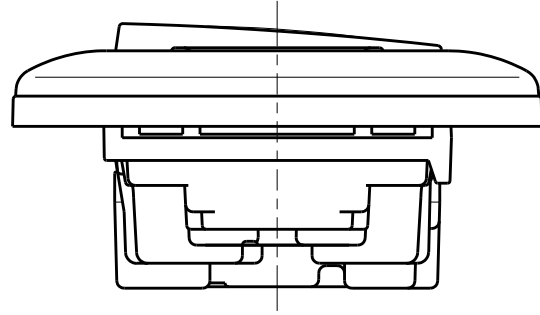

| | | | | | | |
|--------|-------------|-------------|-----------------------------------|--------------------|----------------------|------|
| 製 番 | WJHM03431PW | 製 品 名 | J・ワイド 埋込マークスイッチ、埋込コンセント、アースミナル | | | 第三角法 |
| | | | WJ-1 JEC-BN-5 JEC-BN-E | 片切 2極 アースミナル | 15A-300V 15A-125V | |