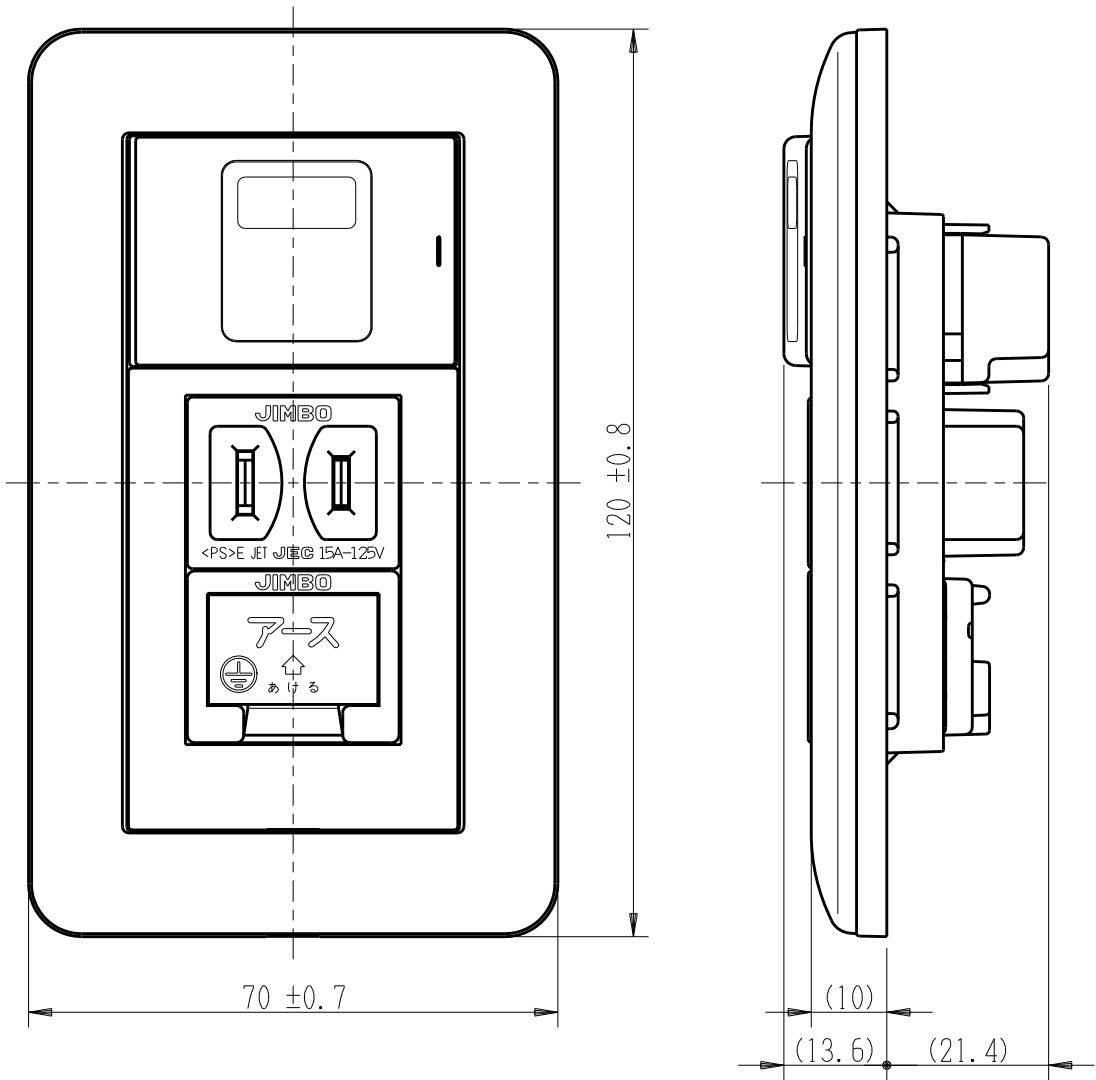

| | | | | | | |
|--------|-------------|-------------|-----------------------------------|--------------------|----------------------|------|
| 製 番 | WJHM03431PW | 製 品 名 | J・ワイド 埋込マークスイッチ、埋込コンセント、アースミナル | | | 第三角法 |
| | | | WJ-1 JEC-BN-5 JEC-BN-E | 片切 2極 アースミナル | 15A-300V 15A-125V | |