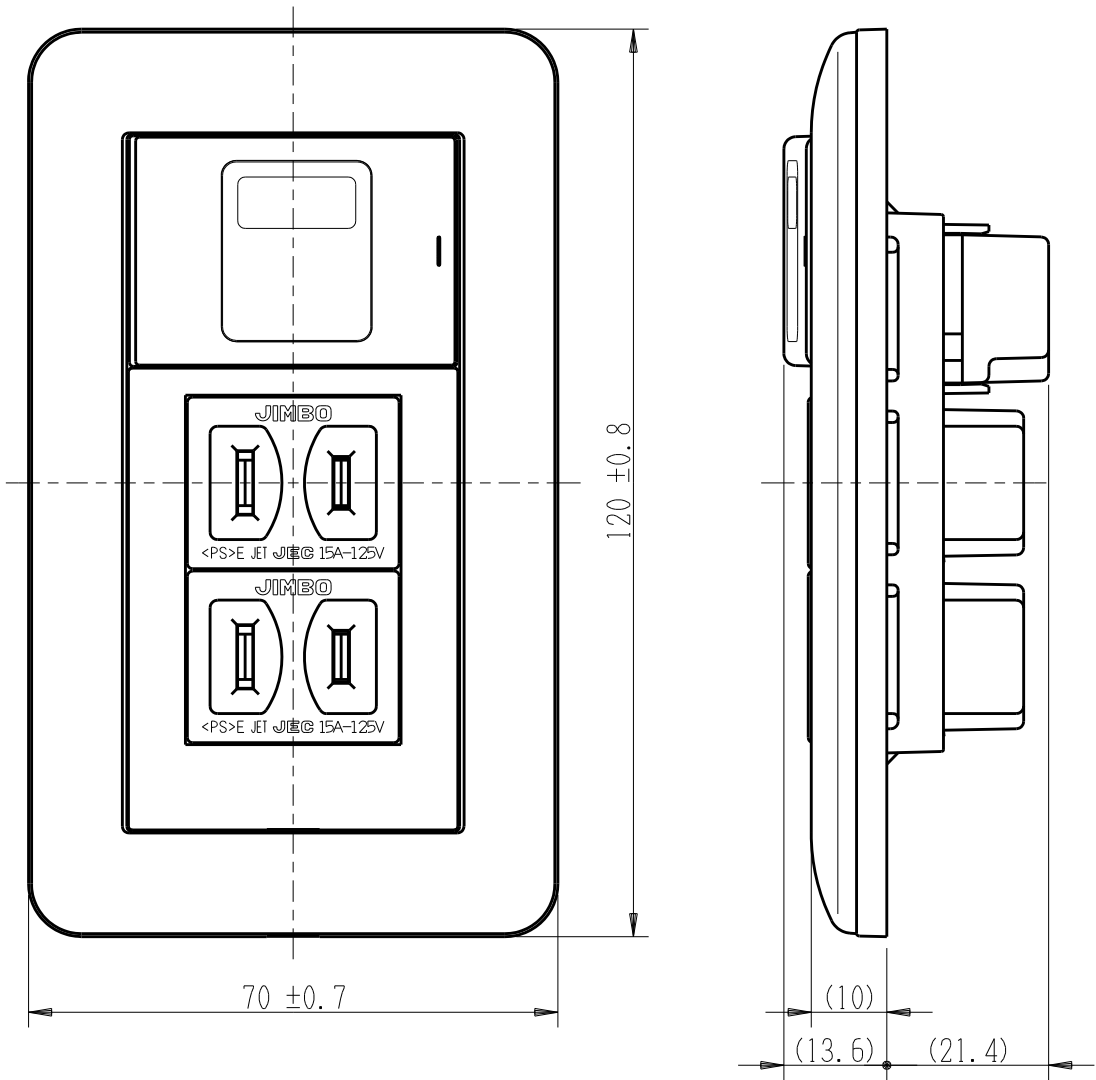

製 番	WJHM03430PW	製 品 名	J・ワイド 埋込マークスイッチ, 埋込コンセント			第 三 角 法
			WJ-1	片切	15A-300V	
			JEC-BN-5	2極	15A-125V	
			JEC-BN-5	2極	15A-125V	

回路図

※ 仕様及び外観は商品改良のため、予告なく変更する事がありますので、都度、最新版をご確認ください。