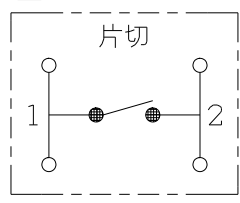

製 番	WJHM03430PW	製 品 名	J・ワイド 埋込マークスイッチ, 埋込コンセント			第 三 角 法
			WJ-1	片切	15A-300V	
			JEC-BN-5	2極	15A-125V	
			JEC-BN-5	2極	15A-125V	

回路図

※ 仕様及び外観は商品改良のため、予告なく変更する事がありますので、都度、最新版をご確認ください。