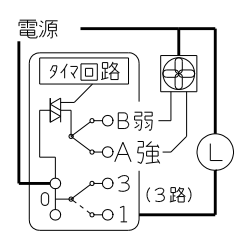

製 番	WJHM03130PW	製	J・ワイド	第三角法
		品	埋込電子式タイマスイッチ 6時間 強弱切換形 ガイド・チェック用/3路ガイドスイッチ付	
		名	WJ-TM3GC3G タイマ回路:1.5A-100V 照明回路:単極3路 15A-125V	

70 ±0.7

120 ±0.8

注意
配線線や負荷側を短絡または
負荷側でトリップアクトを
与えますと、過電流により
電子部品が損壊して使用不能
となります。

適合負荷
換気扇 2~100W

配線図

回路図

※ 仕様及び外観は商品改良のため、予告なく変更する事がありますので、都度、最新版をご確認ください。