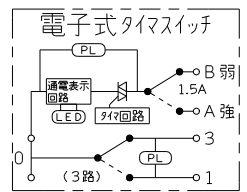

製 番	WJHM03130PW	製	J・ワイド	第三角法
		品	埋込電子式タイマスイッチ 6時間 強弱切換形 ガイド・チェック用/3路ガイドスイッチ付	
		名	WJ-TM3GC3G タイマ回路:1.5A-100V 照明回路:単極3路 15A-125V	

70 ±0.7

120 ±0.8

注意
配線線や負荷側を短絡または
負荷側でトリップアクトを
与えますと、過電流により
電子部品が損壊して使用不能
となります。

適合負荷
換気扇 2~100W

配線図

回路図

※ 仕様及び外観は商品改良のため、予告なく変更する事がありますので、都度、最新版をご確認ください。