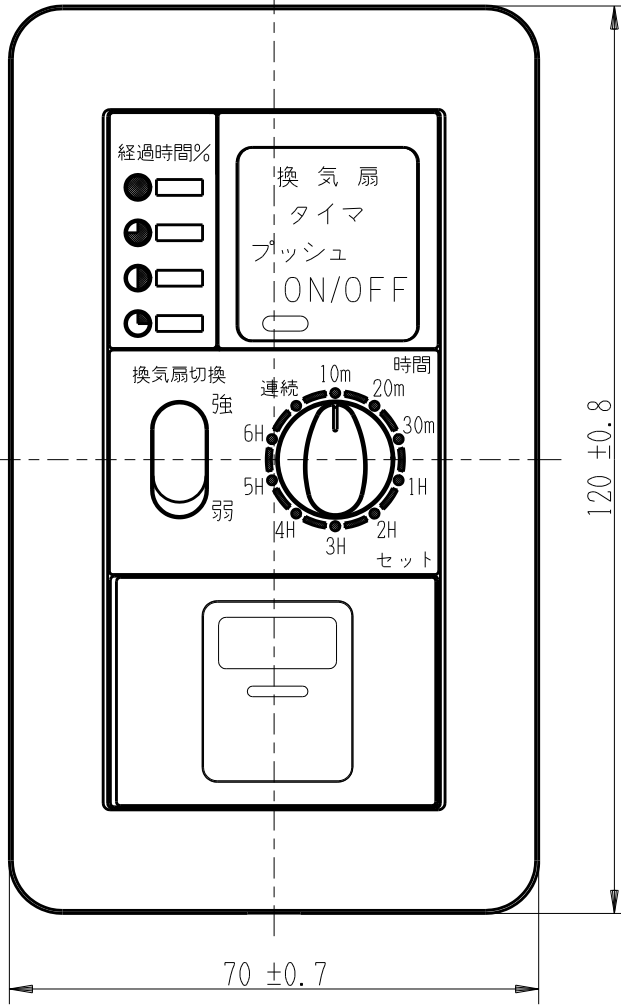

製 番	WJHM03130PW	製	J・ワイド	第三角法
		品	埋込電子式タイマスイッチ 6時間 強弱切換形 ガイド・チェック用/3路ガイドスイッチ付	
		名	WJ-TM3GC3G タイマ回路:1.5A-100V 照明回路:単極3路 15A-125V	

70 ±0.7

120 ±0.8

注意
配線線や負荷側を短絡または
負荷側でトリップアクトを
与えますと、過電流により
電子部品が損壊して使用不能
となります。

適合負荷
換気扇 2~100W

配線図

回路図

※ 仕様及び外観は商品改良のため、予告なく変更する事がありますので、都度、最新版をご確認ください。