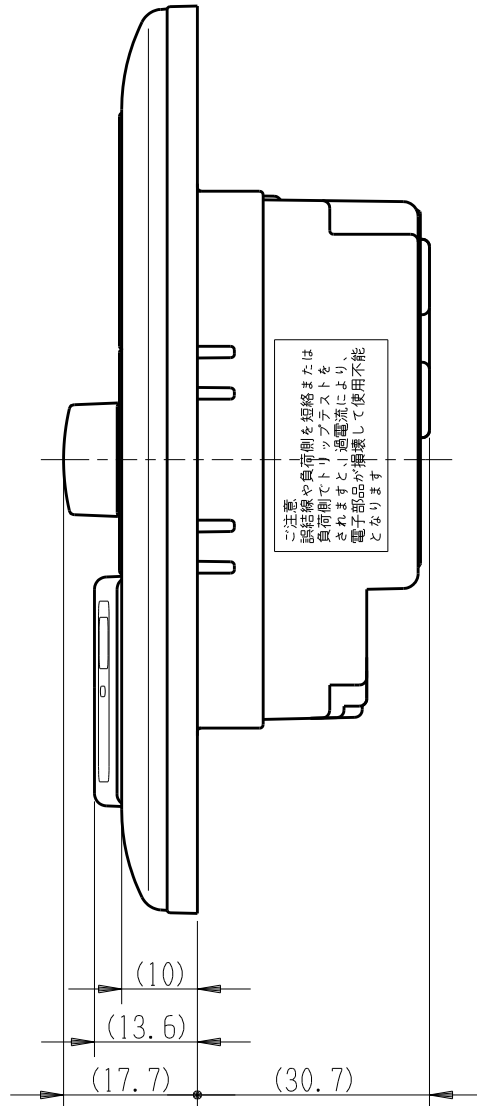

製 番	WJHM03130PW	製	J・ワイド	第三角法
		品	埋込電子式タイマスイッチ 6時間 強弱切換形 ガイド・チェック用/3路ガイドスイッチ付	
		名	WJ-TM3GC3G タイマ回路:1.5A-100V 照明回路:単極3路 15A-125V	

70 ±0.7

120 ±0.8

注意
配線線や負荷側を短絡または
負荷側でトリップアクトを
与えますと、過電流により
電子部品が損壊して使用不能
となります。

適合負荷
換気扇 2~100W

配線図

回路図

※ 仕様及び外観は商品改良のため、予告なく変更する事がありますので、都度、最新版をご確認ください。