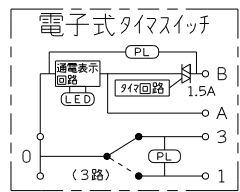

製 番	WJHM03120PW	製 品 名	J・ワイド 埋込電子式タイマスイッチ 6時間 2箇所操作形 ガイド・チェック用 /3路ガイドスイッチ付	
			WJ-TM2GC3G タイマ回路:1.5A-100V 照明回路:単極3路 15A-125V	第三角法

適合負荷  
換気扇 2~100W

配線図

回路図

※ 仕様及び外観は商品改良のため、予告なく変更する事がありますので、都度、最新版をご確認ください。