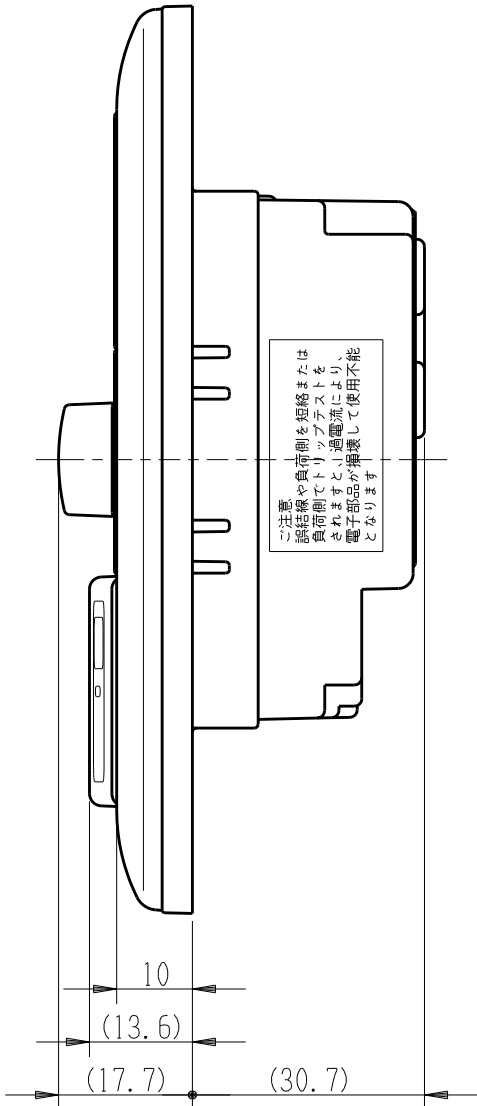

製 番	WJHM03120PW	製 品 名	J・ワイド 埋込電子式タイマスイッチ 6時間 2箇所操作形 ガイド・チェック用 /3路ガイドスイッチ付	
			WJ-TM2GC3G タイマ回路:1.5A-100V 照明回路:単極3路 15A-125V	第三角法

適合負荷  
換気扇 2~100W

配線図

回路図

※ 仕様及び外観は商品改良のため、予告なく変更する事がありますので、都度、最新版をご確認ください。