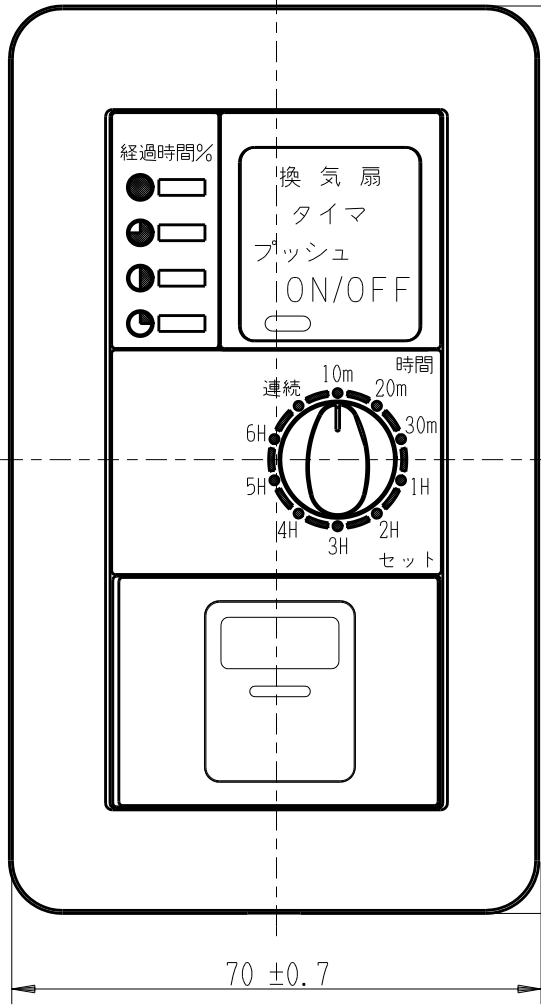

製 番	WJHM03120PW	製 品 名	J・ワイド 埋込電子式タイマスイッチ 6時間 2箇所操作形 ガイド・チェック用 /3路ガイドスイッチ付	
			WJ-TM2GC3G タイマ回路:1.5A-100V 照明回路:単極3路 15A-125V	第三角法

適合負荷  
換気扇 2~100W

配線図

回路図

※ 仕様及び外観は商品改良のため、予告なく変更する事がありますので、都度、最新版をご確認ください。