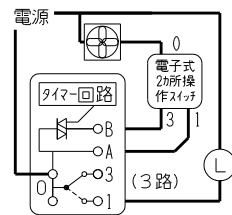

製 番	WJHM03120PW	製 品 名	J・ワイド 埋込電子式タイマスイッチ 6時間 2箇所操作形 ガイド・チェック用 /3路ガイドスイッチ付	
			WJ-TM2GC3G タイマ回路:1.5A-100V 照明回路:単極3路 15A-125V	第三角法

適合負荷  
換気扇 2~100W

配線図

回路図

※ 仕様及び外観は商品改良のため、予告なく変更する事がありますので、都度、最新版をご確認ください。