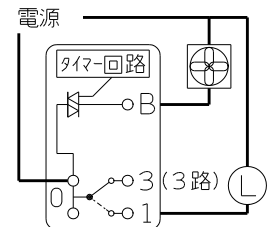

製 番	WJHM03100PW	製	J・ワイド	第三角法
		品 名	埋込電子式タイマスイッチ 6時間ガイド・チェック用 /3路ガイドスイッチ付 WJ-TMGC3G タイマ回路：1.5A-100V 照明回路：単極3路15A-125V	

適合負荷
換気扇 2~100W

配線図

回路図

※ 仕様及び外観は商品改良のため、予告なく変更する事がありますので、都度、最新版をご確認ください。