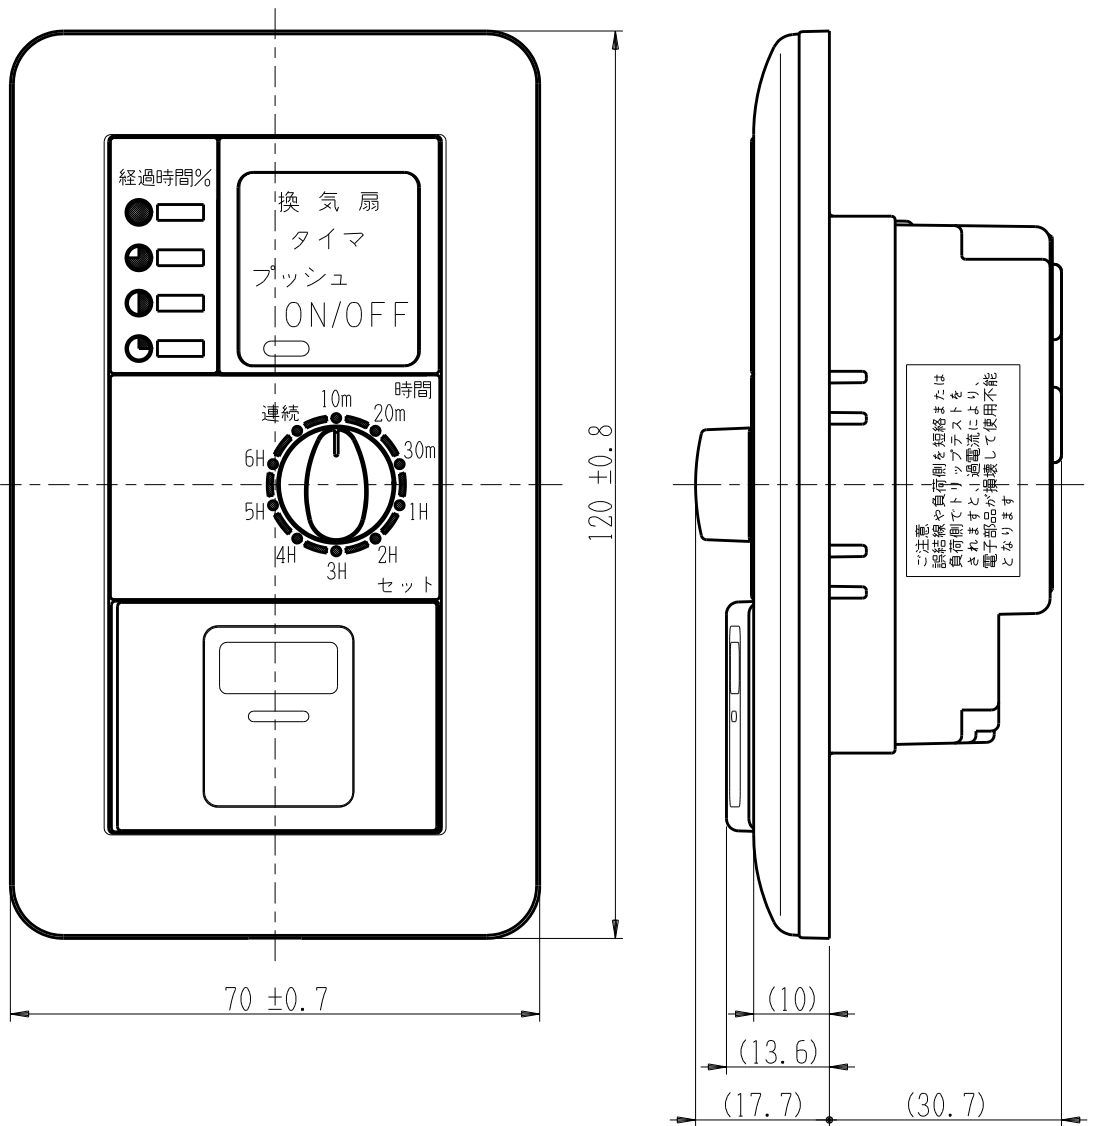

製 番	WJHM03100PW	製	J・ワイド	第三角法
		品 名	埋込電子式タイマスイッチ 6時間ガイド・チェック用 /3路ガイドスイッチ付 WJ-TMGC3G タイマ回路：1.5A-100V 照明回路：単極3路15A-125V	

適合負荷
換気扇 2~100W

配線図

回路図

※ 仕様及び外観は商品改良のため、予告なく変更する事がありますので、都度、最新版をご確認ください。