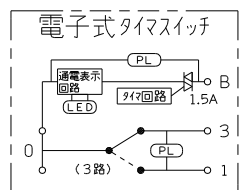

製 番	WJHM03100PW	製	J・ワイド	第三角法
		品 名	埋込電子式タイマスイッチ 6時間ガイド・チェック用 /3路ガイドスイッチ付 WJ-TMGC3G タイマ回路：1.5A-100V 照明回路：単極3路15A-125V	

適合負荷
換気扇 2~100W

配線図

回路図

※ 仕様及び外観は商品改良のため、予告なく変更する事がありますので、都度、最新版をご確認ください。