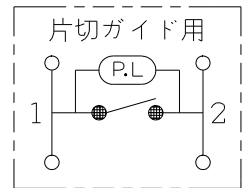

製 番	WJHM03002PW	製 品 名	J・ワイド		100V用	第三角法
			埋込マークスイッチ			
			WJ-1G	片切ガイド用	15A-100V用	
			WJ-1G	片切ガイド用	15A-100V用	
			WJ-1G	片切ガイド用	15A-100V用	

回路図

※ 仕様及び外観は商品改良のため、予告なく変更する事がありますので、都度、最新版をご確認ください。

作
成

2022年03月10日