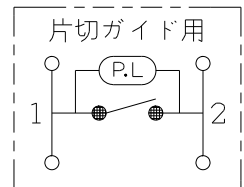

製 番	WJHM03002PW	製 品 名	J・ワイド		100V用	第三角法
			埋込マークスイッチ			
			WJ-1G	片切ガイド用	15A-100V用	
			WJ-1G	片切ガイド用	15A-100V用	
			WJ-1G	片切ガイド用	15A-100V用	

回路図

※ 仕様及び外観は商品改良のため、予告なく変更する事がありますので、都度、最新版をご確認ください。

作
成

2022年03月10日