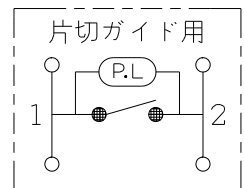

製 番	WJHM03002PW	製 品 名	J・ワイド		100V用	第三角法
			埋込マークスイッチ			
			WJ-1G	片切ガイド用	15A-100V用	
			WJ-1G	片切ガイド用	15A-100V用	
			WJ-1G	片切ガイド用	15A-100V用	

回路図

※ 仕様及び外観は商品改良のため、予告なく変更する事がありますので、都度、最新版をご確認ください。

作
成

2022年03月10日