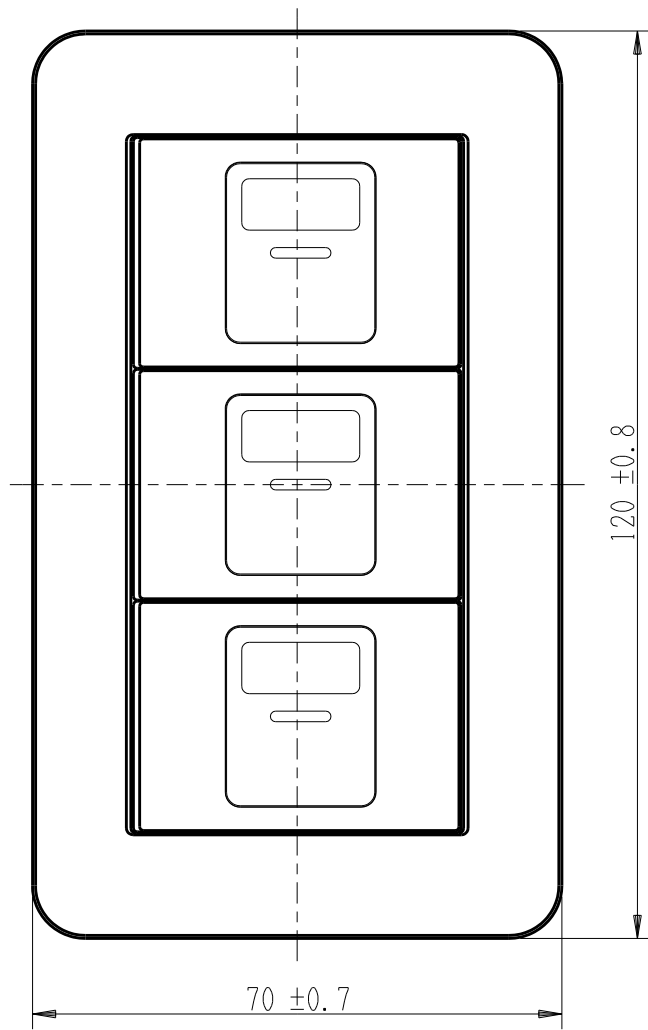

製 番	WJHM03002PW	製 品 名	J・ワイド		100V用	第三角法
			埋込マークスイッチ			
			WJ-1G	片切ガイド用	15A-100V用	
			WJ-1G	片切ガイド用	15A-100V用	
			WJ-1G	片切ガイド用	15A-100V用	

回路図

※ 仕様及び外観は商品改良のため、予告なく変更する事がありますので、都度、最新版をご確認ください。

作
成

2022年03月10日