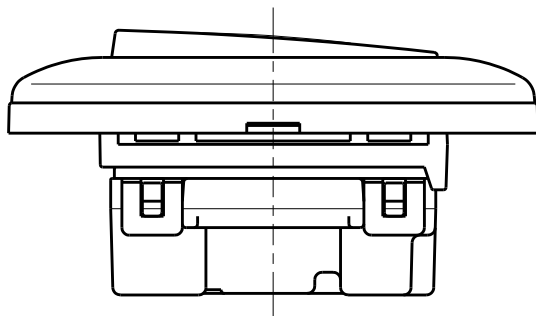

製 番	WJHM03002PW	製 品 名	J・ワイド		100V用	第三角法
			埋込マークスイッチ			
			WJ-1G	片切ガイド用	15A-100V用	
			WJ-1G	片切ガイド用	15A-100V用	
			WJ-1G	片切ガイド用	15A-100V用	

回路図

※ 仕様及び外観は商品改良のため、予告なく変更する事がありますので、都度、最新版をご確認ください。

作
成

2022年03月10日