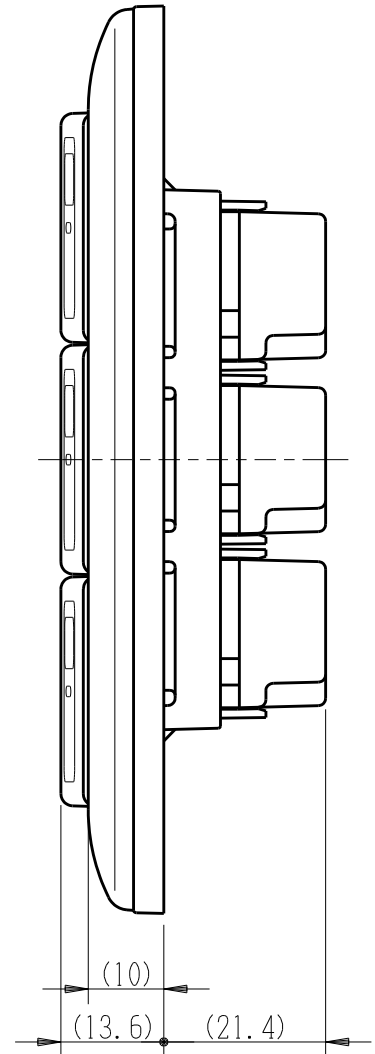

製 番	WJHM03002PW	製 品 名	J・ワイド		100V用	第三角法
			埋込マークスイッチ			
			WJ-1G	片切ガイド用	15A-100V用	
			WJ-1G	片切ガイド用	15A-100V用	
			WJ-1G	片切ガイド用	15A-100V用	

回路図

※ 仕様及び外観は商品改良のため、予告なく変更する事がありますので、都度、最新版をご確認ください。

作
成

2022年03月10日