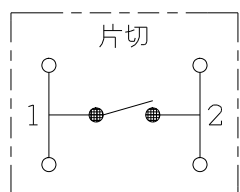

製 番	WJHM03001PW	製 品 名	J・ワイド 埋込マークスイッチ		第三角法
			WJ-1	片切	
			WJ-1	片切	15A-300V
			WJ-1	片切	15A-300V

回路図

※ 仕様及び外観は商品改良のため、予告なく変更する事がありますので、都度、最新版をご確認ください。