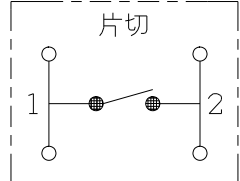

製 番	WJHM03001PW	製 品 名	J・ワイド 埋込マークスイッチ		第三角法
			WJ-1	片切	
			WJ-1	片切	15A-300V
			WJ-1	片切	15A-300V

回路図

※ 仕様及び外観は商品改良のため、予告なく変更する事がありますので、都度、最新版をご確認ください。