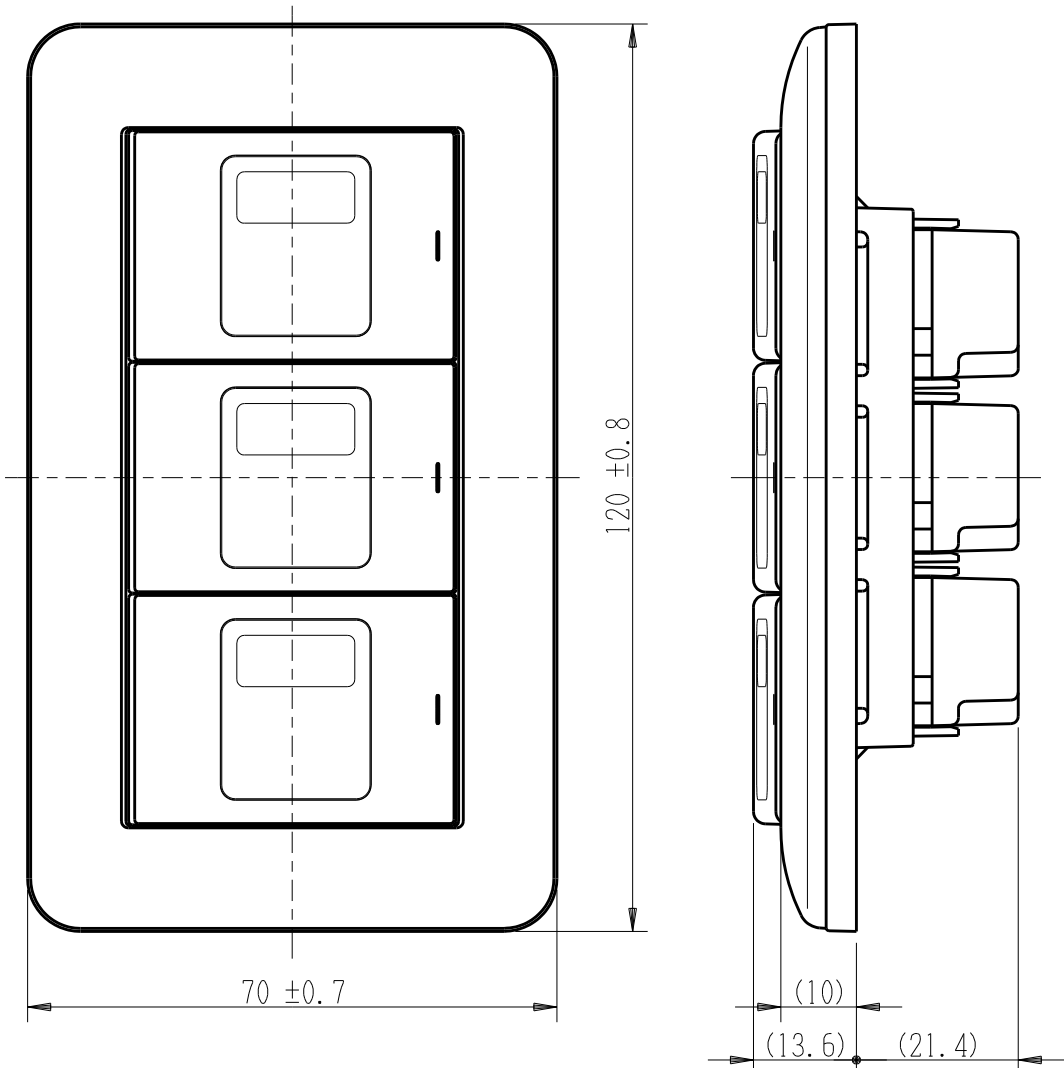

製 番	WJHM03001PW	製 品 名	J・ワイド 埋込マークスイッチ		第三角法
			WJ-1	片切	
			WJ-1	片切	15A-300V
			WJ-1	片切	15A-300V

回路図

※ 仕様及び外観は商品改良のため、予告なく変更する事がありますので、都度、最新版をご確認ください。