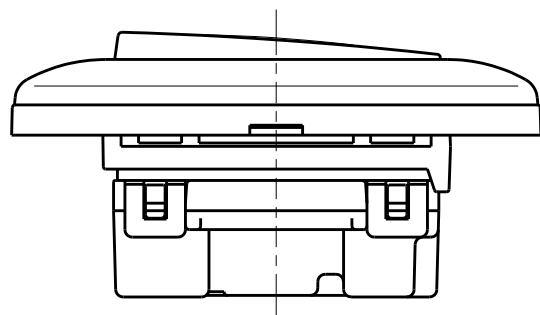

製 番	WJHM03001PW	製 品 名	J・ワイド 埋込マークスイッチ		第三角法
			WJ-1	片切	
			WJ-1	片切	15A-300V
			WJ-1	片切	15A-300V

回路図

※ 仕様及び外観は商品改良のため、予告なく変更する事がありますので、都度、最新版をご確認ください。