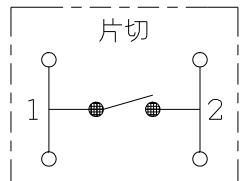

製 番	WJHM03001PW	製 品 名	J・ワイド 埋込マークスイッチ		第三角法
			WJ-1	片切	
			WJ-1	片切	15A-300V
			WJ-1	片切	15A-300V

回路図

※ 仕様及び外観は商品改良のため、予告なく変更する事がありますので、都度、最新版をご確認ください。