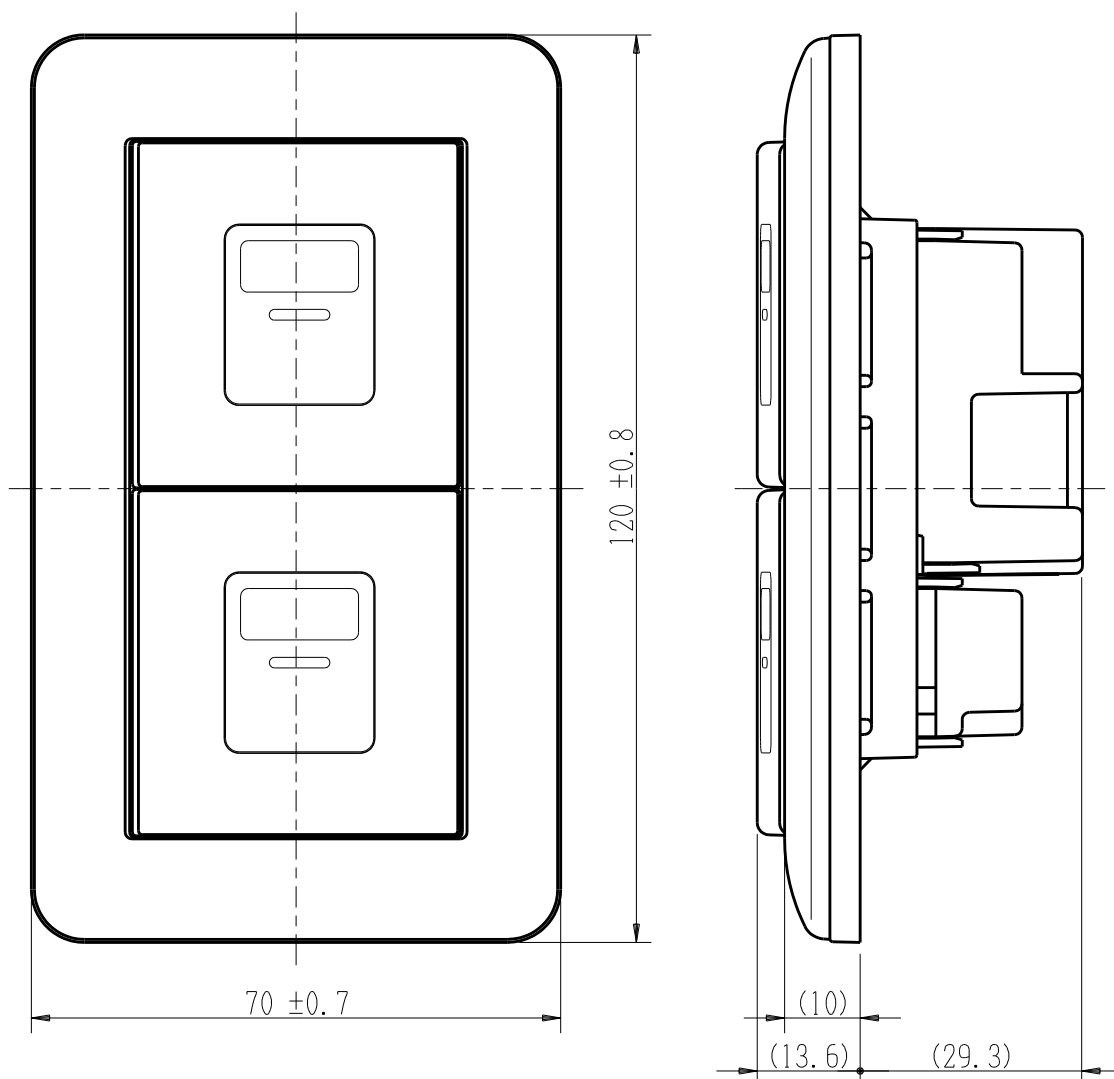

製 番	WJHM02771PW	製 品 名	J・ワイド	100V用	
			埋込マークスイッチ		
			WJ-KPFGC 並列操作形 カット・チェック用 1.5A-100V WJ-1G 片切ガイド用 15A-100V用		第三角法

適合負荷	2~3箇所	4~5箇所	
換気扇	5~100W	10~100W	
白熱灯	5~150W	10~150W	
蛍光灯	高力率	10~110W	15~110W
	低力率	10~65W	15~65W
	インバータ	10~65W	15~65W