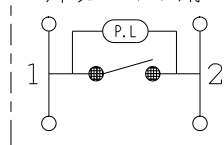

製 番	WJHM02771PW	製 品 名	J・ワイド	100V用	
			埋込マークスイッチ		
			WJ-KPFGC 並列操作形 カット・チェック用 1.5A-100V WJ-1G 片切ガイド用 15A-100V用		第三角法

適合負荷	2~3箇所	4~5箇所	
換気扇	5~100W	10~100W	
白熱灯	5~150W	10~150W	
蛍光灯	高力率	10~110W	15~110W
	低力率	10~65W	15~65W
	インバータ	10~65W	15~65W

回路図

片切ガイド用

- ・HIDランプ（高輝度放電ランプ）にはご使用できません。
- ・電子式遅れスイッチとの並列接続用のスイッチです。他の機械式スイッチとの並列接続はできません。（表示機能に制約が生じます）
- ・電子式スイッチと高力率蛍光灯との組み合わせで、蛍光灯内蔵のコンデンサから音が発生しますが異常ではありません。（音が気になる場合は、低力率またはインバータ式を使用してください。）
- ・電子回路内蔵の特殊換気扇にはご使用できない場合があります。（遅延タイマ・調速回路等内蔵の換気扇、浴室暖房乾燥機（バス乾燥機）・24時間換気システム等の住宅設備機器など）