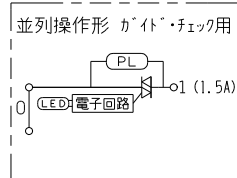

製 番	WJHM02771PW	製 品 名	J・ワイド	100V用	
			埋込マークスイッチ		
			WJ-KPFGC 並列操作形 カット・チェック用 1.5A-100V WJ-1G 片切ガイド用 15A-100V用		第三角法

適合負荷	2~3箇所	4~5箇所	
換気扇	5~100W	10~100W	
白熱灯	5~150W	10~150W	
蛍光灯	高力率	10~110W	15~110W
	低力率	10~65W	15~65W
	インバータ	10~65W	15~65W

回路図

片切ガイド用

- ・HIDランプ（高輝度放電ランプ）にはご使用できません。
- ・電子式遅れスイッチとの並列接続用のスイッチです。他の機械式スイッチとの並列接続はできません。（表示機能に制約が生じます）
- ・電子式スイッチと高力率蛍光灯との組み合わせで、蛍光灯内蔵のコンデンサから音が発生しますが異常ではありません。（音が気になる場合は、低力率またはインバータ式を使用してください。）
- ・電子回路内蔵の特殊換気扇にはご使用できない場合があります。（遅延タイマ・調速回路等内蔵の換気扇、浴室暖房乾燥機（バス乾燥機）・24時間換気システム等の住宅設備機器など）