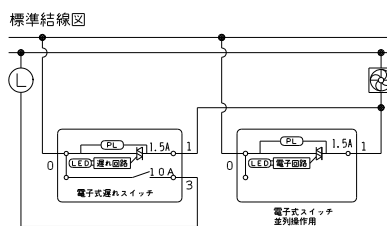

製 番	WJHM02771PW	製 品 名	J・ワイド	100V用	
			埋込マークスイッチ		
			WJ-KPFGC 並列操作形 カット・チェック用 1.5A-100V WJ-1G 片切ガイド用 15A-100V用		第三角法

適合負荷	2~3箇所	4~5箇所	
換気扇	5~100W	10~100W	
白熱灯	5~150W	10~150W	
蛍光灯	高力率	10~110W	15~110W
	低力率	10~65W	15~65W
	インバータ	10~65W	15~65W

回路図

片切ガイド用

- ・HIDランプ（高輝度放電ランプ）にはご使用できません。
- ・電子式遅れスイッチとの並列接続用のスイッチです。他の機械式スイッチとの並列接続はできません。（表示機能に制約が生じます）
- ・電子式スイッチと高力率蛍光灯との組み合わせで、蛍光灯内蔵のコンデンサから音が発生しますが異常ではありません。（音が気になる場合は、低力率またはインバータ式を使用してください。）
- ・電子回路内蔵の特殊換気扇にはご使用できない場合があります。（遅延タイマ・調速回路等内蔵の換気扇、浴室暖房乾燥機（バス乾燥機）・24時間換気システム等の住宅設備機器など）