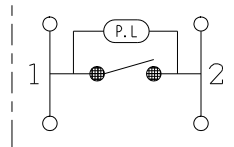

※ 仕様及び外観は商品改良のため、予告なく変更する事がありますので、都度、最新版をご確認ください。

作
成

2022年03月08日

神保電器株式会社