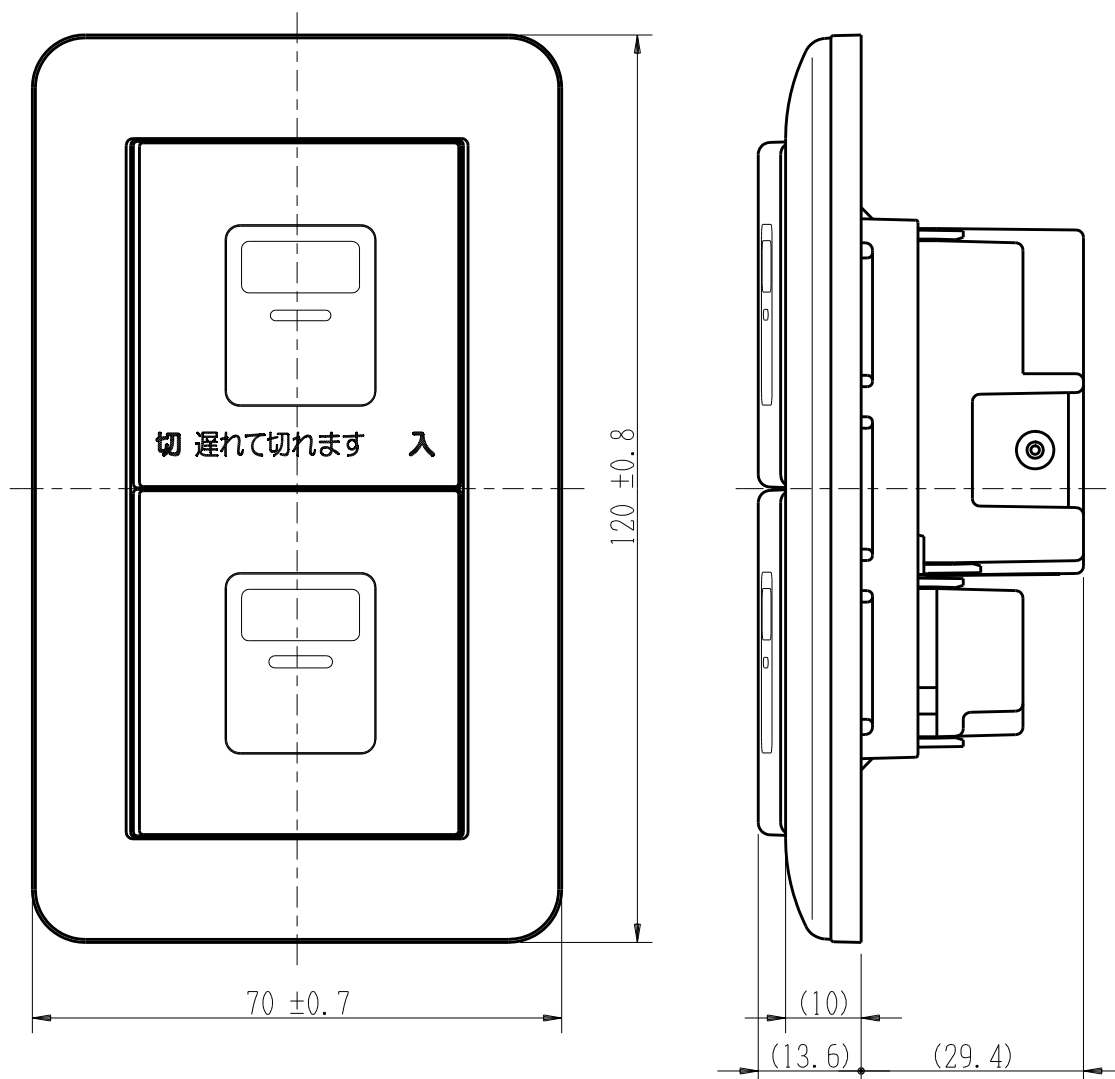

製 番	WJHM02730PW	製 品 名	J・ワイド	100V用	
			埋込マークスイッチ		
			WJ-KHDF2GC	5分可変 多箇所操作形	ナイト・チェック用
			WJ-1G	片切ガイド用	1.5A-100V 15A-100V用
第三角法					

遅れスイッチ配線図

・遅れ回路適合負荷

換気扇	2 ~ 100W	
白熱灯	2 ~ 150W	
蛍 光 灯	高力率	10 ~ 110W
	低力率	10 ~ 65W
	インバータ	10 ~ 65W