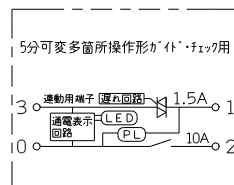

製 番	WJHM02730PW	製 品 名	J・ワイド	100V用	
			埋込マークスイッチ		
			WJ-KHDF2GC	5分可変 多箇所操作形	ナイト・チェック用
			WJ-1G	片切ガイド用	1.5A-100V 15A-100V用
第三角法					

・遅れ回路適合負荷

換気扇	2 ~ 100W	
白熱灯	2 ~ 150W	
蛍 光 灯	高力率	10 ~ 110W
	低力率	10 ~ 65W
	インバータ	10 ~ 65W

- ・HIDランプ（高輝度放電ランプ）にはご使用できません。
- ・遅れ回路と、他の機械式スイッチとの並列接続が可能です。
- ・電子式スイッチと高力率蛍光灯との組み合わせで、蛍光灯内蔵のコンデンサから音が発生しますが異常ではありません。
  （音が気になる場合は、低力率またはインバータ式を使用してください。）
- ・電子回路内蔵の特殊換気扇にはご使用できない場合があります。
  （遅延タイマ・调速回路等内蔵の換気扇、浴室暖房乾燥機（バス乾燥機）・24時間換気システム等の住宅設備機器など）

回路図

片切ガイド用

※ 仕様及び外観は商品改良のため、予告なく変更する事がありますので、都度、最新版をご確認ください。

作
成

2022年03月08日

神保電器株式会社