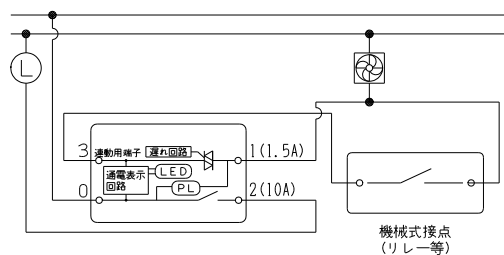

※ 仕様及び外観は商品改良のため、予告なく変更する事がありますので、都度、最新版をご確認ください。

作
成

2022年03月08日

神保電器株式会社