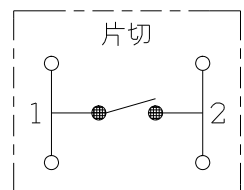

製 番	WJHM02701PW	製 品 名	J・ワイド		
			埋込マークスイッチ 埋込コンセント		
			WJ-1 JEC-BN-5	片切 2極	15A-300V 15A-125V
					第三角法

回路図

※ 仕様及び外観は商品改良のため、予告なく変更する事がありますので、都度、最新版をご確認ください。

作 成	2022年03月02日	 神保電器株式会社
--------	-------------	--