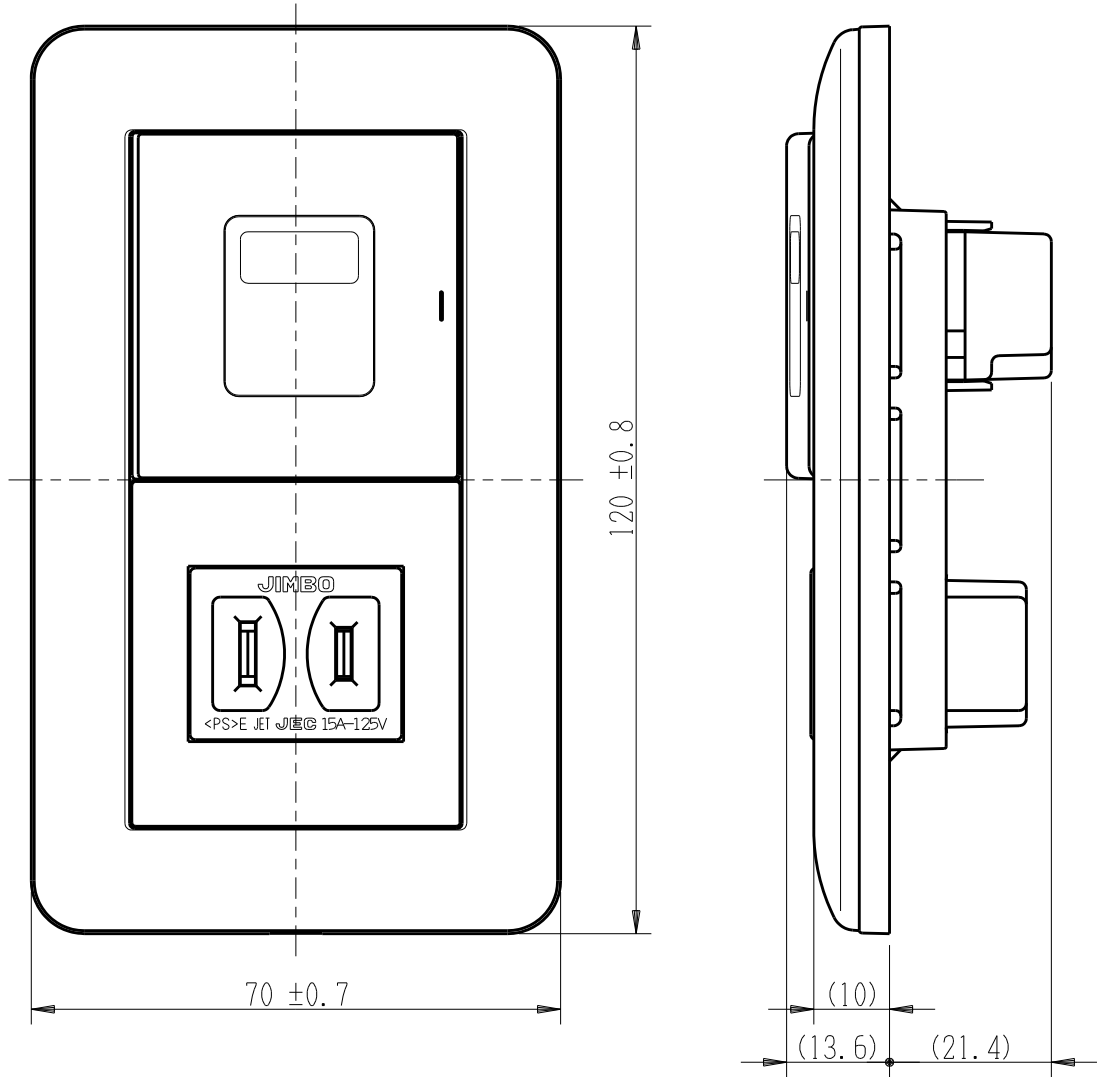

製 番	WJHM02701PW	製 品 名	J・ワイド		
			埋込マークスイッチ 埋込コンセント		
			WJ-1 JEC-BN-5	片切 2極	15A-300V 15A-125V
					第三角法

回路図

※ 仕様及び外観は商品改良のため、予告なく変更する事がありますので、都度、最新版をご確認ください。

作 成	2022年03月02日	 神保電器株式会社
--------	-------------	--