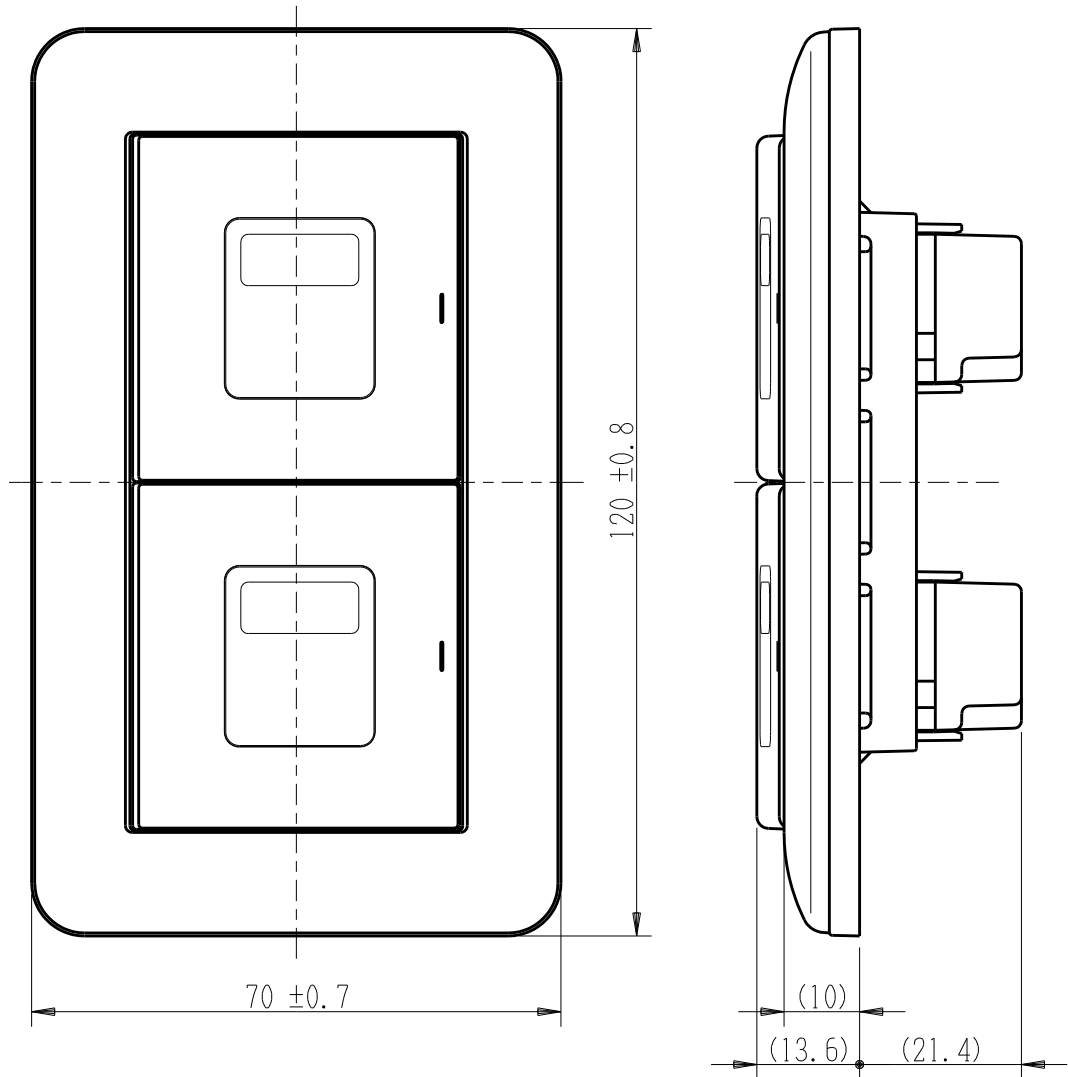

製 番	WJHM02001PW	製 品 名	J・ワイド 埋込マークスイッチ	
			WJ-1 片切 15A-300V WJ-1 片切 15A-300V	第三角法

回路図

※ 仕様及び外観は商品改良のため、予告なく変更する事がありますので、都度、最新版をご確認ください。

作 成	2022年02月22日	 神保電器株式会社
--------	-------------	--