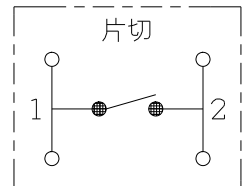

製 番	WJHM02001PW	製 品 名	J・ワイド 埋込マークスイッチ	
			WJ-1 片切 15A-300V WJ-1 片切 15A-300V	第三角法

回路図

※ 仕様及び外観は商品改良のため、予告なく変更する事がありますので、都度、最新版をご確認ください。

作 成	2022年02月22日	 神保電器株式会社
--------	-------------	--