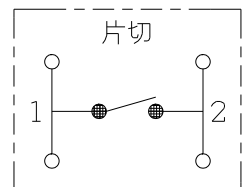

製 番	WJHM02001PW	製 品 名	J・ワイド 埋込マークスイッチ	
			WJ-1 片切 15A-300V WJ-1 片切 15A-300V	第三角法

回路図

※ 仕様及び外観は商品改良のため、予告なく変更する事がありますので、都度、最新版をご確認ください。

作 成	2022年02月22日	 神保電器株式会社
--------	-------------	--