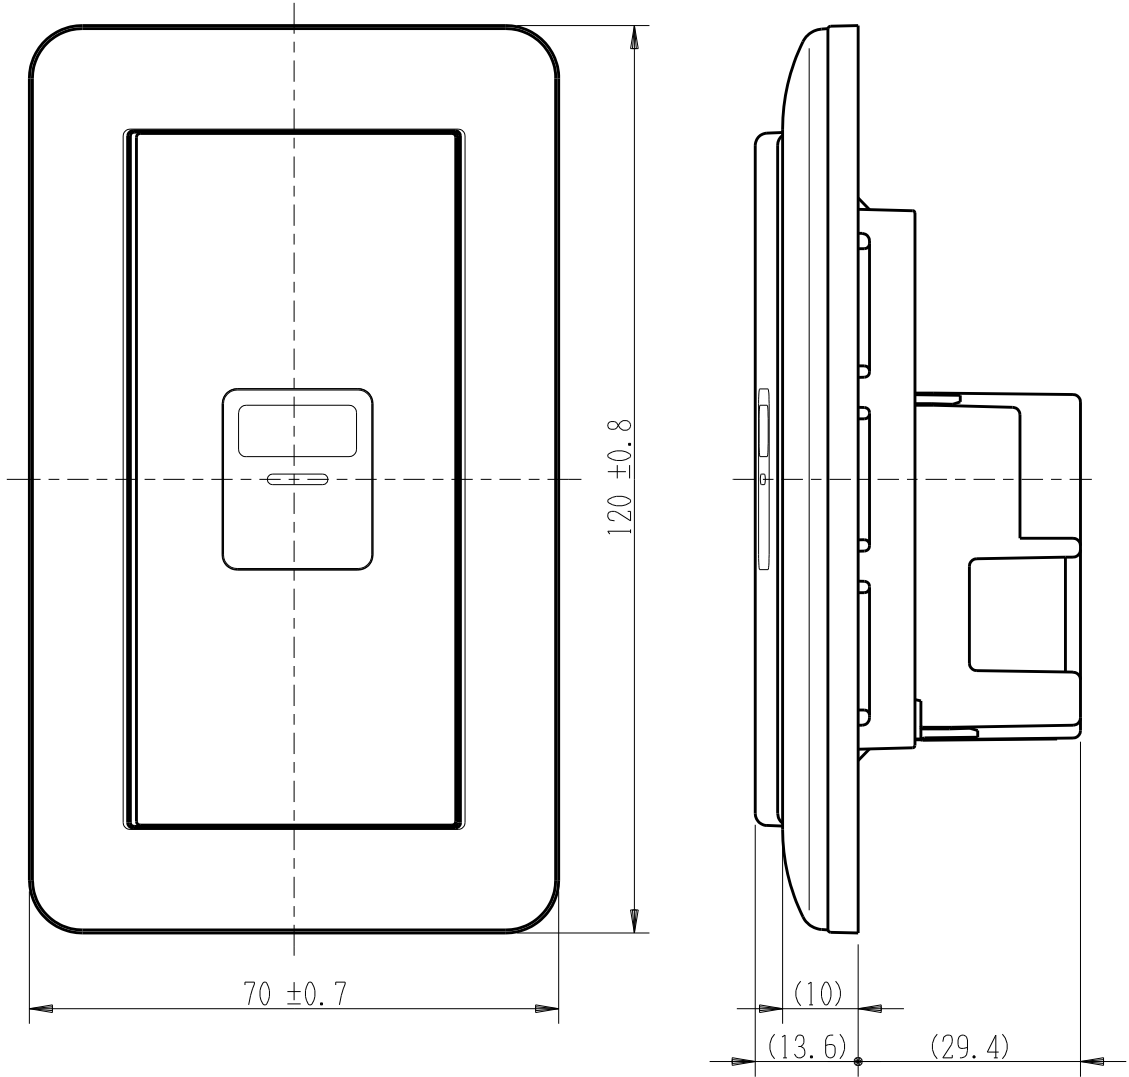

製 番	WJHM01120PW	製 品 名	J・ワイド	100V用	
			埋込電子式スイッチ		
			WJ-KPFC 並列操作形 チェック用 1.5A-100V		第三角法

電子式スイッチ（並列操作形）適合負荷

		2～3箇所	4～5箇所
換気扇	高力率	5～100W	10～100W
	低力率	5～150W	10～150W
蛍光灯	高力率	10～110W	15～110W
	低力率	10～65W	15～65W
LED	LED	10～65W	15～65W