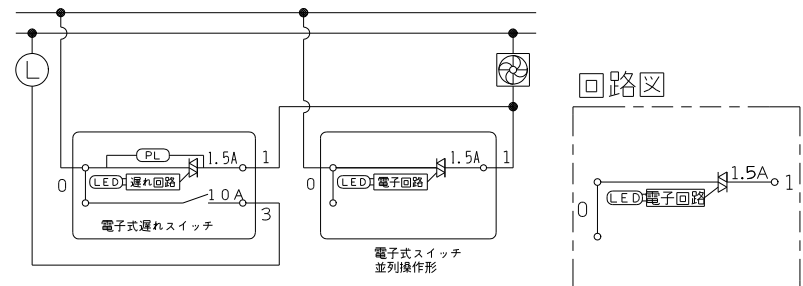

製 番	WJHM01120PW	製 品 名	J・ワイド	100V用	
			埋込電子式スイッチ		
			WJ-KPFC 並列操作形 チェック用 1.5A-100V		第三角法

電子式スイッチ（並列操作形）適合負荷

		2～3箇所	4～5箇所
換気扇	高力率	5～100W	10～100W
	低力率	5～150W	10～150W
蛍光灯	高力率	10～110W	15～110W
	低力率	10～65W	15～65W
LED	LED	10～65W	15～65W

- ・HIDランプ（高輝度放電ランプ）にはご使用できません。
- ・グロー式及び電子スタート式の高力率蛍光灯にはご使用できません。
- ・電子式遅れスイッチとの並列接続用のスイッチです。他の機械式スイッチとの並列接続はできません。（表示機能に制約が生じます）

配線図

※ 仕様及び外観は商品改良のため、予告なく変更する事がありますので、都度、最新版をご確認ください。