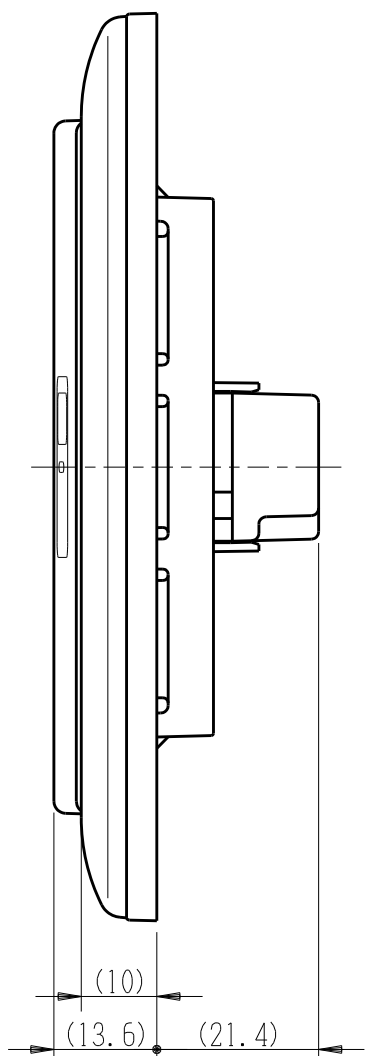

製 番	WJHM01002PW	製 品 名	J・ワイド	100V用	
			埋込マークスイッチ		
			WJ-1G	片切ガイド用	15A-100V用
					第三角法

※ 仕様及び外観は商品改良のため、予告なく変更する事がありますので、都度、最新版をご確認ください。