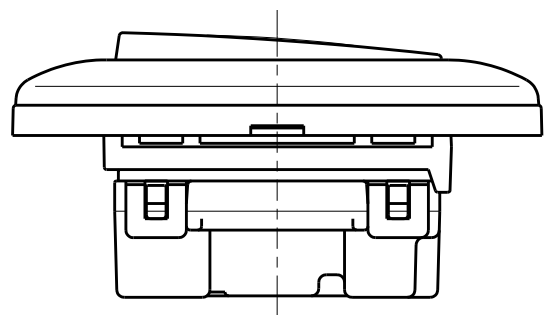

製 番	WJHM01002PW	製 品 名	J・ワイド	100V用	
			埋込マークスイッチ		
			WJ-1G	片切ガイド用	15A-100V用
					第三角法

※ 仕様及び外観は商品改良のため、予告なく変更する事がありますので、都度、最新版をご確認ください。