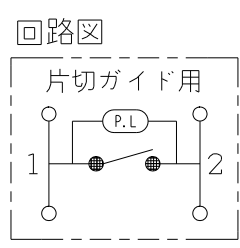

製 番	WJHM01002PW	製 品 名	J・ワイド	100V用	
			埋込マークスイッチ		
			WJ-1G	片切ガイド用	15A-100V用
					第三角法

※ 仕様及び外観は商品改良のため、予告なく変更する事がありますので、都度、最新版をご確認ください。