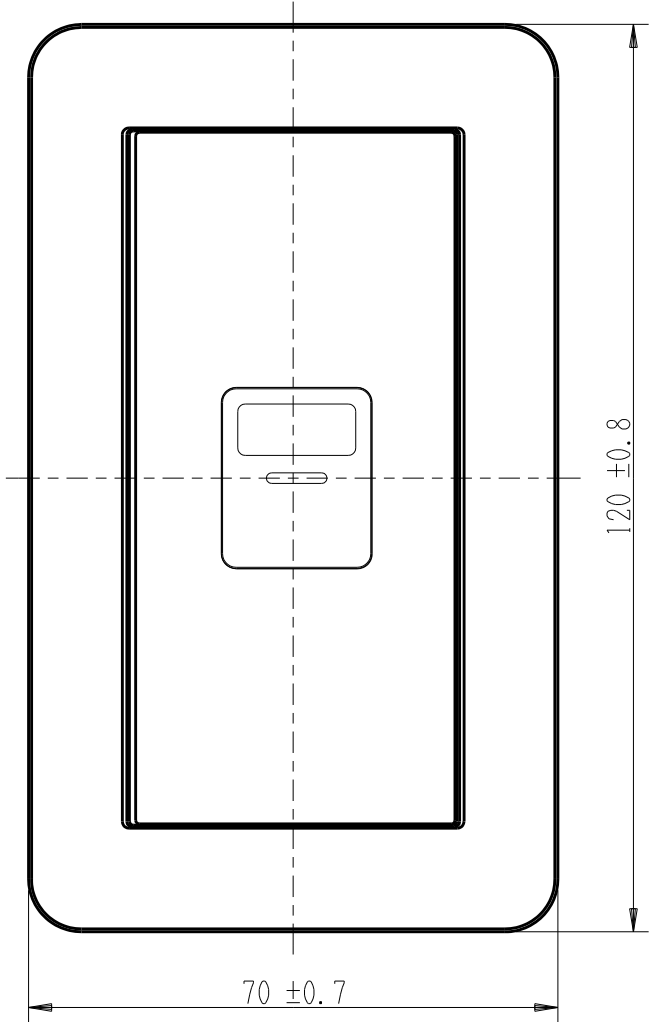

製 番	WJHM01002PW	製 品 名	J・ワイド	100V用	
			埋込マークスイッチ		
			WJ-1G	片切ガイド用	15A-100V用
					第三角法

※ 仕様及び外観は商品改良のため、予告なく変更する事がありますので、都度、最新版をご確認ください。