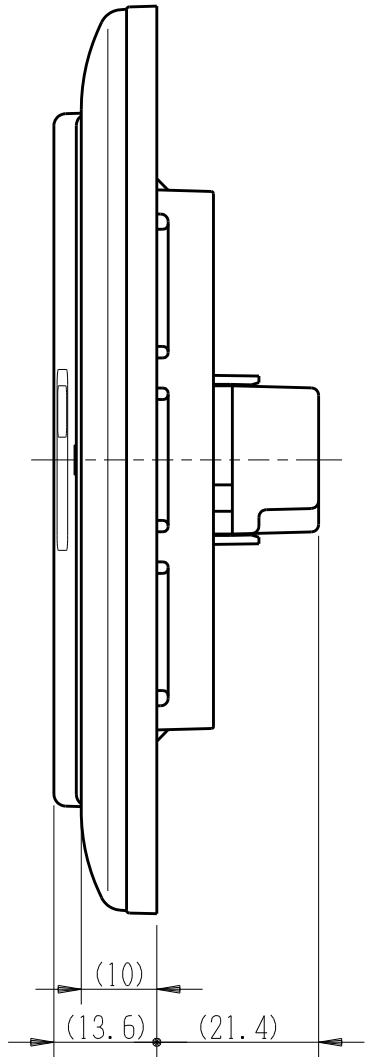

製 番	WJHM01001PW	製 品 名	J・ワイド 埋込マークスイッチ	
			WJ-1 片切 15A-300V	第三角法

※ 仕様及び外観は商品改良のため、予告なく変更する事がありますので、都度、最新版をご確認ください。