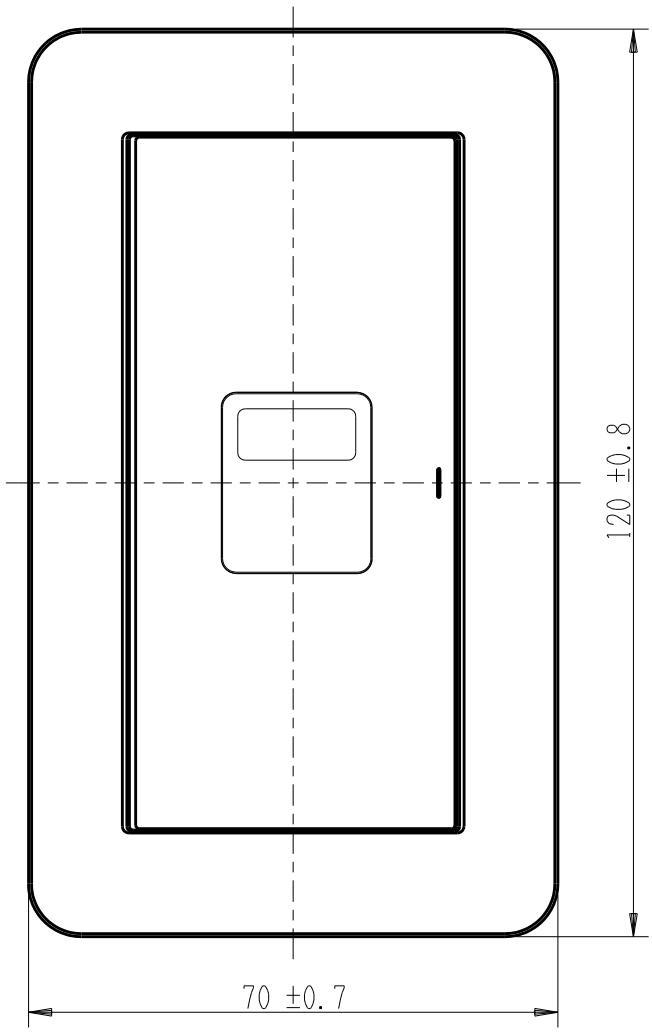

製 番	WJHM01001PW	製 品 名	J・ワイド 埋込マークスイッチ	
			WJ-1 片切 15A-300V	第三角法

※ 仕様及び外観は商品改良のため、予告なく変更する事がありますので、都度、最新版をご確認ください。