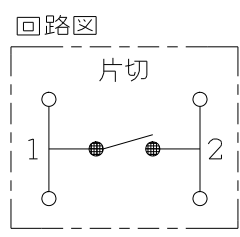

製 番	WJHM01001PW	製 品 名	J・ワイド 埋込マークスイッチ	
			WJ-1 片切 15A-300V	第三角法

※ 仕様及び外観は商品改良のため、予告なく変更する事がありますので、都度、最新版をご確認ください。