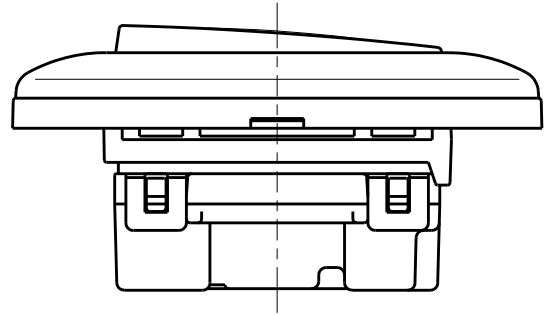

製 番	WJHM01001PW	製 品 名	J・ワイド 埋込マークスイッチ	
			WJ-1 片切 15A-300V	第三角法

※ 仕様及び外観は商品改良のため、予告なく変更する事がありますので、都度、最新版をご確認ください。