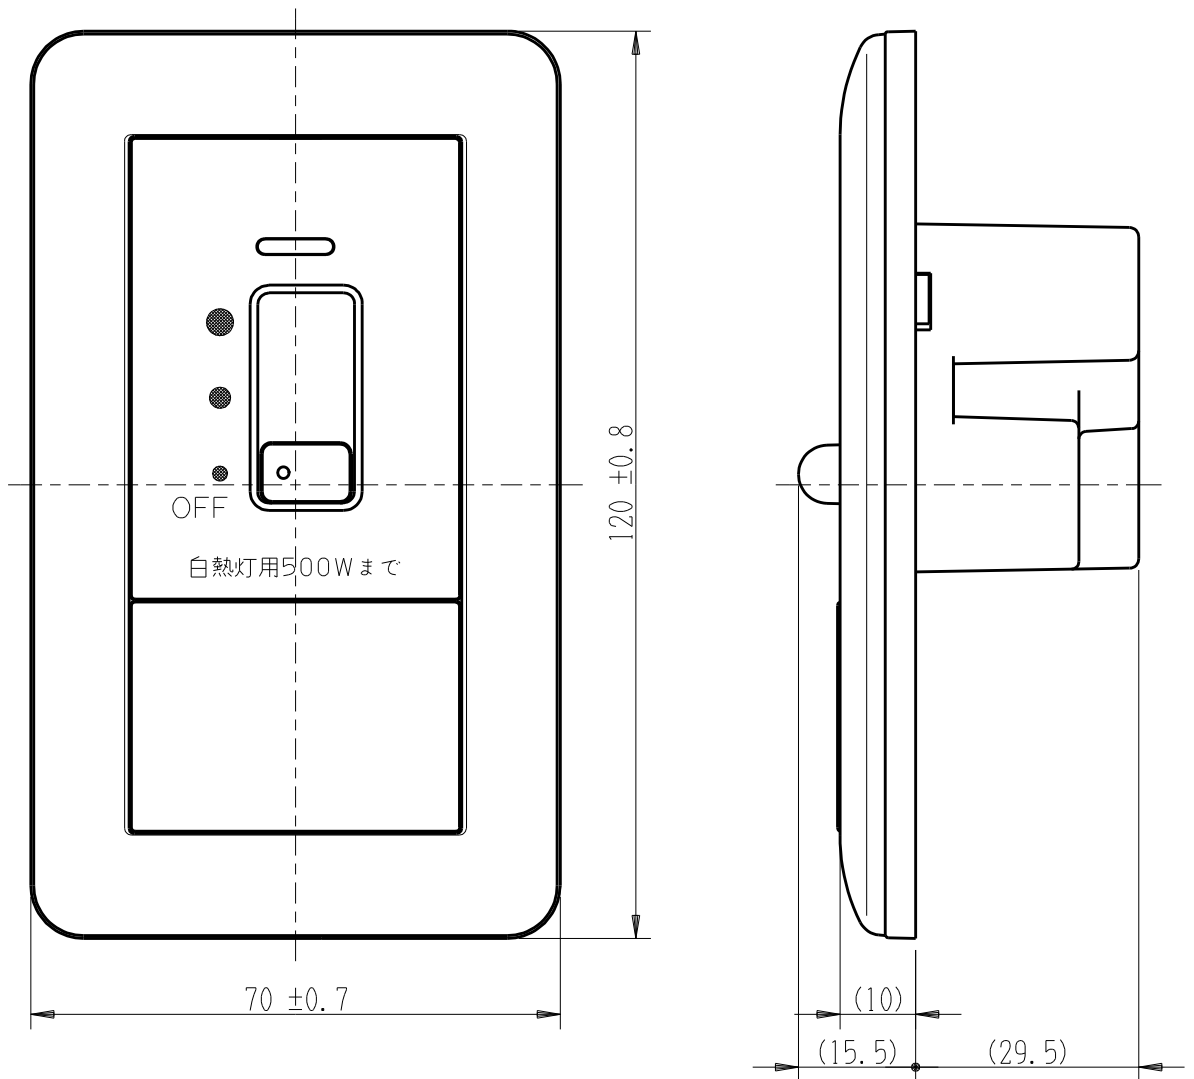

製 番	WJH03660PW	製 品 名	J・ワイド	100V用	
			埋込スライド式ライトコントロールスイッチ		
			WJ-SL5 白熱灯用 100V-500W		
			WJA-0T ブランクチップ*		第三角法

* 調光器は白熱灯専用です。他の負荷にはご使用になれません
最小負荷は白熱灯40W以上

回路図

※ 仕様及び外観は商品改良のため、予告なく変更する事がありますので、都度、最新版をご確認ください。