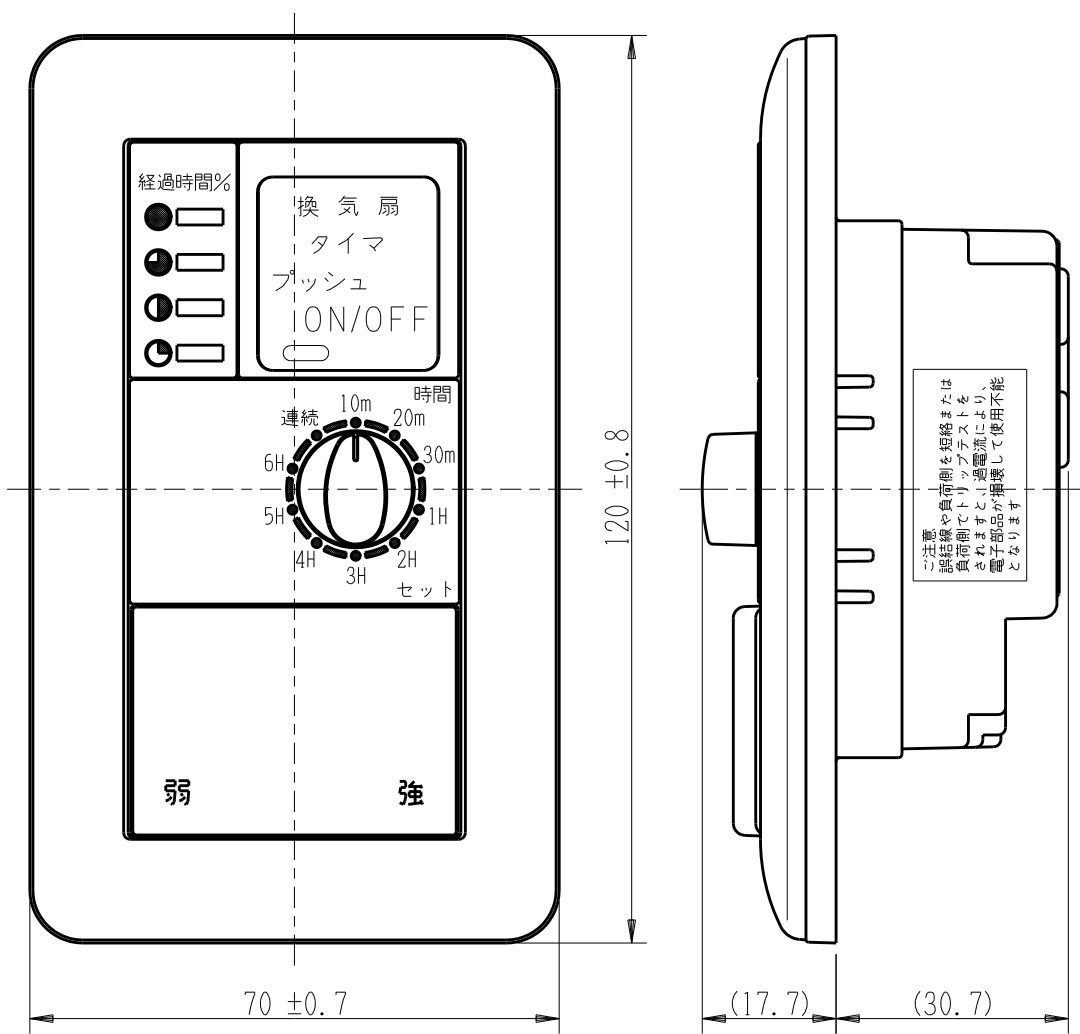

製 番	WJH03160PW	製 品 名	J・ワイド 埋込電子式タイマスイッチ 6時間 強弱切換形	
			WJ-TM3GC 1.5A-100V用	第三角法

配線図

回路図

適合負荷
換気扇 2~100W

※このスイッチには浴室照明用スイッチがありません。
照明用スイッチを設ける場合2連以上の取付枠、プレートが必要になります。
※仕様及び外観は商品改良のため、予告なく変更する事がありますので、都度、最新版をご確認ください。