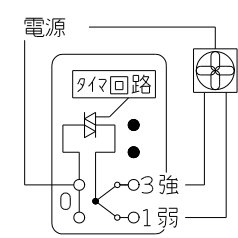

製 番	WJH03160PW	製 品 名	J・ワイド 埋込電子式タイマスイッチ 6時間 強弱切換形	
			WJ-TM3GC 1.5A-100V用	第三角法

配線図

回路図

適合負荷
換気扇 2~100W

※このスイッチには浴室照明用スイッチがありません。
照明用スイッチを設ける場合2連以上の取付枠、プレートが必要になります。
※仕様及び外観は商品改良のため、予告なく変更する事がありますので、都度、最新版をご確認ください。