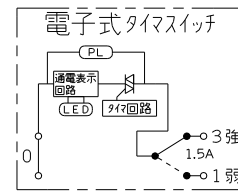

製 番	WJH03160PW	製 品 名	J・ワイド 埋込電子式タイマスイッチ 6時間 強弱切換形	
			WJ-TM3GC 1.5A-100V用	第三角法

配線図

回路図

適合負荷
換気扇 2~100W

※このスイッチには浴室照明用スイッチがありません。
照明用スイッチを設ける場合2連以上の取付枠、プレートが必要になります。
※仕様及び外観は商品改良のため、予告なく変更する事がありますので、都度、最新版をご確認ください。