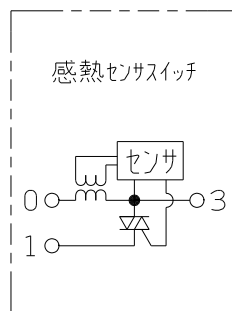

製 番	WJH03119PW	製 品 名	J・ワイド 埋込スイッチ 埋込 感熱センサスイッチ		100V用	
			WJ-3G JEC-BN-PAS-3	3路ガイド用 壁用2線式	15A-300V 2A-100V	

回路図

※ 仕様及び外観は商品改良のため、予告なく変更する事がありますので、都度、最新版をご確認ください。