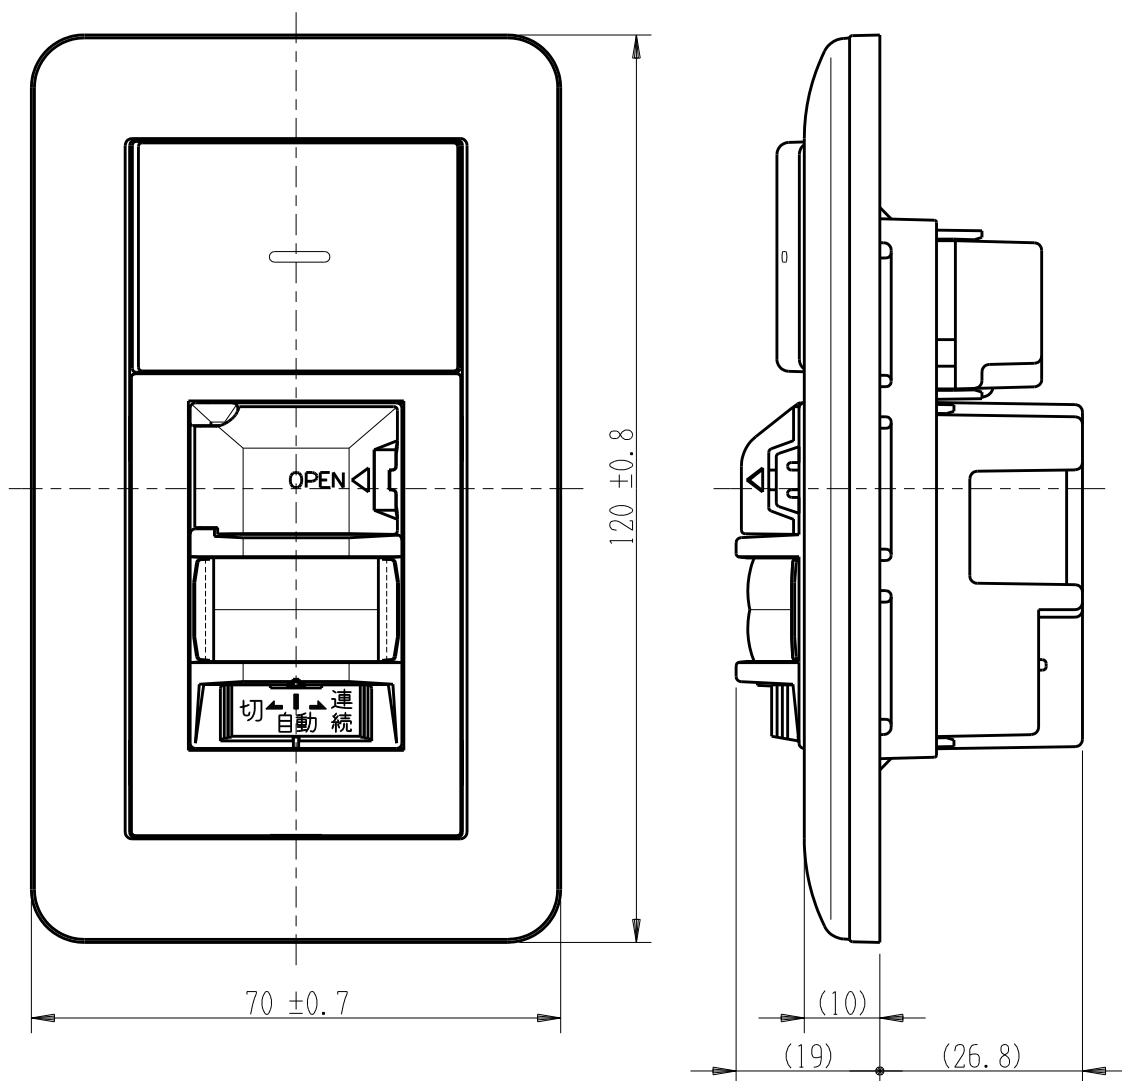

製 番	WJH03119PW	製 品 名	J・ワイド 埋込スイッチ 埋込 感熱センサスイッチ		100V用	
			WJ-3G JEC-BN-PAS-3	3路ガイド用 壁用2線式	15A-300V 2A-100V	

回路図

※ 仕様及び外観は商品改良のため、予告なく変更する事がありますので、都度、最新版をご確認ください。