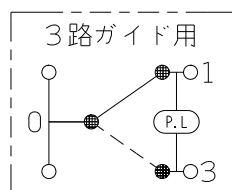

製 番	WJH03119PW	製 品 名	J・ワイド 埋込スイッチ 埋込 感熱センサスイッチ		100V用	
			WJ-3G JEC-BN-PAS-3	3路ガイド用 壁用2線式	15A-300V 2A-100V	

回路図

※ 仕様及び外観は商品改良のため、予告なく変更する事がありますので、都度、最新版をご確認ください。