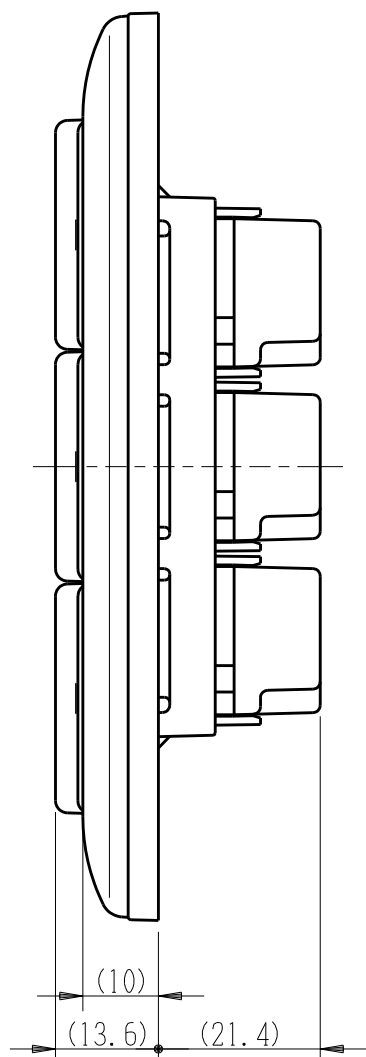

製 番	WJH03001PW	製 品 名	J・ワイド 埋込スイッチ		
			WJ-1	片切	15A-300V

回路図

※ 仕様及び外観は商品改良のため、予告なく変更する事がありますので、都度、最新版をご確認ください。