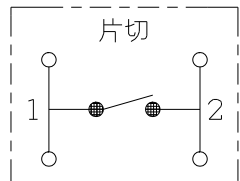

製 番	WJH03001PW	製 品 名	J・ワイド 埋込スイッチ		
			WJ-1	片切	15A-300V

回路図

※ 仕様及び外観は商品改良のため、予告なく変更する事がありますので、都度、最新版をご確認ください。