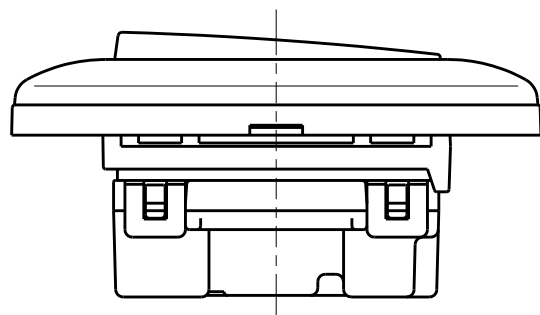

製 番	WJH03001PW	製 品 名	J・ワイド 埋込スイッチ		
			WJ-1	片切	15A-300V

回路図

※ 仕様及び外観は商品改良のため、予告なく変更する事がありますので、都度、最新版をご確認ください。