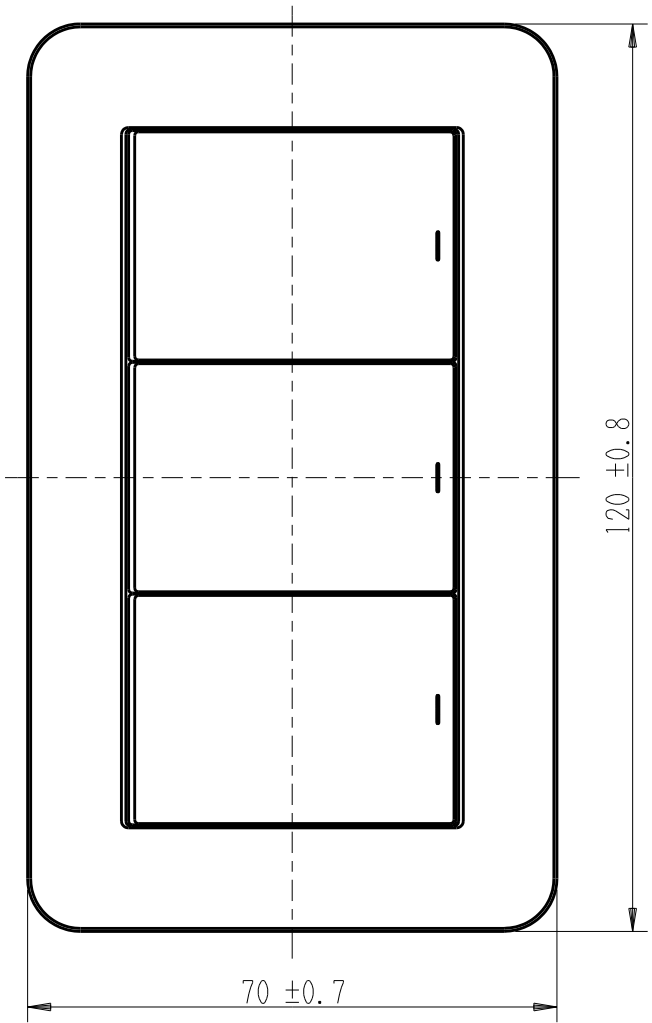

製 番	WJH03001PW	製 品 名	J・ワイド 埋込スイッチ		
			WJ-1	片切	15A-300V

回路図

※ 仕様及び外観は商品改良のため、予告なく変更する事がありますので、都度、最新版をご確認ください。