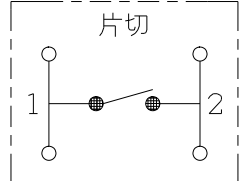

製 番	WJH03001PW	製 品 名	J・ワイド 埋込スイッチ		
			WJ-1	片切	15A-300V

回路図

※ 仕様及び外観は商品改良のため、予告なく変更する事がありますので、都度、最新版をご確認ください。