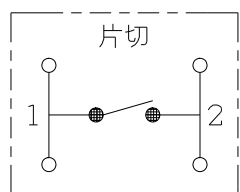

製 番	WJH03001PW	製 品 名	J・ワイド 埋込スイッチ		
			WJ-1	片切	15A-300V

回路図

※ 仕様及び外観は商品改良のため、予告なく変更する事がありますので、都度、最新版をご確認ください。