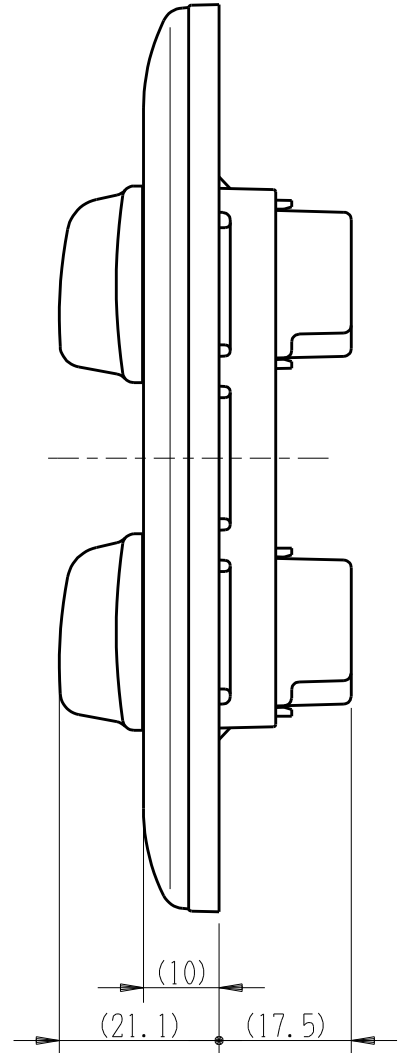

製 番	WJH02620PW 10560-2RS2 10284	製 品 名	J・ワイド 埋込感熱センサ用ロータリスイッチ		
			WJ-RS0S	単極3段切換	15A-300V

回路図

※ 仕様及び外観は商品改良のため、予告なく変更する事がありますので、都度、最新版をご確認ください。

作  
成

2023年01月12日

神保電器株式会社