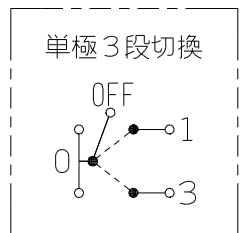

製 番	WJH02620PW 10560-2RS2 10284	製 品 名	J・ワイド 埋込感熱センサ用ロータリスイッチ		
			WJ-RS0S	単極3段切換	15A-300V

回路図

※ 仕様及び外観は商品改良のため、予告なく変更する事がありますので、都度、最新版をご確認ください。

作  
成

2023年01月12日

神保電器株式会社