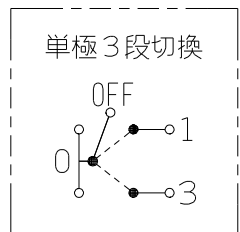

製 番	WJH02620PW 10560-2RS2 10284	製 品 名	J・ワイド 埋込感熱センサ用ロータリスイッチ		
			WJ-RS0S	単極3段切換	15A-300V

回路図

※ 仕様及び外観は商品改良のため、予告なく変更する事がありますので、都度、最新版をご確認ください。

作  
成

2023年01月12日

神保電器株式会社