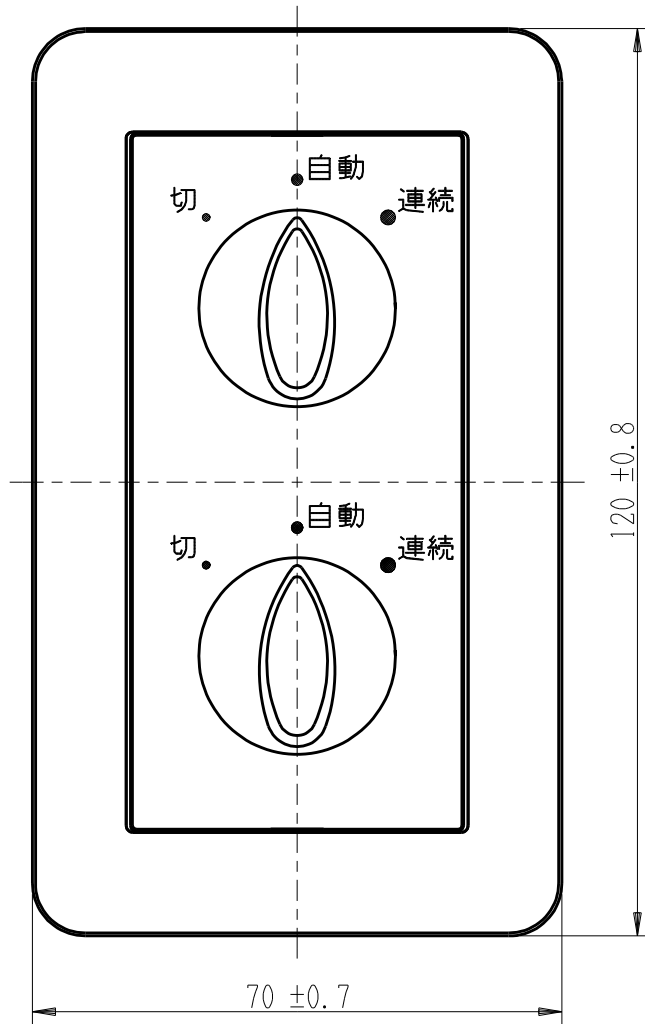

製 番	WJH02620PW 10560-2RS2 10284	製 品 名	J・ワイド 埋込感熱センサ用ロータリスイッチ		
			WJ-RS0S	単極3段切換	15A-300V

回路図

※ 仕様及び外観は商品改良のため、予告なく変更する事がありますので、都度、最新版をご確認ください。

作  
成

2023年01月12日

神保電器株式会社