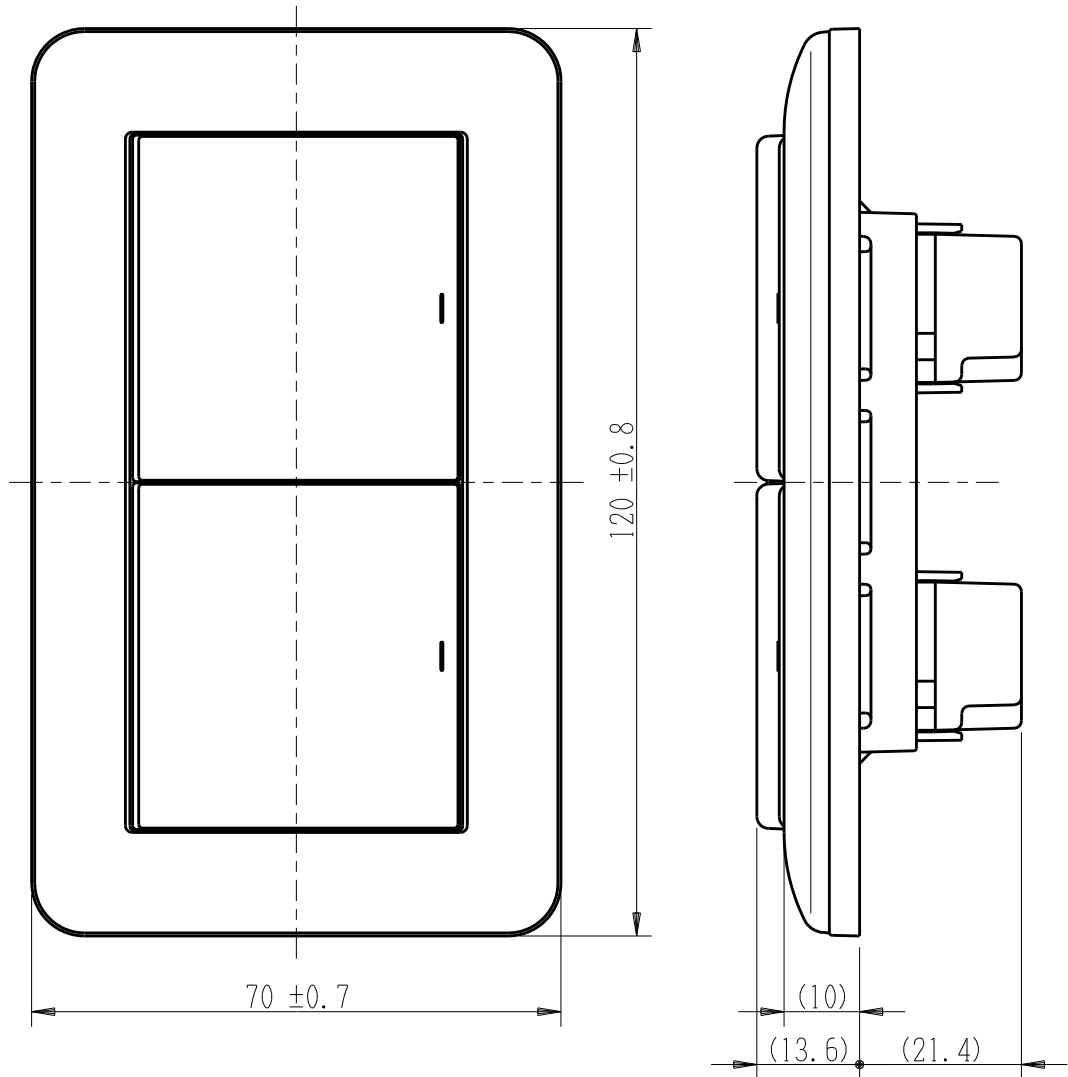

|        |            |             |                 |          |      |
|--------|------------|-------------|-----------------|----------|------|
| 製<br>番 | WJH02001PW | 製<br>品<br>名 | J・ワイド<br>埋込スイッチ |          |      |
|        |            |             | WJ-1 片切         | 15A-300V |      |
|        |            |             | WJ-1 片切         | 15A-300V | 第三角法 |

回路図

※ 仕様及び外観は商品改良のため、予告なく変更する事がありますので、都度、最新版をご確認ください。