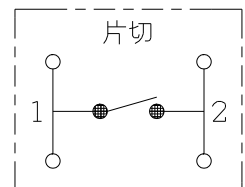

|        |            |             |                 |          |      |
|--------|------------|-------------|-----------------|----------|------|
| 製<br>番 | WJH02001PW | 製<br>品<br>名 | J・ワイド<br>埋込スイッチ |          |      |
|        |            |             | WJ-1 片切         | 15A-300V |      |
|        |            |             | WJ-1 片切         | 15A-300V | 第三角法 |

回路図

※ 仕様及び外観は商品改良のため、予告なく変更する事がありますので、都度、最新版をご確認ください。