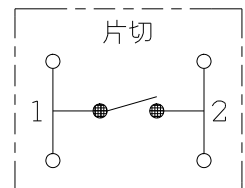

|        |            |             |                 |          |      |
|--------|------------|-------------|-----------------|----------|------|
| 製<br>番 | WJH02001PW | 製<br>品<br>名 | J・ワイド<br>埋込スイッチ |          |      |
|        |            |             | WJ-1 片切         | 15A-300V |      |
|        |            |             | WJ-1 片切         | 15A-300V | 第三角法 |

回路図

※ 仕様及び外観は商品改良のため、予告なく変更する事がありますので、都度、最新版をご確認ください。