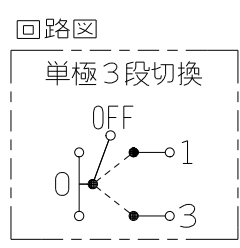

製 番	WJH01620PW	製 品 名	J・ワイド 埋込感熱センサ用ロータリースイッチ	
			WJ-RS0S 単極3段切換 15A-300V	第三角法

※ 仕様及び外観は商品改良のため、予告なく変更する事がありますので、都度、最新版をご確認ください。