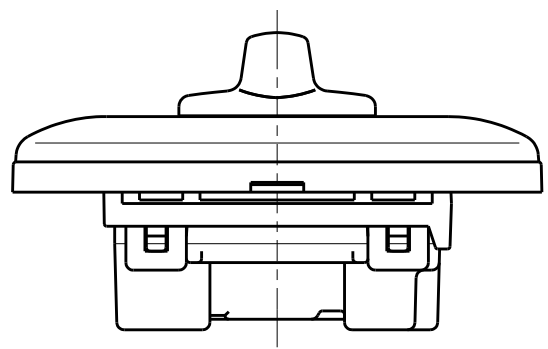

製 番	WJH01620PW	製 品 名	J・ワイド 埋込感熱センサ用ロータリースイッチ	
			WJ-RS0S 単極3段切換 15A-300V	第三角法

※ 仕様及び外観は商品改良のため、予告なく変更する事がありますので、都度、最新版をご確認ください。