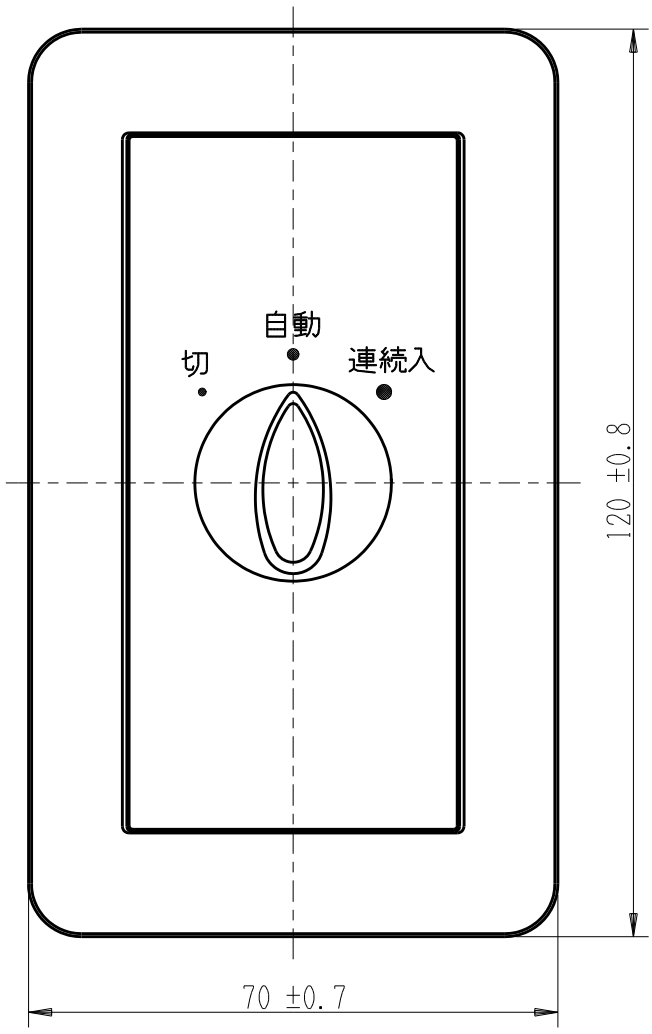

製 番	WJH01620PW	製 品 名	J・ワイド 埋込感熱センサ用ロータリースイッチ	
			WJ-RS0S 単極3段切換 15A-300V	第三角法

※ 仕様及び外観は商品改良のため、予告なく変更する事がありますので、都度、最新版をご確認ください。