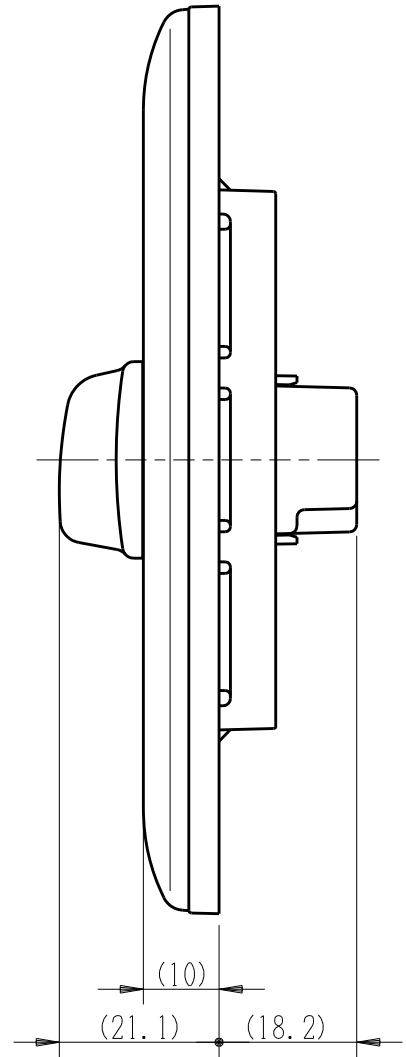

製 番	WJH01620PW	製 品 名	J・ワイド 埋込感熱センサ用ロータリースイッチ	
			WJ-RS0S 単極3段切換 15A-300V	第三角法

※ 仕様及び外観は商品改良のため、予告なく変更する事がありますので、都度、最新版をご確認ください。