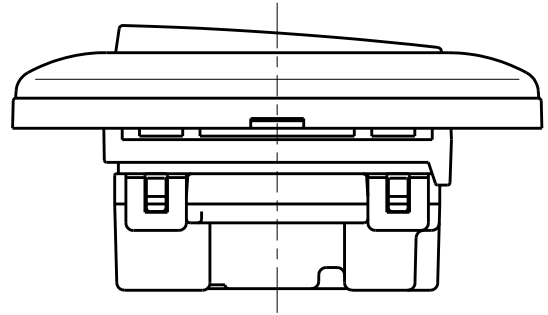

製 番	WJH01001PW	製 品 名	J・ワイド 埋込スイッチ	
			WJ-1 片切 15A-300V	第三角法

※ 仕様及び外観は商品改良のため、予告なく変更する事がありますので、都度、最新版をご確認ください。