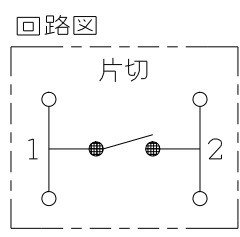

製 番	WJH01001PW	製 品 名	J・ワイド 埋込スイッチ	
			WJ-1 片切 15A-300V	第三角法

※ 仕様及び外観は商品改良のため、予告なく変更する事がありますので、都度、最新版をご確認ください。