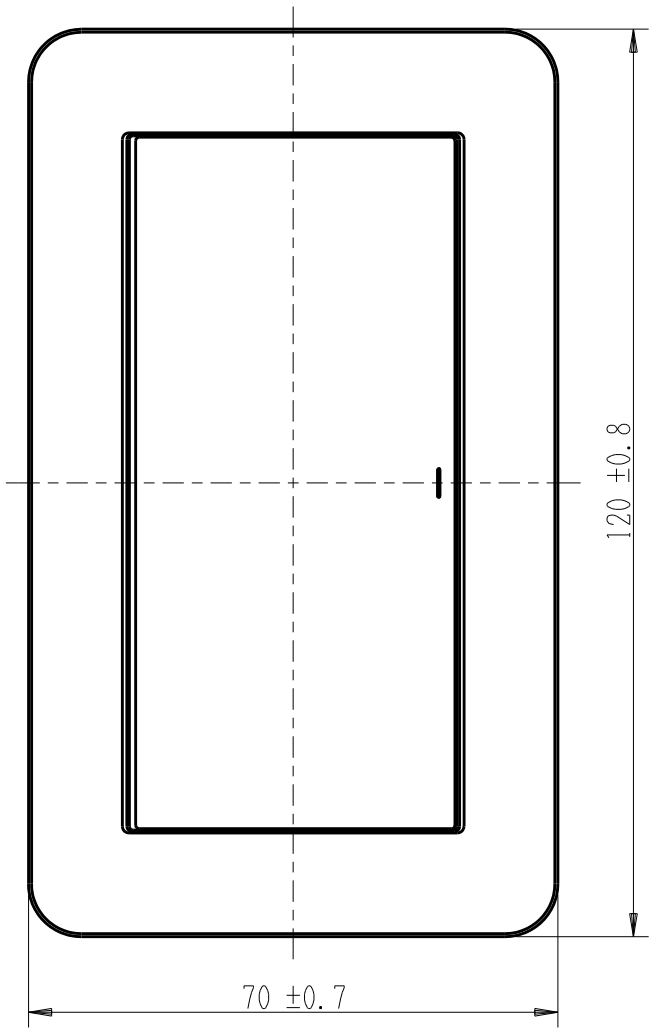

製 番	WJH01001PW	製 品 名	J・ワイド 埋込スイッチ	
			WJ-1 片切 15A-300V	第三角法

※ 仕様及び外観は商品改良のため、予告なく変更する事がありますので、都度、最新版をご確認ください。