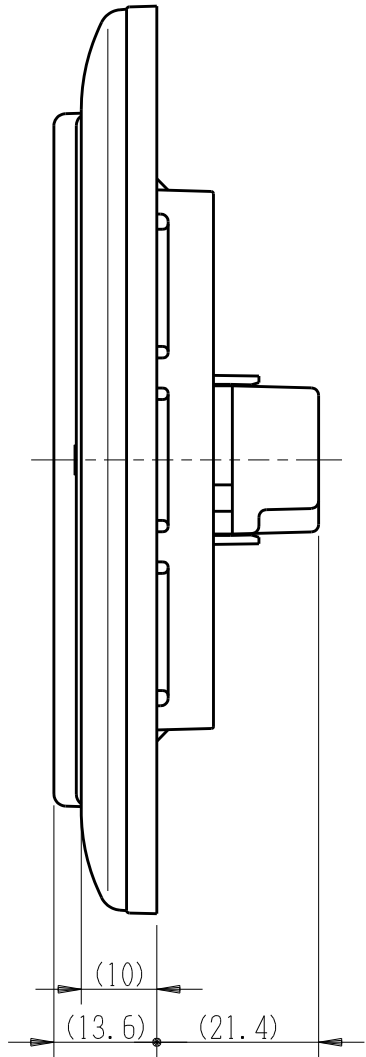

製 番	WJH01001PW	製 品 名	J・ワイド 埋込スイッチ	
			WJ-1 片切 15A-300V	第三角法

※ 仕様及び外観は商品改良のため、予告なく変更する事がありますので、都度、最新版をご確認ください。